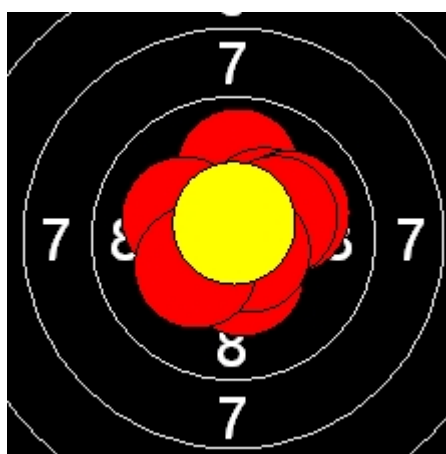

Nr	Score
31	9.9
32	10.3
33	10.1
34	10.3
35	10.2
36	10.5
37	10.4
38	10.7
39	10.3
40	10.7