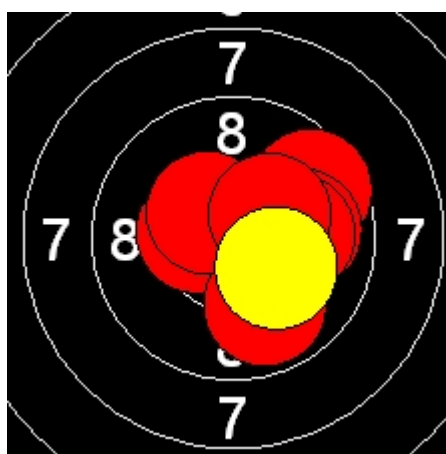

Nr	Score
31	10.6
32	10.4
33	9.9
34	10.6
35	9.6
36	10.0
37	10.4
38	10.1
39	10.3
40	10.2