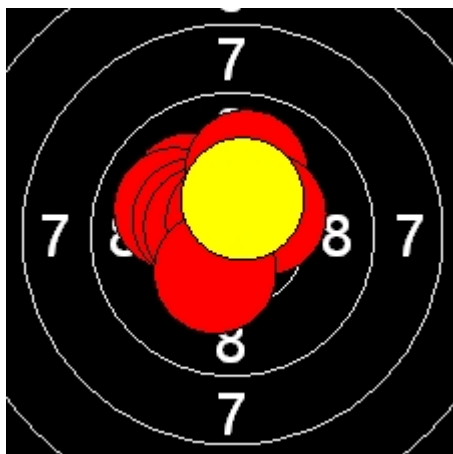

Nr	Score
1	10.7
2	10.1
3	10.0
4	10.3
5	10.5
6	10.7
7	10.0
8	10.4
9	10.3
10	10.4