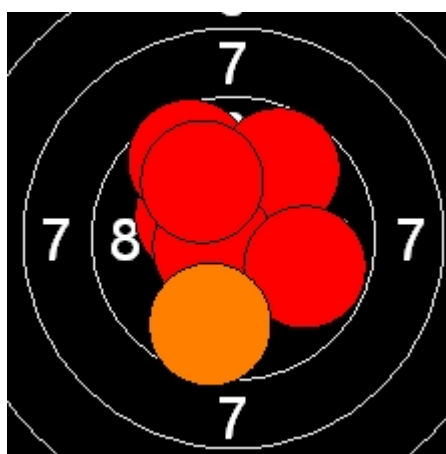

Nr	Score
31	10.5
32	10.8
33	10.5
34	10.3
35	9.6
36	9.7
37	10.6
38	9.8
39	10.0
40	9.6