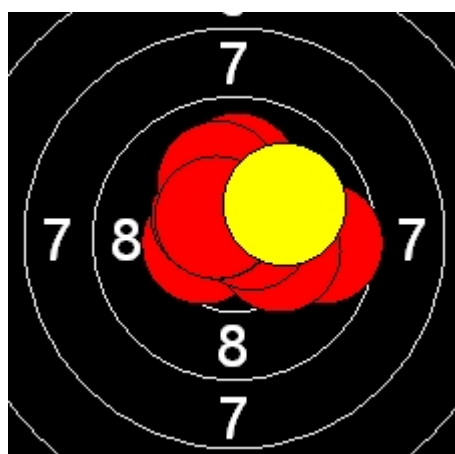

Selection Nationale 10m 2014

Carabine 10m Dame 1 match 1

FAYOLLE Marie TS BEAULIE

412.3 Points

Nr	Score
1	10.4
2	10.4
3	10.6
4	9.9
5	10.4
6	9.9
7	10.3
8	10.4
9	10.8
10	10.4

Nr	Score
11	9.9
12	10.1
13	9.4
14	10.7
15	10.4
16	10.6
17	10.7
18	10.5
19	10.2
20	10.4