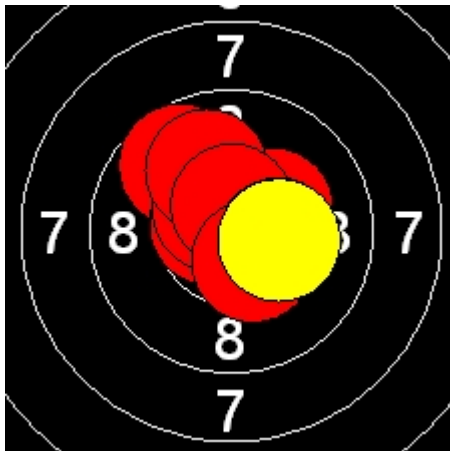

Carabine 10m Dame 1 match 1

ROBERT Sarah US ISSOIRE

414.3 Points

Nr	Score
1	10.2
2	10.3
3	10.7
4	9.8
5	10.6
6	9.9
7	10.3
8	10.0
9	10.4
10	10.1

Nr	Score
11	10.4
12	10.8
13	10.4
14	10.3
15	10.1
16	10.5
17	10.5
18	10.6
19	10.8
20	10.3