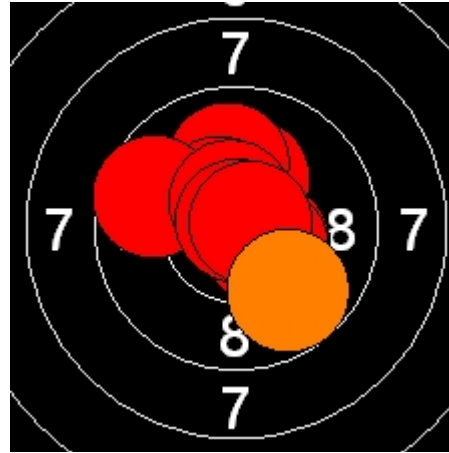

Nr	Score
11	10.4
12	10.2
13	10.0
14	10.4
15	10.4
16	9.7
17	10.5
18	10.8
19	10.7
20	9.8