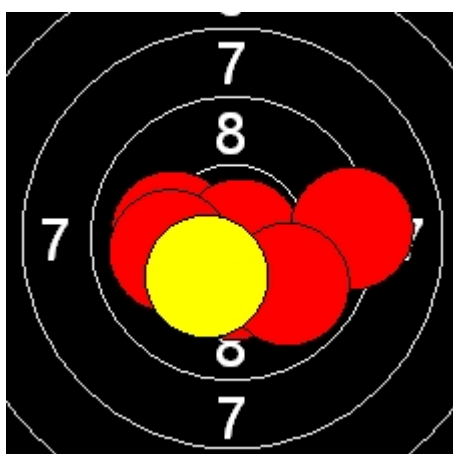

Nr	Score
21	10.4
22	10.4
23	10.2
24	10.3
25	10.1
26	10.8
27	10.0
28	9.2
29	9.9
30	10.3