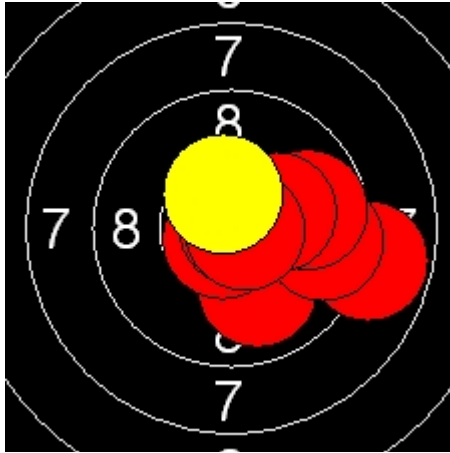

Nr	Score
1	10.0
2	8.8
3	10.7
4	9.6
5	9.8
6	10.8
7	10.4
8	10.2
9	10.7
10	10.4