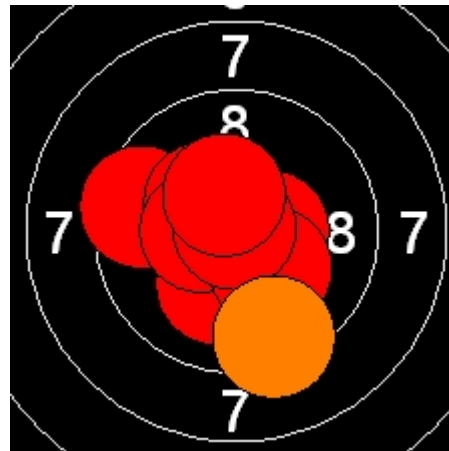

Nr	Score
21	10.8
22	9.7
23	10.6
24	10.0
25	10.9
26	9.6
27	10.2
28	10.5
29	10.6
30	10.6

Nr	Score
31	10.5
32	10.8
33	10.5
34	10.3
35	9.6
36	9.7
37	10.6
38	9.8
39	10.0
40	9.6

Selection Nationale 10m 2014

Carabine 10m Dame 1 match 1

ROY Marie PP MONTESSON

406.2 Points

Nr	Score
1	10.0
2	8.8
3	10.7
4	9.6
5	9.8
6	10.8
7	10.4
8	10.2
9	10.7
10	10.4

Nr	Score
11	10.4
12	10.2
13	10.0
14	10.4
15	10.4
16	9.7
17	10.5
18	10.8
19	10.7
20	9.8

Nr	Score
21	9.3
22	9.7
23	10.1
24	10.0
25	9.6
26	9.8
27	10.6
28	10.3
29	9.8
30	10.7