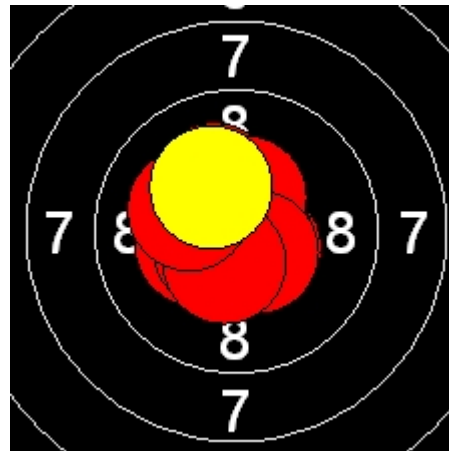

Nr	Score
31	10.2
32	10.5
33	10.7
34	10.3
35	10.4
36	10.5
37	10.5
38	10.5
39	10.2
40	10.2

SIUS