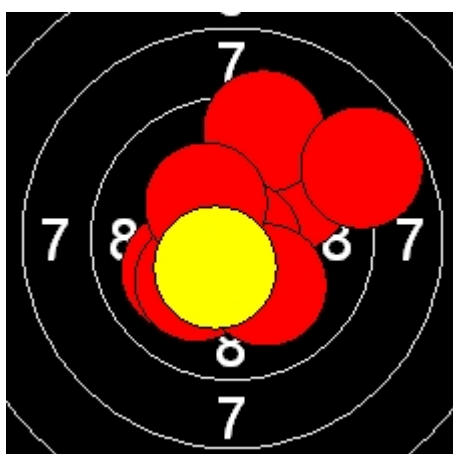

Carabine 10m Dame 1 match 1

GIGON M. AT PLATEAU MAIC

409.4 Points

Nr	Score
1	9.8
2	9.8
3	10.3
4	10.7
5	9.8
6	10.5
7	9.9
8	10.5
9	10.2
10	10.5

Nr	Score
11	10.2
12	10.8
13	9.4
14	10.2
15	10.4
16	9.7
17	10.4
18	10.7
19	10.5
20	10.2