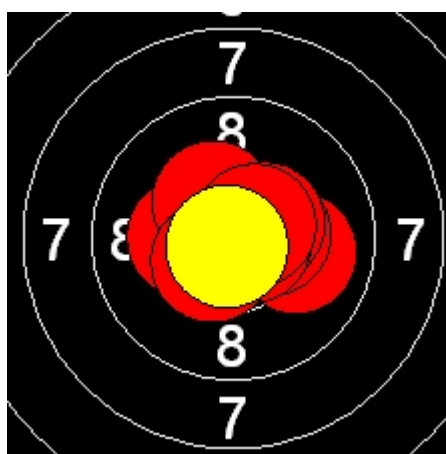

Nr	Score
31	10.3
32	10.3
33	10.0
34	10.4
35	10.6
36	10.5
37	10.7
38	10.6
39	10.5
40	10.8