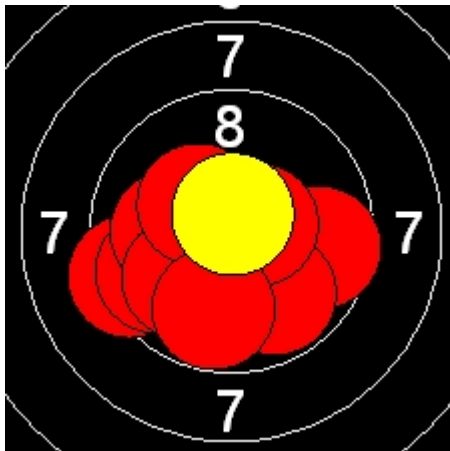

Nr	Score
21	10.8
22	9.7
23	10.6
24	10.0
25	10.9
26	9.6
27	10.2
28	10.5
29	10.6
30	10.6

Nr	Score
31	10.5
32	10.8
33	10.5
34	10.3
35	9.6
36	9.7
37	10.6
38	9.8
39	10.0
40	9.6

Selection Nationale 10m 2014

Carabine 10m Dame 1 match 1

ROY Marie PP MONTESSON

406.2 Points

Nr	Score
1	10.0
2	8.8
3	10.7
4	9.6
5	9.8
6	10.8
7	10.4
8	10.2
9	10.7
10	10.4

Nr	Score
11	10.4
12	10.2
13	10.0
14	10.4
15	10.4
16	9.7
17	10.5
18	10.8
19	10.7
20	9.8

Nr	Score
21	9.3
22	9.7
23	10.1
24	10.0
25	9.6
26	9.8
27	10.6
28	10.3
29	9.8
30	10.7