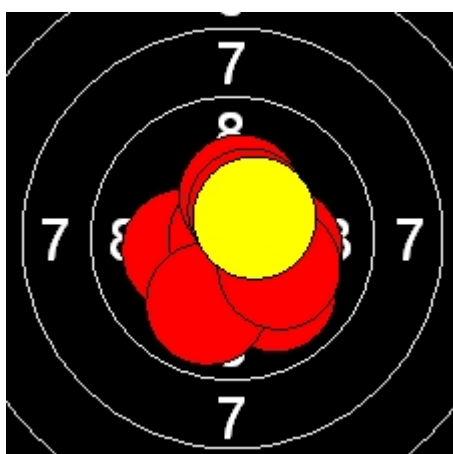

Carabine 10m Dame 1 match 1

CHUARD C. ALS CLICHY

410.5 Points

Nr	Score
1	10.4
2	10.7
3	10.2
4	9.9
5	10.4
6	10.0
7	9.8
8	10.3
9	9.9
10	9.9

Nr	Score
11	10.5
12	10.2
13	10.9
14	10.5
15	10.4
16	10.8
17	10.2
18	10.6
19	9.9
20	10.0