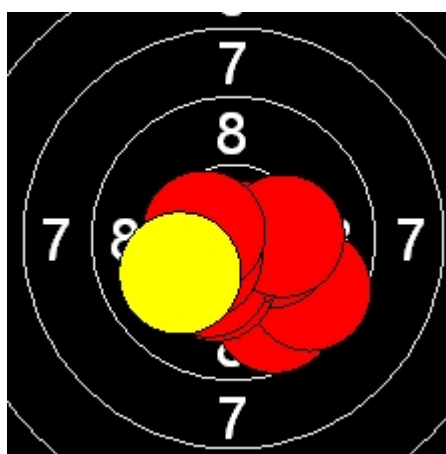

Nr	Score
21	10.4
22	10.4
23	10.2
24	10.3
25	10.1
26	10.8
27	10.0
28	9.2
29	9.9
30	10.3

Nr	Score
31	9.9
32	10.3
33	10.1
34	10.3
35	10.2
36	10.5
37	10.4
38	10.7
39	10.3
40	10.7

Selection Nationale 10m 2014

Carabine 10m Dame 1 match 1

MUGLER Marine RS STRASB

412.3 Points

Nr	Score
1	9.9
2	10.0
3	10.1
4	10.6
5	10.6
6	9.8
7	10.3
8	10.3
9	10.1
10	10.6

Nr	Score
11	10.0
12	10.4
13	10.7
14	10.4
15	10.7
16	10.1
17	10.6
18	10.1
19	10.4
20	10.6

Nr	Score
21	10.2
22	10.4
23	10.7
24	10.4
25	10.6
26	10.6
27	10.8
28	9.3
29	10.2
30	10.7

Nr	Score
31	9.7
32	9.6
33	10.4
34	10.3
35	10.7
36	10.3
37	10.2
38	10.4
39	10.5
40	10.0

Selection Nationale 10m 2014