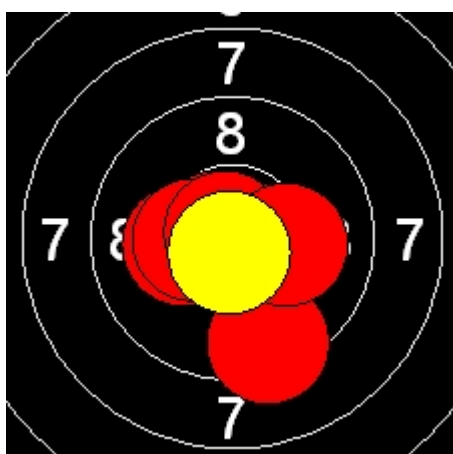

Nr	Score
21	10.4
22	10.4
23	10.2
24	10.3
25	10.1
26	10.8
27	10.0
28	9.2
29	9.9
30	10.3

Nr	Score
31	9.9
32	10.3
33	10.1
34	10.3
35	10.2
36	10.5
37	10.4
38	10.7
39	10.3
40	10.7

Selection Nationale 10m 2014

Carabine 10m Dame 1 match 1

MUGLER Marine RS STRASB

412.3 Points

Nr	Score
1	9.9
2	10.0
3	10.1
4	10.6
5	10.6
6	9.8
7	10.3
8	10.3
9	10.1
10	10.6

Nr	Score
11	10.0
12	10.4
13	10.7
14	10.4
15	10.7
16	10.1
17	10.6
18	10.1
19	10.4
20	10.6

Nr	Score
21	10.2
22	10.4
23	10.7
24	10.4
25	10.6
26	10.6
27	10.8
28	9.3
29	10.2
30	10.7

Nr	Score
31	9.7
32	9.6
33	10.4
34	10.3
35	10.7
36	10.3
37	10.2
38	10.4
39	10.5
40	10.0

Selection Nationale 10m 2014