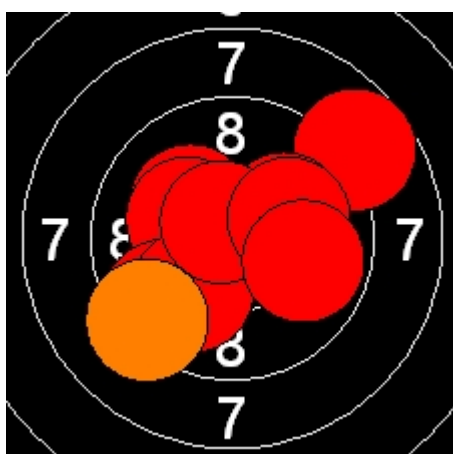

Carabine 10m Dame 1 match 1

HAGARD Sandrine AVENIR S

401.2 Points

Nr	Score
1	10.3
2	9.0
3	10.7
4	10.8
5	10.0
6	10.5
7	10.2
8	9.1
9	10.0
10	9.9

Nr	Score
11	10.0
12	10.4
13	10.2
14	10.3
15	10.0
16	9.4
17	10.8
18	10.4
19	10.5
20	9.3