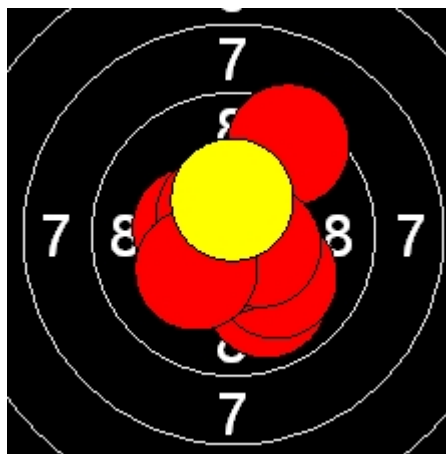

Selection Nationale 10m 2014

Carabine 10m Dame 1 match 1

FAYOLLE Marie TS BEAULIE

412.3 Points

Nr	Score
1	10.4
2	10.4
3	10.6
4	9.9
5	10.4
6	9.9
7	10.3
8	10.4
9	10.8
10	10.4

Nr	Score
11	9.9
12	10.1
13	9.4
14	10.7
15	10.4
16	10.6
17	10.7
18	10.5
19	10.2
20	10.4