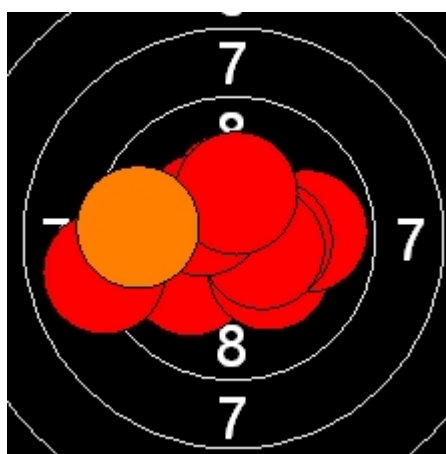

Nr	Score
31	10.1
32	10.3
33	10.3
34	9.9
35	10.4
36	10.5
37	10.4
38	10.3
39	9.0
40	9.5