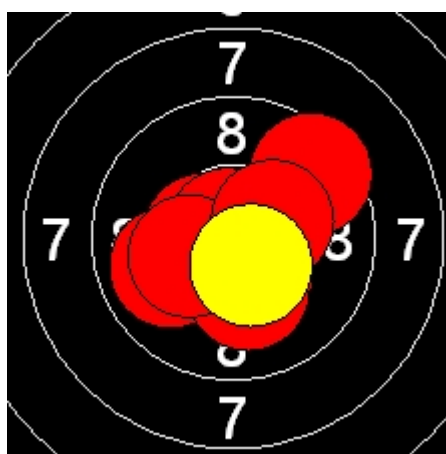

Nr	Score
31	10.3
32	9.9
33	10.6
34	10.5
35	10.2
36	10.8
37	10.3
38	9.5
39	10.3
40	10.5