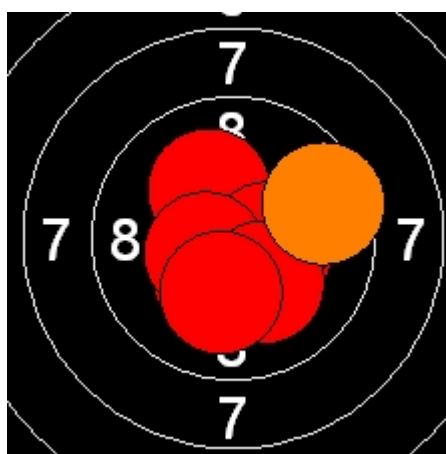

Nr	Score
31	10.6
32	10.7
33	10.2
34	10.2
35	9.8
36	10.3
37	10.6
38	10.3
39	10.4
40	10.6

Selection Nationale 10m 2014

Carabine 10m Dame 1 match 1

ARDELET Céline US BRION

410.5 Points

Nr	Score
1	10.1
2	10.7
3	10.2
4	10.4
5	10.0
6	10.1
7	10.0
8	10.4
9	10.0
10	9.3

Nr	Score
11	9.8
12	10.5
13	9.7
14	10.7
15	10.7
16	10.4
17	10.1
18	10.4
19	10.3
20	10.9

Nr	Score
21	9.9
22	10.7
23	10.0
24	10.7
25	9.7
26	9.8
27	10.1
28	10.8
29	10.4
30	10.6

Nr	Score
31	10.7
32	10.4
33	10.8
34	10.2
35	10.4
36	10.3
37	10.5
38	10.2
39	10.1
40	9.5