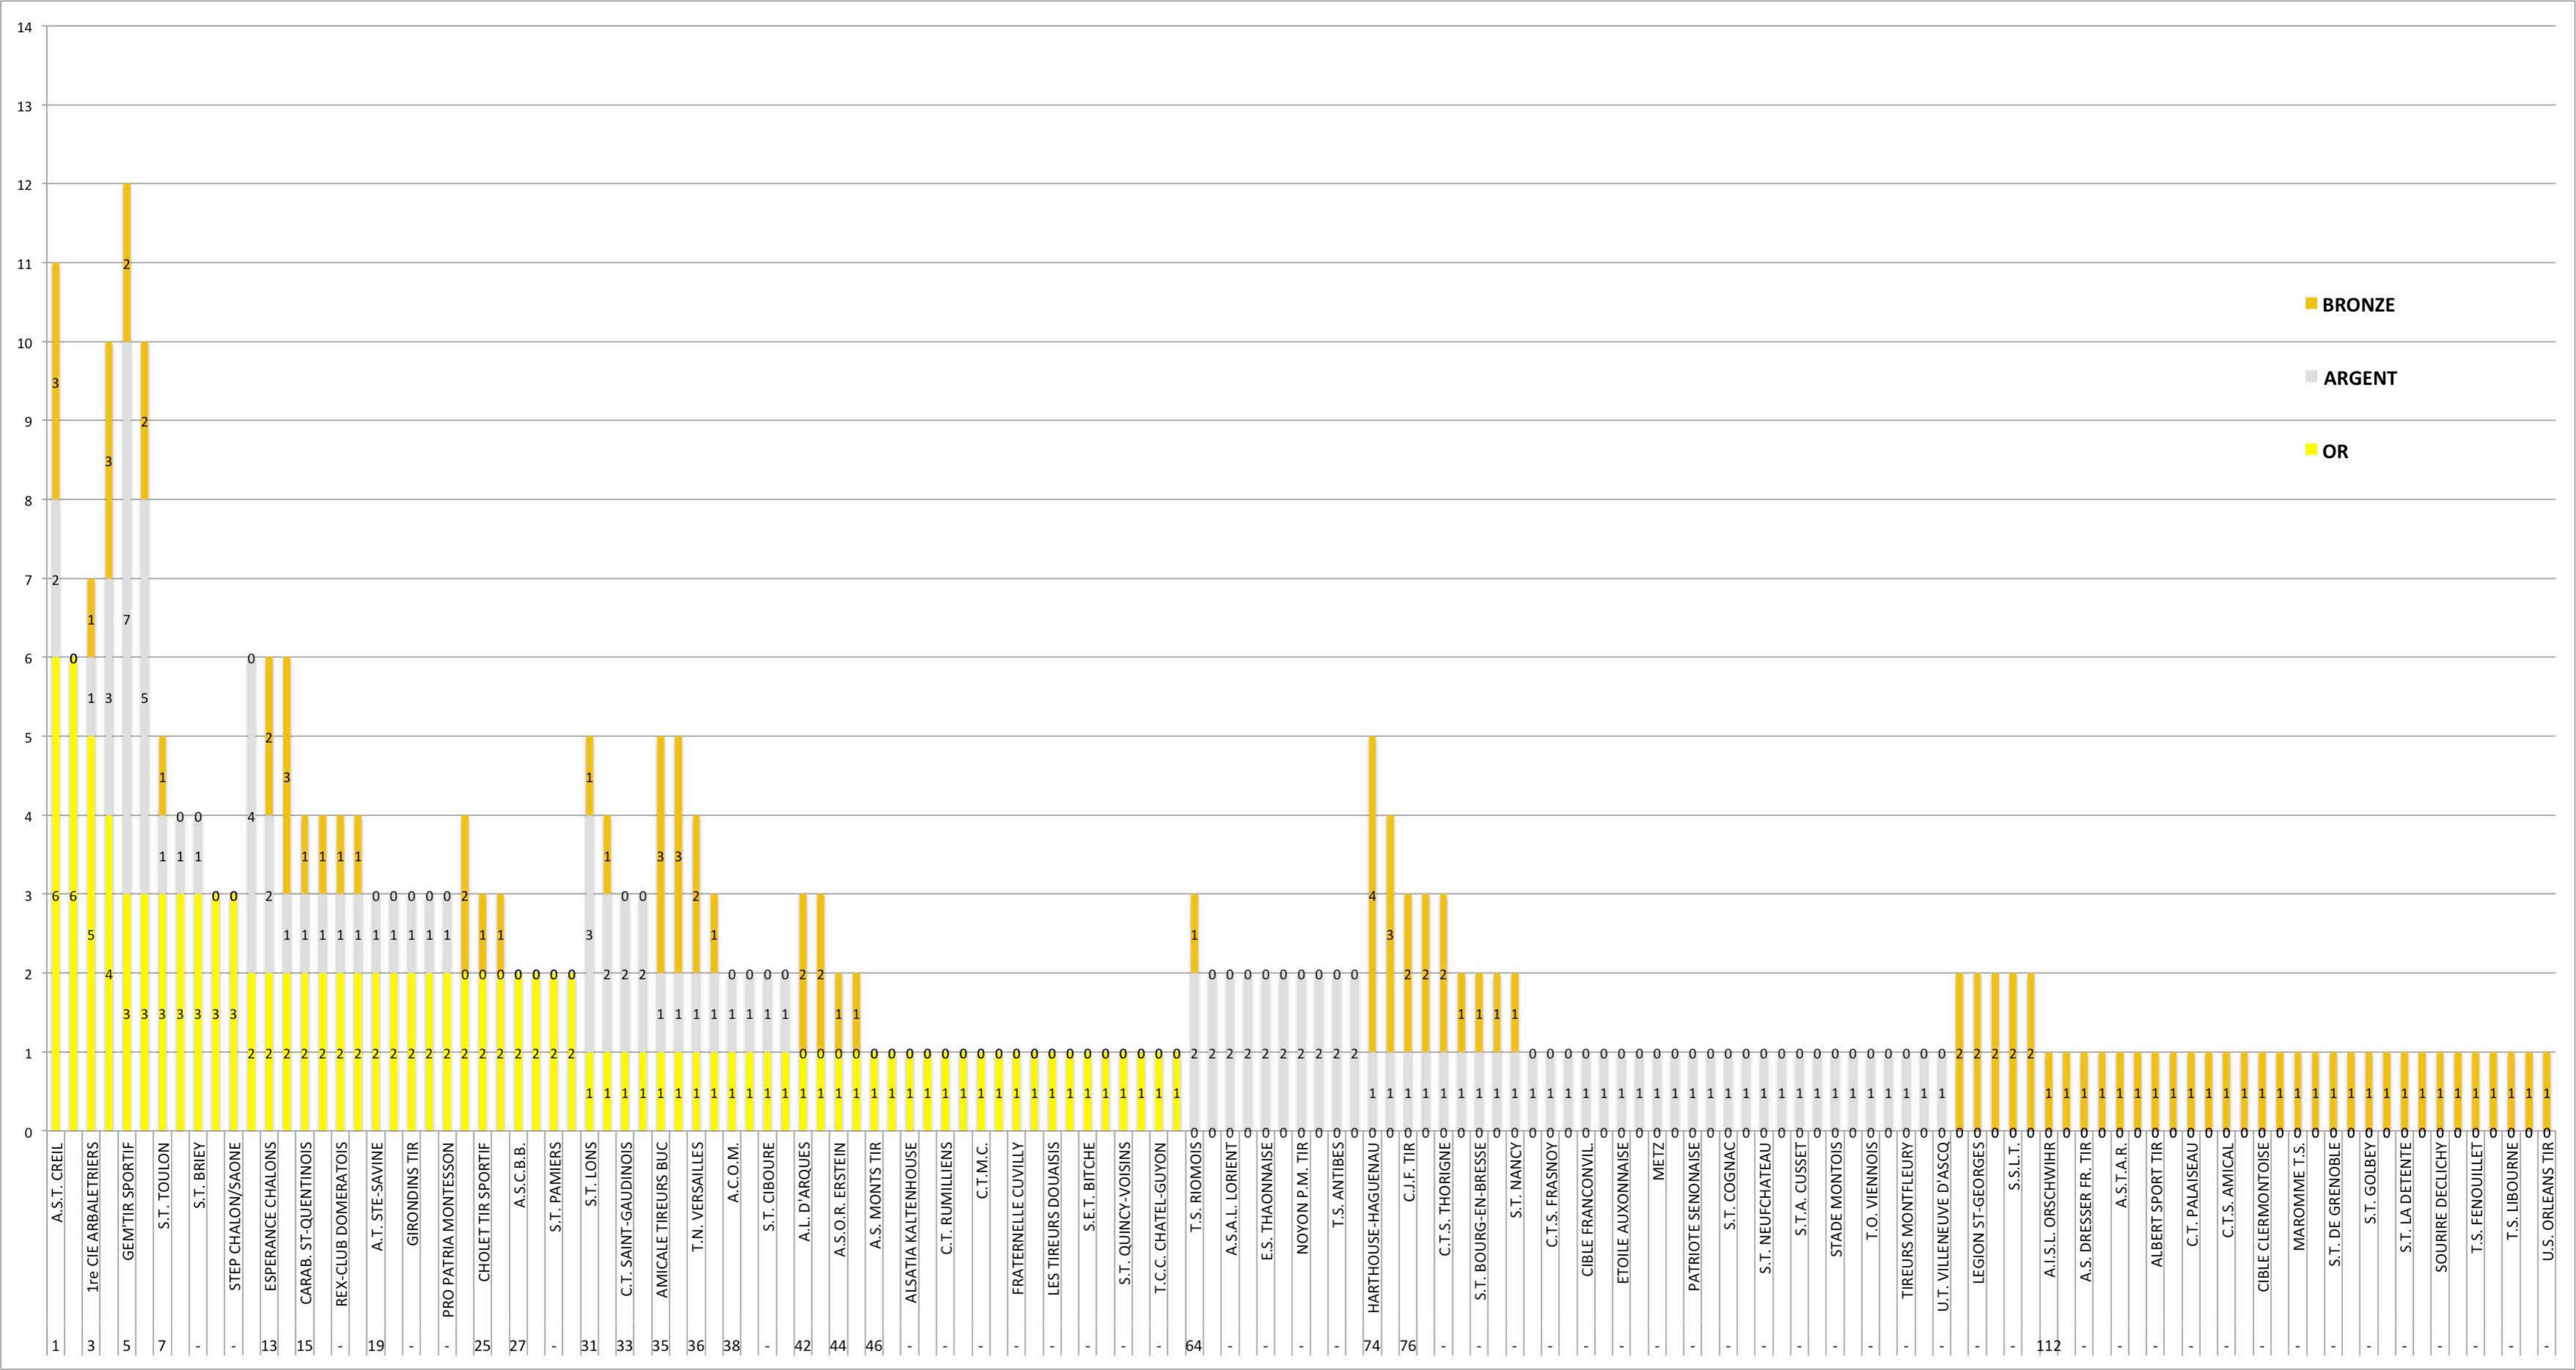

TABLEAU DES MÉDAILLES PAR LIGUE

CHAMPIONNAT DE FRANCE 10/18 MÈTRES 2017

CLASSEMENT FINAL

CLASSEMENT	LIGUE	OR	ARGENT	BRONZE
1	ILE DE FRANCE	15	13	15
2	DAUPHINE-SAVOIE	11	3	5
3	BOURGOGNE	9	9	3
4	PICARDIE	9	8	6
5	PROVENCE	6	8	4
6	NORD/PAS-DE-CALAIS	6	7	7
7	CENTRE-VAL DE LOIRE	6	6	4
8	LANGUEDOC ROUSSILLON	6	4	0
9	CHAMPAGNE	6	3	5
10	ALSACE	6	2	11
11	LORRAINE	5	7	5
12	MIDI-PYRENEES	5	3	1
13	PAYS DE LA LOIRE	5	2	2
14	POITOU-CHARENTES	4	7	7
15	AQUITAINE	4	6	2
16	COTE D'AZUR	4	4	1
17	AUVERGNE	3	5	3
18	FRANCHE-COMTE	1	2	6
19	NORMANDIE	1	2	4
20	LIMOUSIN	1	2	3
21	MARTINIQUE	1	1	0
22	BRETAGNE	0	2	0
23	LYONNAIS	0	1	3
24	GUADELOUPE	0	0	1
-	REUNION	0	0	1