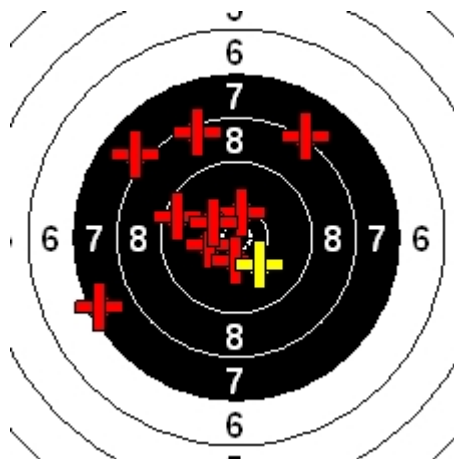

Nr	Score
31	10
32	10
33	9
34	9
35	10
36	9
37	9
38	10x
39	10
40	9

Selection Nationale 10m 2014

Pistolet 10m Dame 1 match 2

DAVID C. LES MOUETTES

360- 4x Points

Nr	Score
1	10
2	10x
3	9
4	8
5	8
6	10
7	9
8	10
9	9
10	9