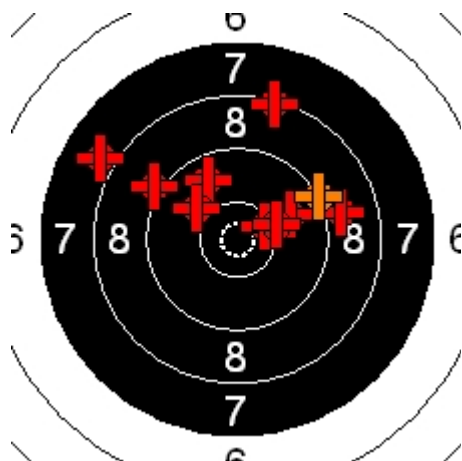

Nr	Score
31	9
32	9
33	10
34	10
35	9
36	9
37	8
38	10
39	9
40	10x

SIUS

Selection Nationale 10m 2014

Pistolet 10m Dame 1 match 2

BERY A. LES MOUETTES

370- 8x Points

Nr	Score
1	9
2	10
3	9
4	10x
5	8
6	9
7	10
8	8
9	8
10	9