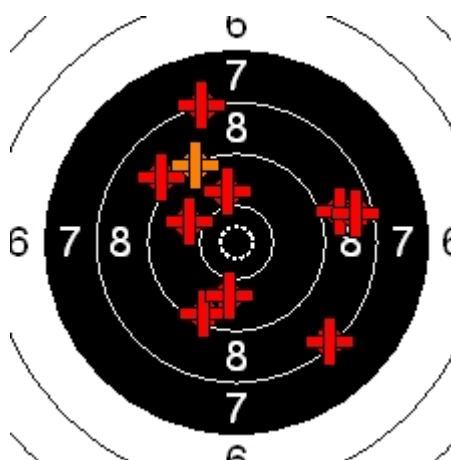

Nr	Score
31	10x
32	10
33	9
34	9
35	10
36	9
37	10
38	7
39	9
40	8

SIUS

Selection Nationale 10m 2014

Pistolet 10m Dame 1 match 2

GUILLAUME Sarah ACAPI CL

353- 0x Points

Nr	Score
1	10
2	10
3	7
4	9
5	9
6	10
7	8
8	9
9	10
10	9

Nr	Score
11	9
12	9
13	10
14	9
15	9
16	10
17	8
18	10
19	9
20	9

Nr	Score
21	9
22	10
23	9
24	9
25	9
26	9
27	10
28	8
29	10
30	9

Nr	Score
31	8
32	8
33	8
34	8
35	0
36	9
37	9
38	9
39	10
40	9

SIUS