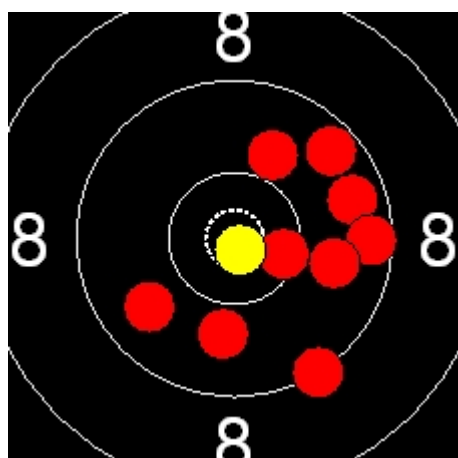

Nr	Score
11	7
12	10
13	8
14	10x
15	8
16	10
17	9
18	10
19	9
20	9

Nr	Score
21	10
22	10
23	9
24	10
25	10
26	8
27	9
28	9
29	9
30	10

Nr	Score
31	9
32	9
33	9
34	9
35	10x
36	9
37	9
38	10
39	9
40	9

SIUS

Selection Nationale 10m 2014

Pistolet 10m Dame 1 match 2

PESCAYRE Laurie SCT ST CY

375- 8x Points

Nr	Score
1	10
2	8
3	10
4	9
5	10x
6	9
7	10x
8	10
9	10x
10	10

Nr	Score
11	10
12	9
13	9
14	10x
15	9
16	10x
17	9
18	10
19	10
20	9

Nr	Score
21	9
22	10x
23	9
24	9
25	9
26	9
27	9
28	9
29	10
30	10x