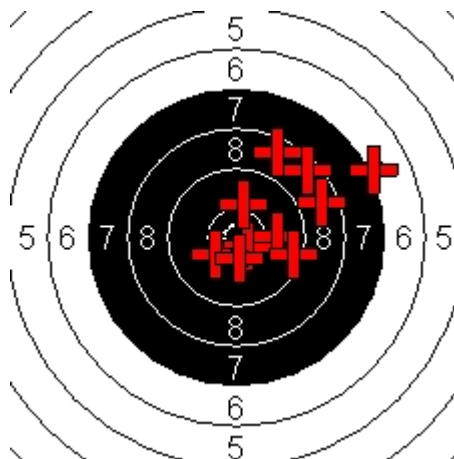

Nr	Score
31	9
32	10
33	9
34	8
35	9
36	10
37	10
38	9
39	10x
40	10

SIUS

Selection Nationale 10m 2014

Pistolet 10m Dame 1 match 1

BERY A. LES MOUETTES

360- 6x Points

Nr	Score
1	10x
2	8
3	9
4	9
5	9
6	10
7	8
8	9
9	10x
10	9