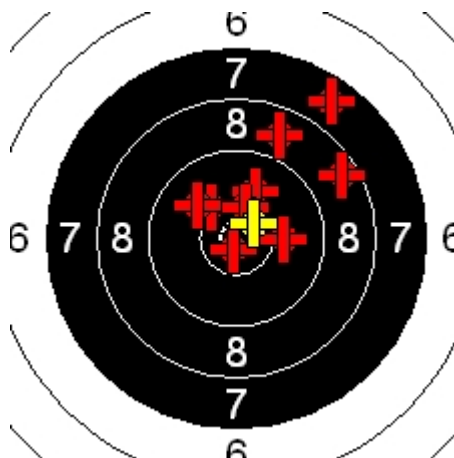

Nr	Score
31	10
32	10x
33	8
34	7
35	10
36	8
37	10
38	10
39	10
40	10x

SIUS