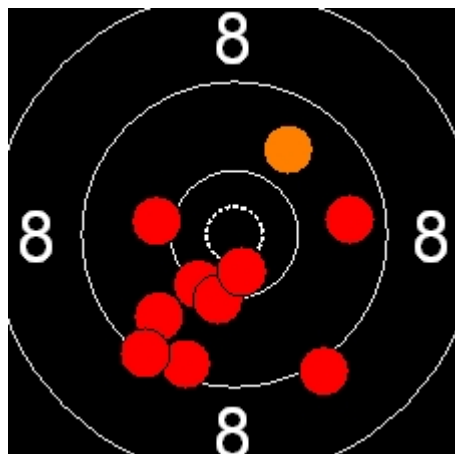

Nr	Score
31	10
32	9
33	10x
34	10x
35	9
36	9
37	10x
38	10
39	10x
40	9

SIUS

Selection Nationale 10m 2014

Pistolet 10m Dame 1 match 1

TIRODE S. GIRONDINS TIR

380- 7x Points

Nr	Score
1	9
2	10
3	9
4	10
5	10x
6	9
7	9
8	10
9	9
10	9