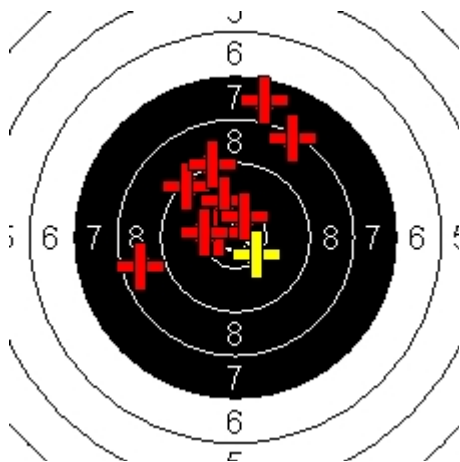

Selection Nationale 10m 2014

Resultats Pistolet 10m Dame 1 match 1 Individual

VEN. 20 DÉC. 2013, DEBUT 16:10

Rank	Pos te	Dossar d N°	Nom	CLUB	Series				Total	Remarque
					1	2	3	4		
1	25	117	GOBERVILLE Céline	AST CREIL	96	97	96	96	385-11x	
2	36	175	GOBERVILLE Sandrine	AST CREIL	98	94	95	93	380-11x	
3	24	181	TIRODE Stéphanie	GIRONDINS TIR	94	98	93	95	380- 7x	
4	21	147	FORGET Laetitia	TN VERSAILLES	92	93	94	95	374- 6x	
5	34	138	JACOLIN Hélène	GIRONDINS TIR	92	94	92	94	372-10x	
6	27	118	CLEDIERE Charlene	CARQUEFOU TIR	94	92	90	96	372- 5x	
7	22	151	PESCAYRE Laurie	SCT ST CYPRIEN	90	90	91	95	366- 6x	
8	16	123	DAVID Clémentine	LES MOUETTES	91	88	93	92	364- 7x	
9	18	124	JOLIFF Constance	CARQUEFOU TIR	93	88	94	87	362- 4x	
10	26	177	GUILLAUME Sarah	ACAPI CLUB	94	93	89	86	362- 4x	
11	31	107	BERY Anne-Catherine	LES MOUETTES	91	89	87	93	360- 6x	

3

Page 1 of 1

SIUS

OFFICIAL ISSF RESULTS PROVIDER

Selection Nationale 10m 2014

Pistolet 10m Dame 1 match 1

DAVID C. LES MOUETTES

364- 7x Points

Nr	Score
1	10x
2	10
3	10
4	8
5	8
6	9
7	10x
8	7
9	9
10	10

Nr	Score
11	8
12	8
13	8
14	9
15	9
16	10
17	8
18	9
19	9
20	10x

Nr	Score
21	10
22	10
23	8
24	10x
25	10x
26	9
27	10
28	9
29	8
30	9

Nr	Score
31	10x
32	8
33	9
34	9
35	10
36	10x
37	10
38	8
39	8
40	10