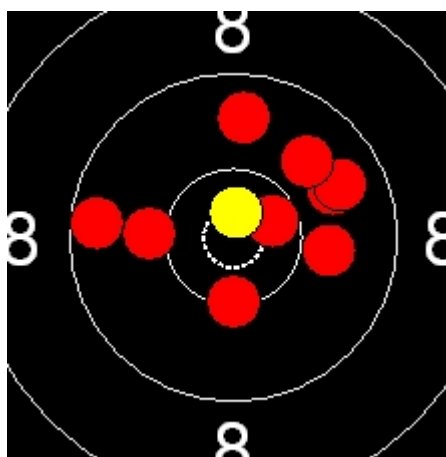

Nr	Score
11	9
12	9
13	10
14	9
15	9
16	10x
17	10
18	9
19	9
20	10x