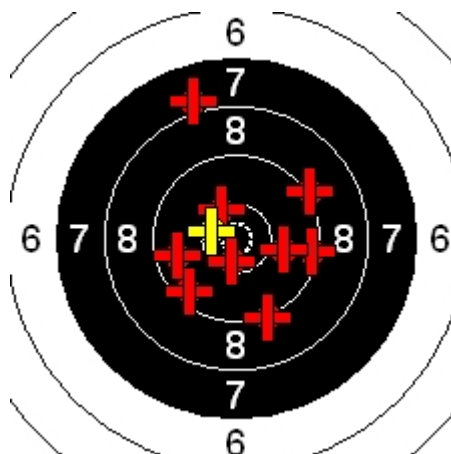

Nr	Score
31	9
32	8
33	9
34	9
35	10
36	10
37	10x
38	9
39	9
40	10x