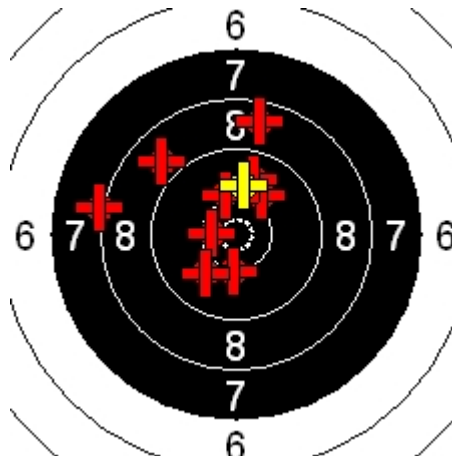

Nr	Score
31	10
32	10x
33	10x
34	9
35	9
36	10
37	10
38	8
39	9
40	10

SIUS

Selection Nationale 10m 2014

Pistolet 10m Dame 1 match 1

FORGET Laetitia TN VERSAIL

374- 6x Points

Nr	Score
1	9
2	9
3	9
4	8
5	9
6	9
7	10
8	9
9	10x
10	10

Nr	Score
11	10
12	10x
13	8
14	10
15	10
16	8
17	9
18	8
19	10
20	10

Nr	Score
21	10
22	10x
23	9
24	9
25	9
26	9
27	9
28	10x
29	10x
30	9

Nr	Score
31	9
32	9
33	10
34	10
35	10
36	10
37	10x
38	9
39	8
40	10

SIUS

Selection Nationale 10m 2014