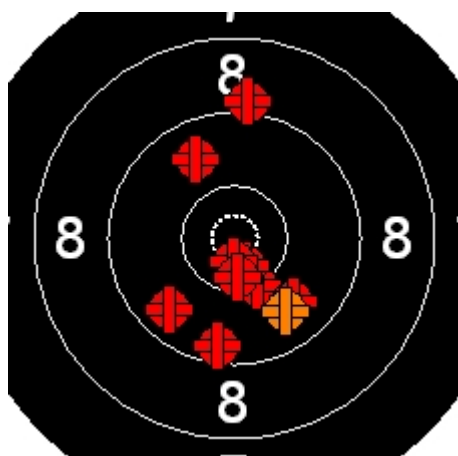

Nr	Score
21	10
22	10x
23	9
24	9
25	9
26	9
27	9
28	10x
29	10x
30	9