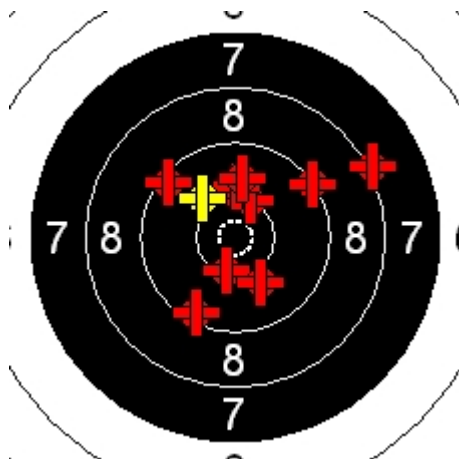

Nr	Score
31	10
32	10
33	9
34	10x
35	9
36	9
37	10
38	10
39	9
40	10

SIUS

Selection Nationale 10m 2014

Pistolet 10m Dame 1 match 1

GUILLAUME Sarah ACAPI CL

362- 4x Points

Nr	Score
1	10
2	9
3	10
4	9
5	10
6	10
7	9
8	8
9	9
10	10