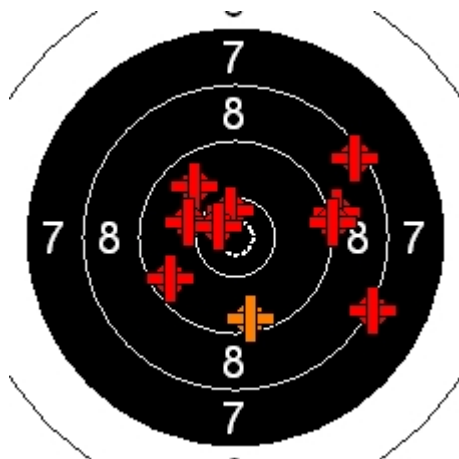

Nr	Score
31	9
32	10
33	9
34	8
35	9
36	10
37	10
38	9
39	10x
40	10

SIUS

Selection Nationale 10m 2014

Pistolet 10m Dame 1 match 1

BERY A. LES MOUETTES

360- 6x Points

Nr	Score
1	10x
2	8
3	9
4	9
5	9
6	10
7	8
8	9
9	10x
10	9