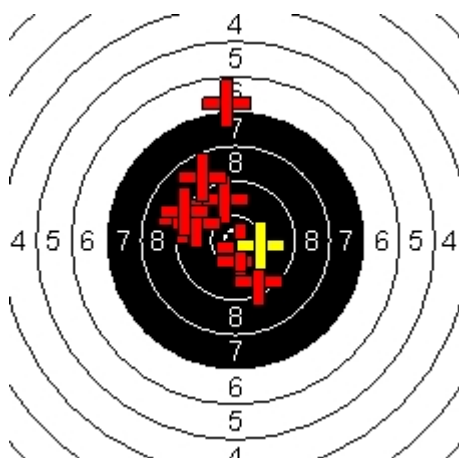

Pistolet 10m Dame 1 match 1

CLEDIERE C. CARQUEFOU TI

372- 5x Points

Nr	Score
1	10
2	9
3	9
4	10
5	8
6	9
7	10
8	9
9	10
10	10

Nr	Score
11	10x
12	10x
13	9
14	9
15	9
16	9
17	8
18	9
19	10x
20	9

Nr	Score
21	10
22	7
23	9
24	9
25	9
26	9
27	9
28	8
29	10x
30	10