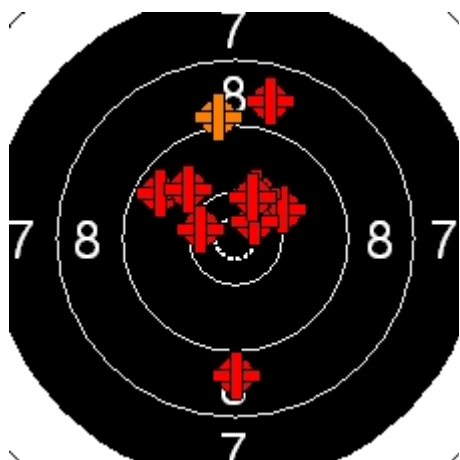

3

Page 1 of 1

SIUS

OFFICIAL ISSF RESULTS PROVIDER

Selection Nationale 10m 2014

Pistolet 10m Dame 1 match 1

DAVID C. LES MOUETTES

364- 7x Points

Nr	Score
1	10x
2	10
3	10
4	8
5	8
6	9
7	10x
8	7
9	9
10	10

Nr	Score
11	8
12	8
13	8
14	9
15	9
16	10
17	8
18	9
19	9
20	10x

Nr	Score
21	10
22	10
23	8
24	10x
25	10x
26	9
27	10
28	9
29	8
30	9

Nr	Score
31	10x
32	8
33	9
34	9
35	10
36	10x
37	10
38	8
39	8
40	10