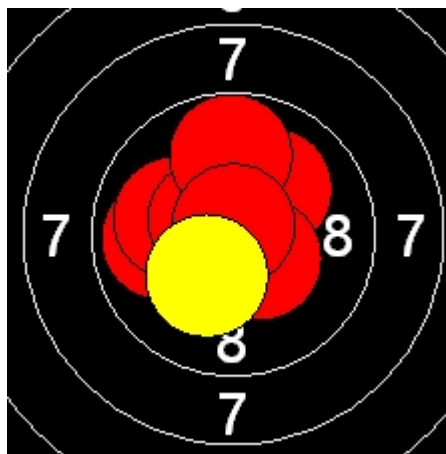

Nr	Score
11	9.9
12	10.5
13	10.5
14	10.1
15	10.1
16	10.5
17	9.8
18	10.4
19	10.8
20	10.2