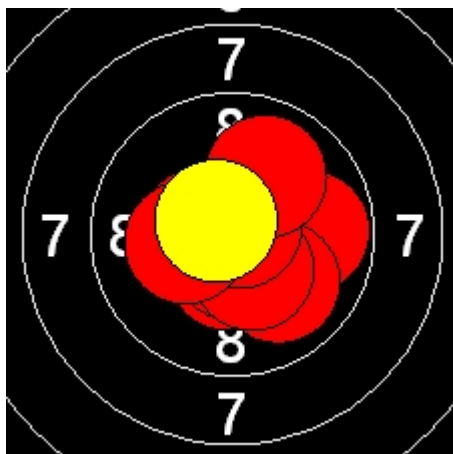

Nr	Score
31	10.3
32	10.5
33	10.7
34	10.5
35	10.6
36	10.5
37	10.1
38	10.6
39	10.5
40	9.7

SIUS

Selection Nationale 10m 2014

Carabine 10m Dame 1 match 3

ROBERT Sarah US ISSOIRE

413.6 Points

Nr	Score
1	10.4
2	10.6
3	10.5
4	9.8
5	10.0
6	10.4
7	10.8
8	10.3
9	10.0
10	10.6