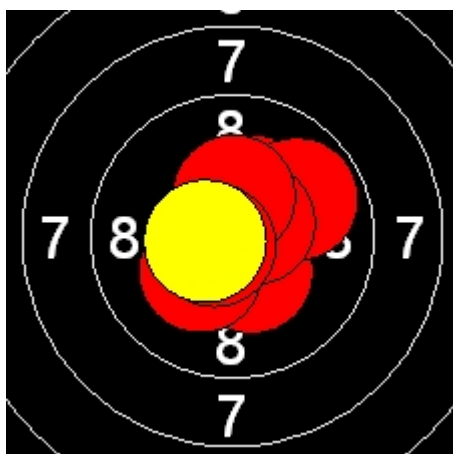

Carabine 10m Dame 1 match 3

MUGLER Marine RS STRASB

413.2 Points

Nr	Score
1	10.5
2	10.4
3	10.1
4	9.9
5	10.6
6	10.4
7	10.6
8	10.8
9	10.2
10	10.4

Nr	Score
11	10.3
12	10.1
13	10.0
14	10.0
15	10.0
16	10.4
17	10.1
18	10.7
19	10.0
20	10.2