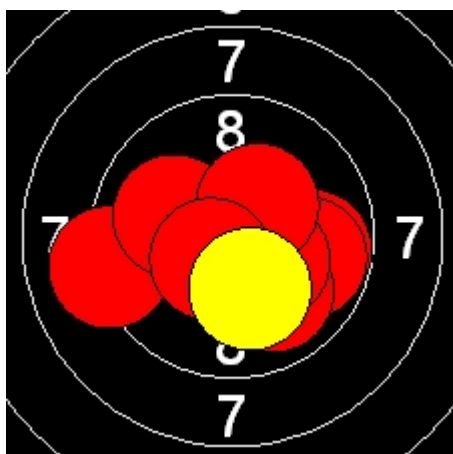

Carabine 10m Dame 1 match 3

HAGARD Sandrine AVENIR S

402.3 Points

Nr	Score
1	10.0
2	9.6
3	10.2
4	9.9
5	10.1
6	10.2
7	10.7
8	9.6
9	10.7
10	9.7

Nr	Score
11	9.7
12	9.9
13	10.2
14	10.5
15	10.6
16	8.7
17	9.8
18	10.6
19	9.7
20	9.3