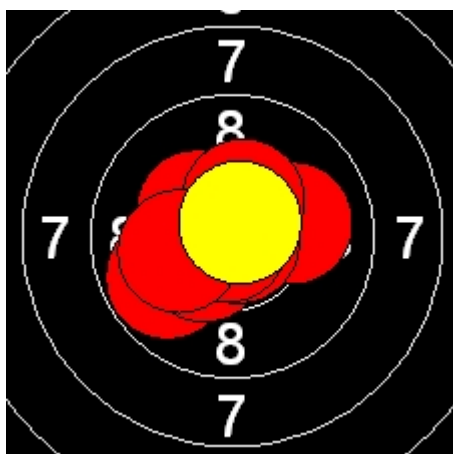

Nr	Score
21	9.8
22	10.5
23	10.4
24	10.1
25	10.8
26	10.8
27	10.3
28	10.4
29	10.1
30	10.7