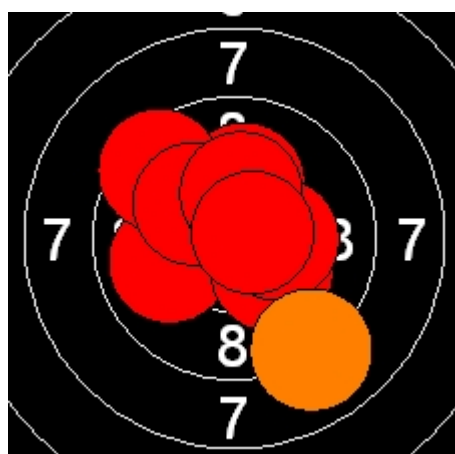

Carabine 10m Dame 1 match 3

ROY Marie PP MONTESSON

410.1 Points

Nr	Score
1	10.2
2	10.4
3	10.3
4	10.7
5	9.8
6	10.2
7	10.4
8	10.5
9	10.1
10	10.3

Nr	Score
11	10.6
12	10.1
13	10.4
14	10.3
15	10.6
16	10.6
17	10.1
18	10.3
19	9.9
20	9.8