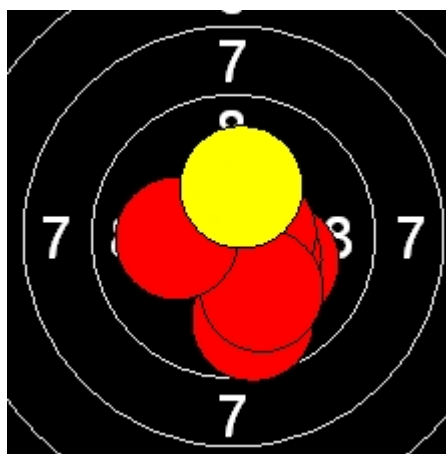

Nr	Score
31	10.3
32	10.5
33	10.7
34	10.5
35	10.6
36	10.5
37	10.1
38	10.6
39	10.5
40	9.7

SIUS

Selection Nationale 10m 2014

Carabine 10m Dame 1 match 3

ROBERT Sarah US ISSOIRE

413.6 Points

Nr	Score
1	10.4
2	10.6
3	10.5
4	9.8
5	10.0
6	10.4
7	10.8
8	10.3
9	10.0
10	10.6

Nr	Score
11	10.3
12	10.7
13	9.7
14	10.7
15	10.8
16	9.6
17	10.6
18	10.2
19	10.6
20	10.3

Nr	Score
21	10.5
22	10.3
23	10.6
24	10.5
25	10.4
26	9.9
27	10.5
28	10.5
29	10.2
30	9.9

Nr	Score
31	10.7
32	9.7
33	10.7
34	10.7
35	10.2
36	10.4
37	10.6
38	10.1
39	10.1
40	10.2