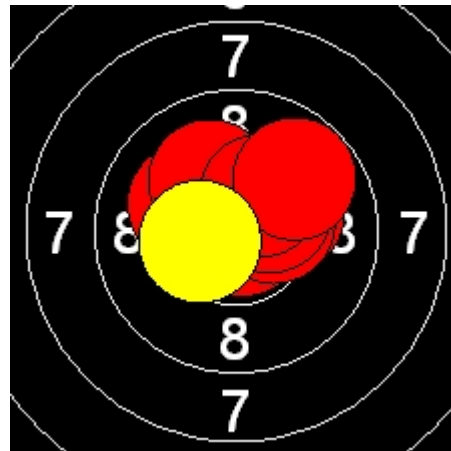

Nr	Score
31	10.6
32	10.1
33	10.8
34	10.1
35	10.2
36	10.4
37	10.4
38	10.3
39	9.8
40	10.4