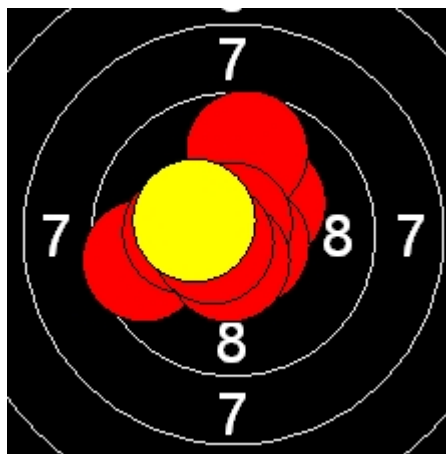

Nr	Score
31	10.3
32	10.5
33	10.7
34	10.5
35	10.6
36	10.5
37	10.1
38	10.6
39	10.5
40	9.7

SIUS

Selection Nationale 10m 2014

Carabine 10m Dame 1 match 3

ROBERT Sarah US ISSOIRE

413.6 Points

Nr	Score
1	10.4
2	10.6
3	10.5
4	9.8
5	10.0
6	10.4
7	10.8
8	10.3
9	10.0
10	10.6