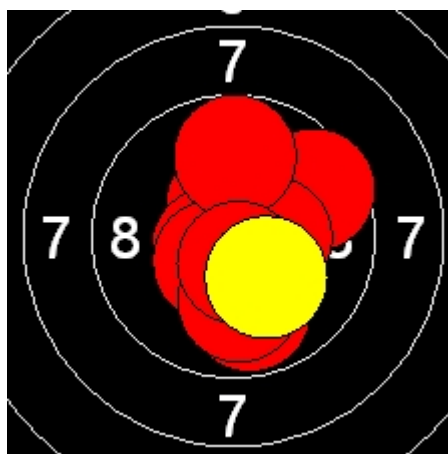

Nr	Score
31	9.6
32	10.5
33	10.6
34	10.4
35	10.5
36	9.8
37	10.0
38	9.8
39	10.6
40	10.2