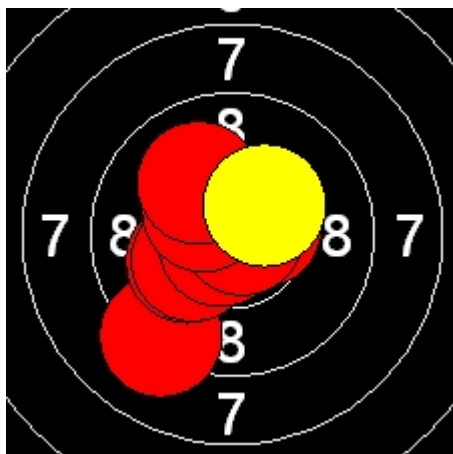

Nr	Score
31	10.5
32	10.8
33	9.9
34	10.3
35	10.1
36	10.2
37	10.7
38	10.4
39	9.6
40	10.2

Selection Nationale 10m 2014

Carabine 10m Dame 1 match 3

GIGON M. AT PLATEAU MAIC

411.9 Points

Nr	Score
1	9.1
2	10.2
3	10.5
4	10.4
5	10.3
6	10.7
7	10.8
8	10.4
9	10.0
10	10.3