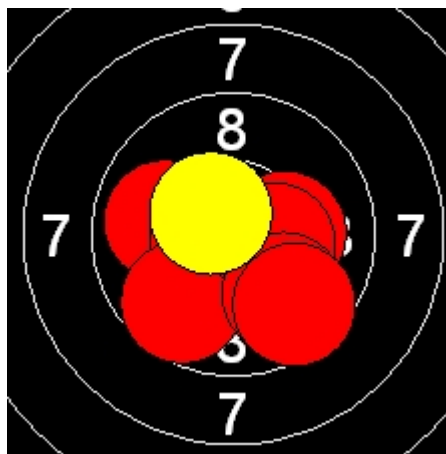

Nr	Score
11	10.8
12	10.7
13	9.9
14	10.6
15	9.7
16	10.2
17	10.3
18	9.8
19	9.6
20	10.5