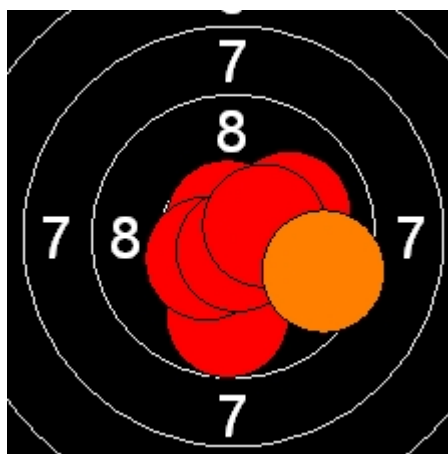

Nr	Score
31	10.4
32	10.3
33	10.6
34	9.8
35	10.7
36	10.4
37	10.1
38	10.7
39	10.5
40	9.5