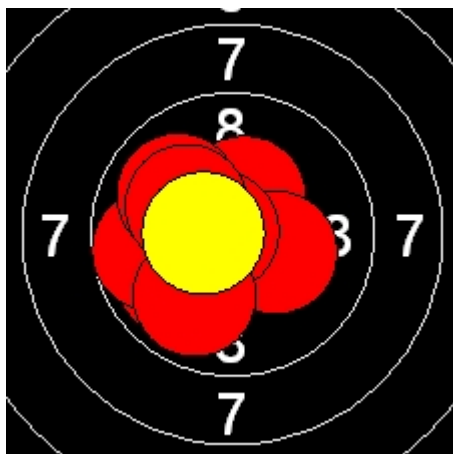

Nr	Score
1	10.4
2	10.7
3	9.9
4	10.3
5	9.8
6	10.0
7	10.7
8	10.2
9	9.9
10	10.5