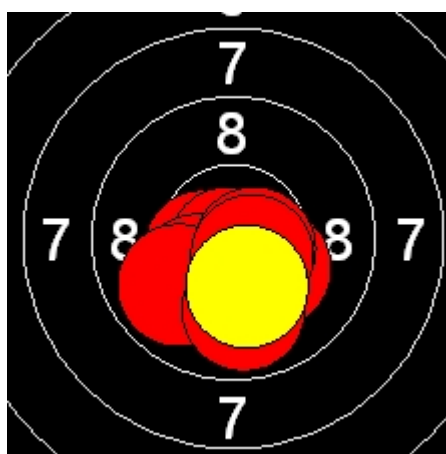

Nr	Score
31	10.5
32	10.6
33	10.8
34	10.2
35	9.9
36	10.3
37	10.6
38	10.6
39	9.9
40	10.2