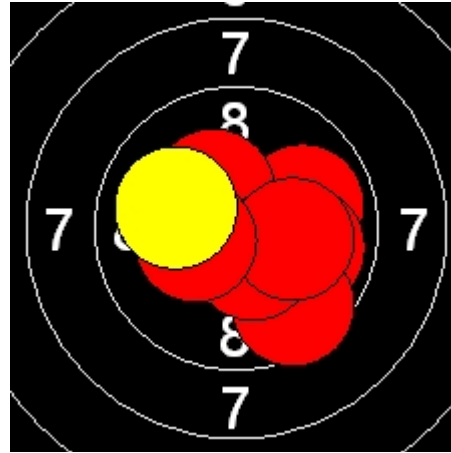

Selection Nationale 10m 2014

Carabine 10m Dame 1 match 3

FAYOLLE Marie TS BEAULIE

409.9 Points

Nr	Score
1	10.1
2	10.1
3	9.9
4	10.5
5	10.4
6	10.7
7	10.2
8	10.4
9	10.4
10	10.9

Nr	Score
11	10.8
12	9.9
13	10.3
14	10.0
15	9.9
16	9.6
17	10.4
18	10.1
19	10.3
20	10.0