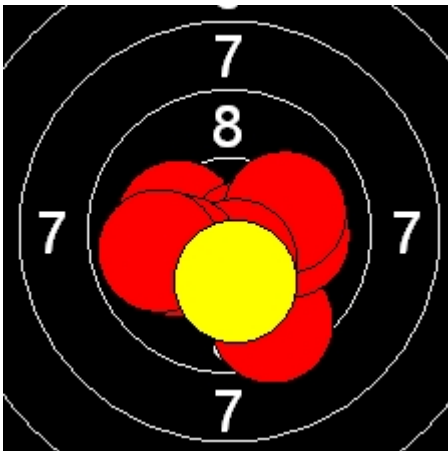

Selection Nationale 10m 2014

Carabine 10m Dame 1 match 3

FAYOLLE Marie TS BEAULIE

409.9 Points

Nr	Score
1	10.1
2	10.1
3	9.9
4	10.5
5	10.4
6	10.7
7	10.2
8	10.4
9	10.4
10	10.9

Nr	Score
11	10.8
12	9.9
13	10.3
14	10.0
15	9.9
16	9.6
17	10.4
18	10.1
19	10.3
20	10.0