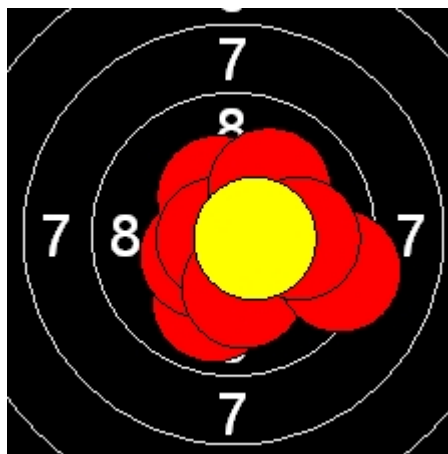

Nr	Score
31	10.5
32	10.8
33	9.9
34	10.3
35	10.1
36	10.2
37	10.7
38	10.4
39	9.6
40	10.2

Selection Nationale 10m 2014

Carabine 10m Dame 1 match 3

GIGON M. AT PLATEAU MAIC

411.9 Points

Nr	Score
1	9.1
2	10.2
3	10.5
4	10.4
5	10.3
6	10.7
7	10.8
8	10.4
9	10.0
10	10.3