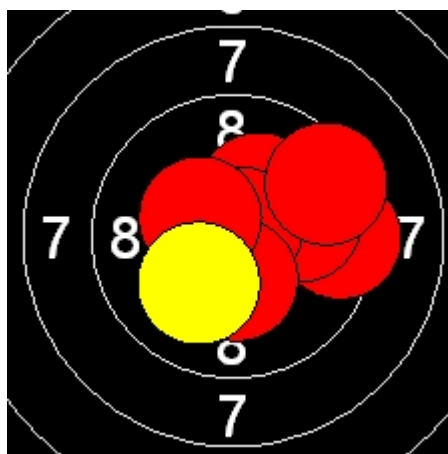

Nr	Score
31	9.4
32	10.8
33	9.9
34	10.2
35	10.7
36	10.8
37	10.3
38	10.4
39	9.4
40	10.1

SIUS