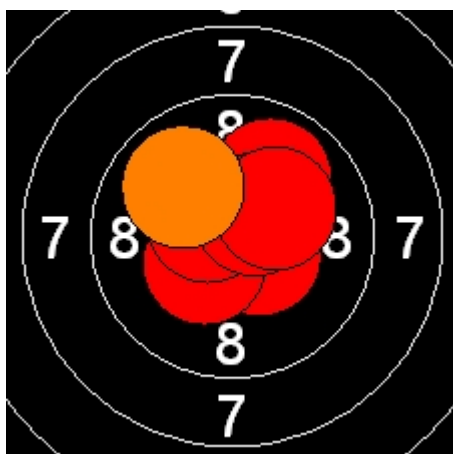

Nr	Score
21	10.5
22	10.3
23	10.6
24	10.5
25	10.4
26	9.9
27	10.5
28	10.5
29	10.2
30	9.9