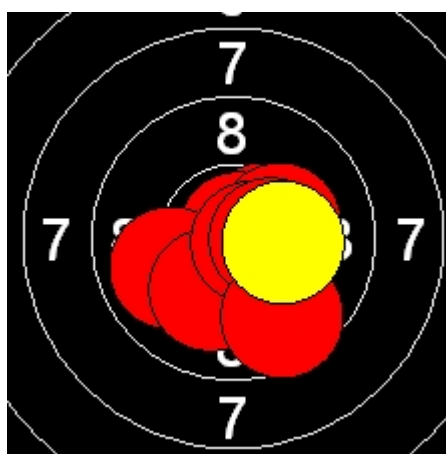

Nr	Score
31	10.5
32	10.8
33	9.9
34	10.3
35	10.1
36	10.2
37	10.7
38	10.4
39	9.6
40	10.2