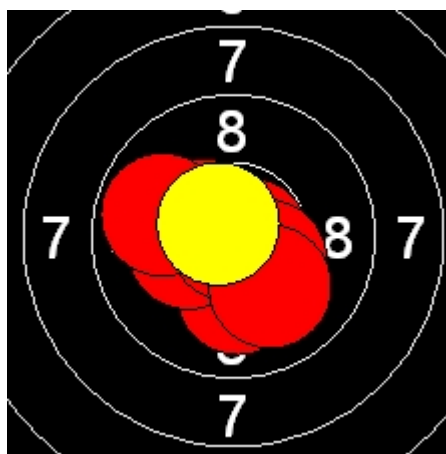

Nr	Score
21	10.1
22	10.4
23	10.5
24	10.3
25	9.9
26	9.9
27	10.8
28	10.3
29	10.6
30	9.9

Nr	Score
31	9.8
32	9.9
33	9.6
34	10.3
35	10.6
36	10.1
37	10.0
38	10.8
39	10.3
40	10.3

Selection Nationale 10m 2014

Carabine 10m Dame 1 match 3

Nr	Score
21	9.8
22	10.5
23	10.4
24	10.1
25	10.8
26	10.8
27	10.3
28	10.4
29	10.1
30	10.7

Nr	Score
31	10.1
32	10.9
33	10.4
34	10.3
35	10.9
36	10.7
37	9.9
38	10.4
39	10.0
40	10.7