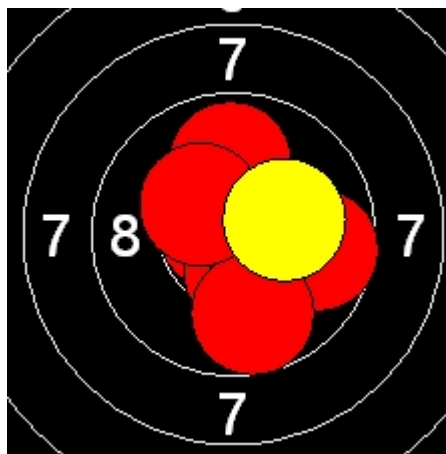

Nr	Score
11	10.4
12	10.6
13	10.7
14	10.4
15	10.3
16	9.9
17	9.7
18	9.8
19	10.3
20	10.2