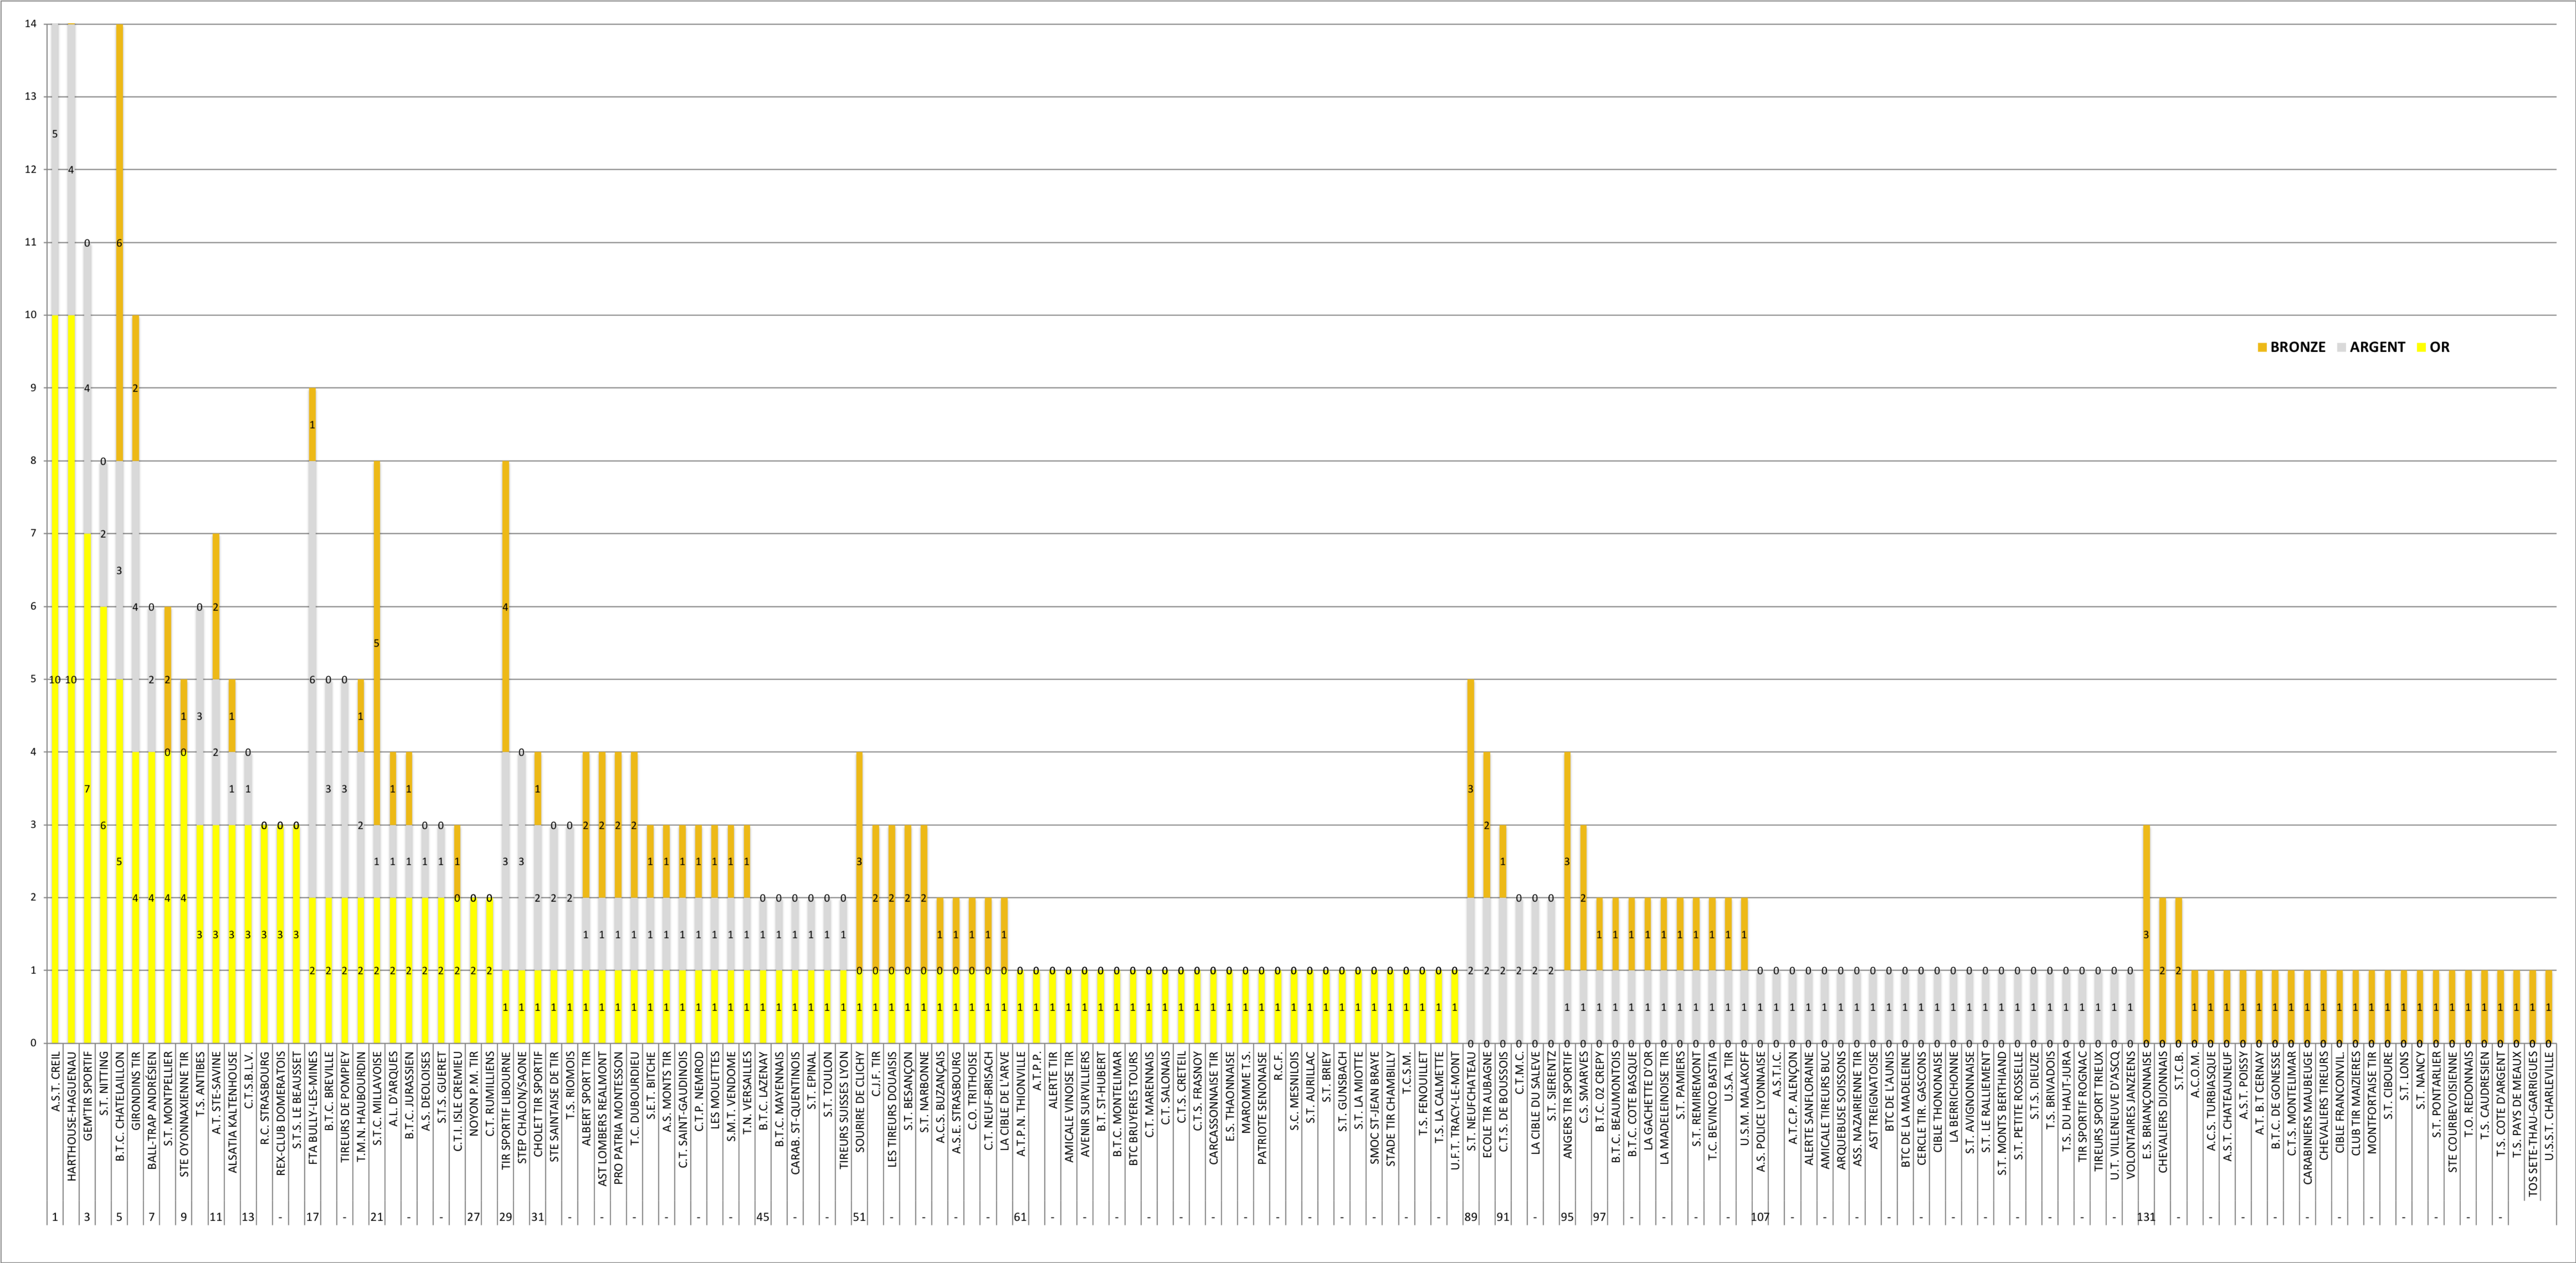

TABLEAU DES MÉDAILLES PAR LIGUE

CHAMPIONNAT DE FRANCE 25/50/300 M - PLATEAU - PARA-TIR

CLASSEMENT FINAL

CLASSEMENT	LIGUE	OR	ARGENT	BRONZE
1	ALSACE	19	7	5
2	PICARDIE	15	10	8
3	LORRAINE	11	9	6
4	DAUPHINÉ-SAVOIE	11	5	5
5	NORD/PAS-DE-CALAIS	9	13	10
6	PROVENCE	9	9	6
7	POITOU-CHARENTES	9	8	9
8	CENTRE-VAL DE LOIRE	9	5	6
9	AQUITAINE	8	12	12
10	NORMANDIE	7	6	0
11	ILE-DE-FRANCE	7	4	12
12	CÔTE D'AZUR	7	4	1
13	LANGUEDOC ROUSSILLON	7	2	5
14	MIDI-PYRÉNÉES	6	6	10
15	AUVERGNE	5	5	0
16	LYONNAIS	5	3	1
17	FRANCHE-COMTÉ	4	3	6
18	CHAMPAGNE	4	2	3
19	BOURGOGNE	3	3	4
20	PAYS DE LA LOIRE	2	6	5
21	LIMOUSIN	2	1	0
22	BRETAGNE	0	2	1
23	CORSE	0	1	1
24	GUADELOUPE	0	1	0
25	MARTINIQUE	0	0	1