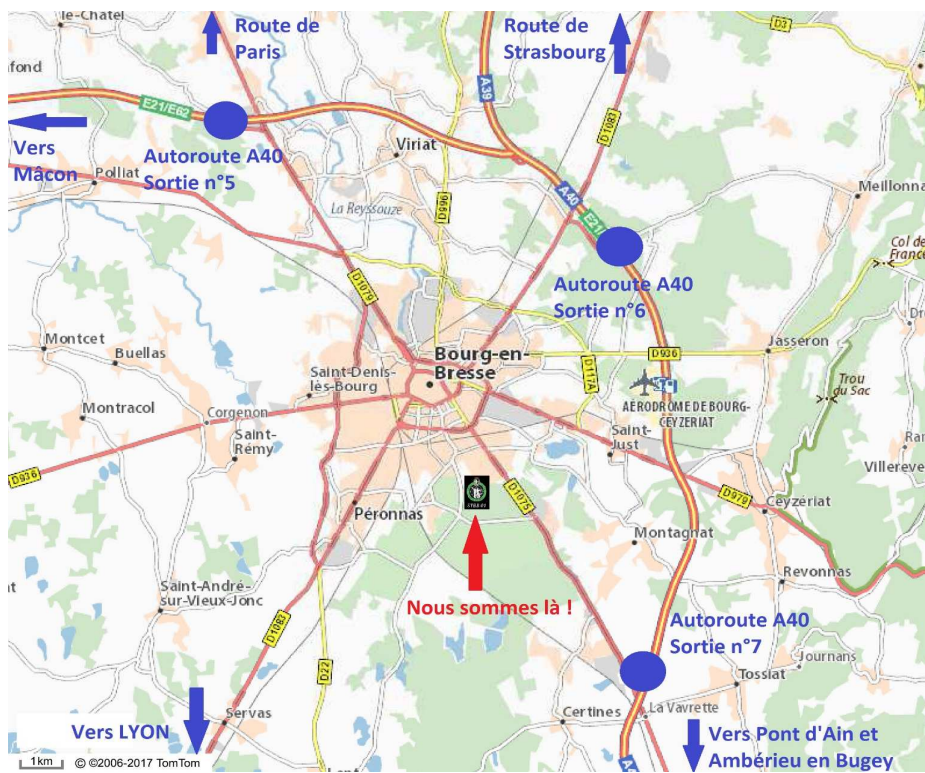

# SOCIÉTÉ DE TIR de la Ville de BOURG en BRESSE

Stand des Vennes - Route de Seillon

01000 BOURG EN BRESSE

Tél. : 04.74.21.70.60

E-mail : [contact@stbb01.fr](mailto:contact@stbb01.fr)

Coordonnées GPS : N 46°10.950' / E 5°14.145'

Depuis les sorties n°5 et 6 Autoroute A40

Depuis la sortie n°7 Autoroute A40

Entrée du stand à gauche au niveau du panneau de sortie d'agglomération de Bourges-Bresse

LE STAND DE TIR DE LA VILLE DE BOURGEN BRESSE – S.T.B.B.  
VUE EXTERIEURE DES INSTALLATIONS ET PARKING