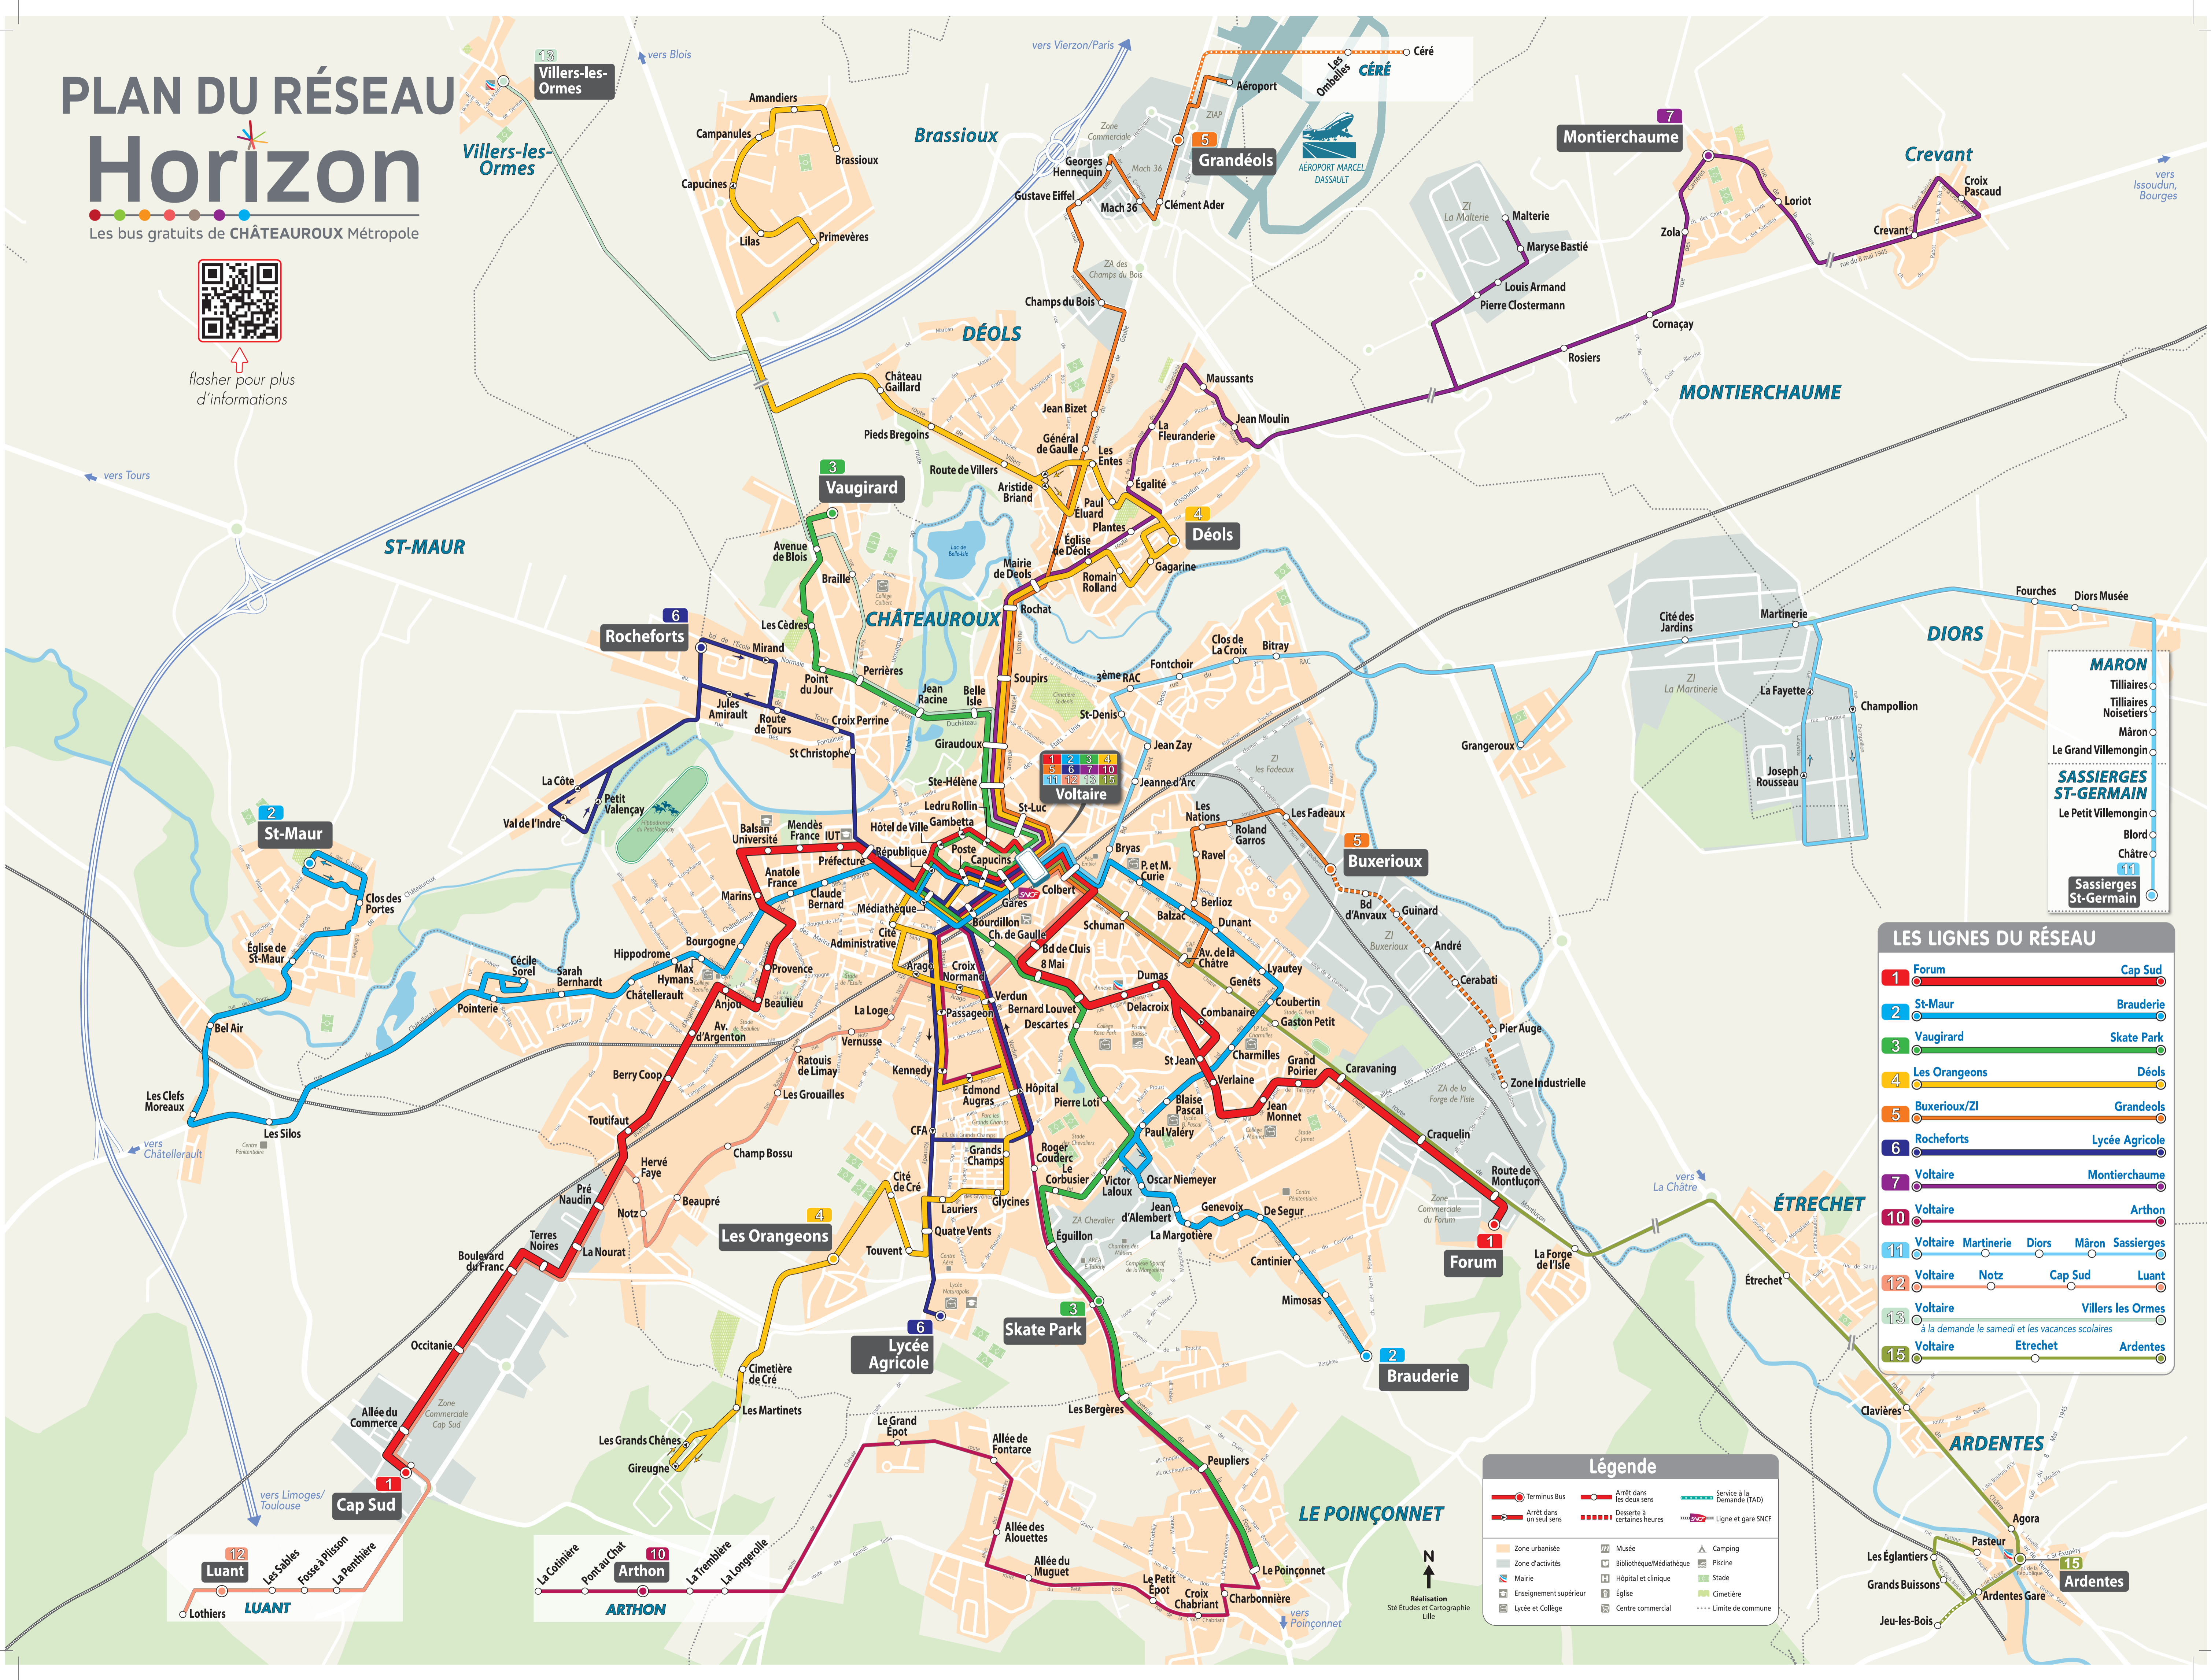

PLAN DU RÉSEAU Horizon

Les bus gratuits de CHATEAUROUX Métropole

flasher pour plus d'informations

MARON
Tilliaires
Tilliaires Noisetiers
Mâron
Le Grand Villemongin

SASSIERGES ST-GERMAIN
Le Petit Villemongin
Blord
Châtre
Sassierges St-Germain

LES LIGNES DU RÉSEAU

1	Forum	Cap Sud
2	St-Maur	Brauderie
3	Vaugirard	Skate Park
4	Les Orangeons	Déols
5	Buxerieux/ZI	Grandeols
6	Rochefforts	Lycée Agricole
7	Voltaire	Montierchaume
10	Voltaire	Arthon
11	Voltaire	Martinerie Diors Mâron Sassierges
12	Voltaire	Notz Cap Sud Luant
13	Voltaire	Villers les Ormes <i>à la demande le samedi et les vacances scolaires</i>
15	Voltaire	Etrechet Ardentes

Légende

Terminus Bus	Arrêt dans les deux sens	Service à la Demande (TAD)
Arrêt dans un seul sens	Desserte à certaines heures	Ligne et gare SNCF
Zone urbanisée	Musée	Camping
Zone d'activités	Mairie	Bibliothèque/Médiathèque
Mairie	Hôpital et clinique	Piscine
Enseignement supérieur	Église	Stade
Lycée et Collège	Centre commercial	Cimetière
	Limite de commune	

12 Luant
Lothiers Les Sables Fosse à Plisson La Penhilière

10 Arthon
La Cotinière Pont-au-Chat La Tremblière La Longevolle

15 Ardentes
Agora Pasteur Ardentes Gare Jeu-les-Bois

11 VOLTAIRE > MARTINERIE/SASSIERGES-ST-GERMAIN