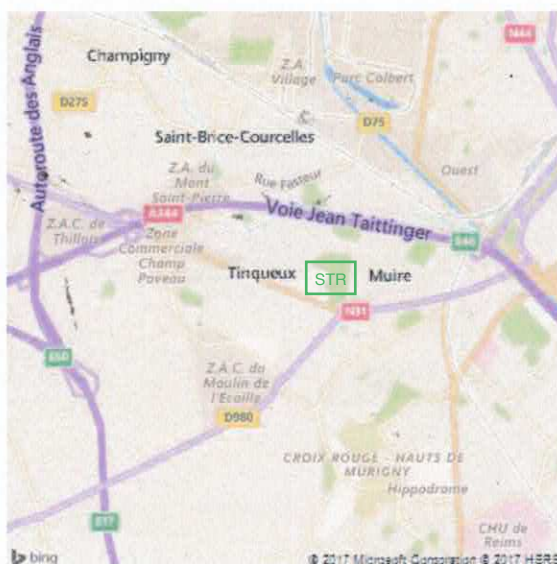

plan de tir prévisionnel

CNL DE REIMS

Grand Prix de REIMS

SAMEDI 19 MAI 2018							DIMANCHE 20 MAI 2018						
STAND 50 M				STAND 10 M	STAND 25M	STAND 50 M				STAND 10 M	STAND 25M		
8H						8H						8H	
30						30						30	
9H	Essais	Essais	Essais	Essais	Essais	Pistolet PC 25 M Série 25-1	Essais	Essais	Essais	Essais	Essais	Pistolet PC 25 M Série 25-5	9H
30	Pistolet 50 M Série 50-1	60BC Série 50-1	3x20 Série 50-1	3x40 série 50-1	10 M Série 10-1		Pistolet 50 M Série 50-5	60 BC Série 50-5	3x20 Série 50-5	3x40 Série 50-5	10 M Série 10-5		30
10H													10H
30													30
11H		Essais			Essais	Standart 25 M Série 25-2		Essais		Essais		Standart 25 M Série 25-6	11H
30		60BC Série 50-2			10 M Série 10-2			60BC Série 50-6		10 M Série 10-6			30
12H													12H
30													30
13H													13H
30													30
14H	Essais	Essais	Essais	Essais	Essais	Pistolet PC 25 M Série 25-3	Essais	Essais	Essais	Essais	Essais	Pistolet PC 25 M Série 25-7	14H
30	Pistolet 50 M Série 50-3	60BC Série 50-3	3x20 Série 50-3	3x40 Série 50-3	10 M Série 10-3		Pistolet 50 M Série 50-7	60BC Série 50-7	3x20 Série 50-7	3x40 Série 50-7	10 M Série 10-7		30
15H													15H
30													30
16H		Essais			Essais	Vitesse 25 M Série 25-4		Essais		Essais		Vitesse 25 M Série 25-8	16H
30		60BC Série 50-4			10 M Série 10-4			60 BC Série		10 M Série 10-8			30
17H													17H
30													30
Remise des récompenses													

bing maps

Remarques

SOCIÉTÉ DE TIR DE REIMS
12 AVENUE DU 29 AOUT 1944
51430 TINQUEUX
TÉL : 03.26.08.19.61

Mode Rechercher...

Découvrir sur la carte (0)

societe de tir de reims

Zone définie par la carte

PagesJaunes