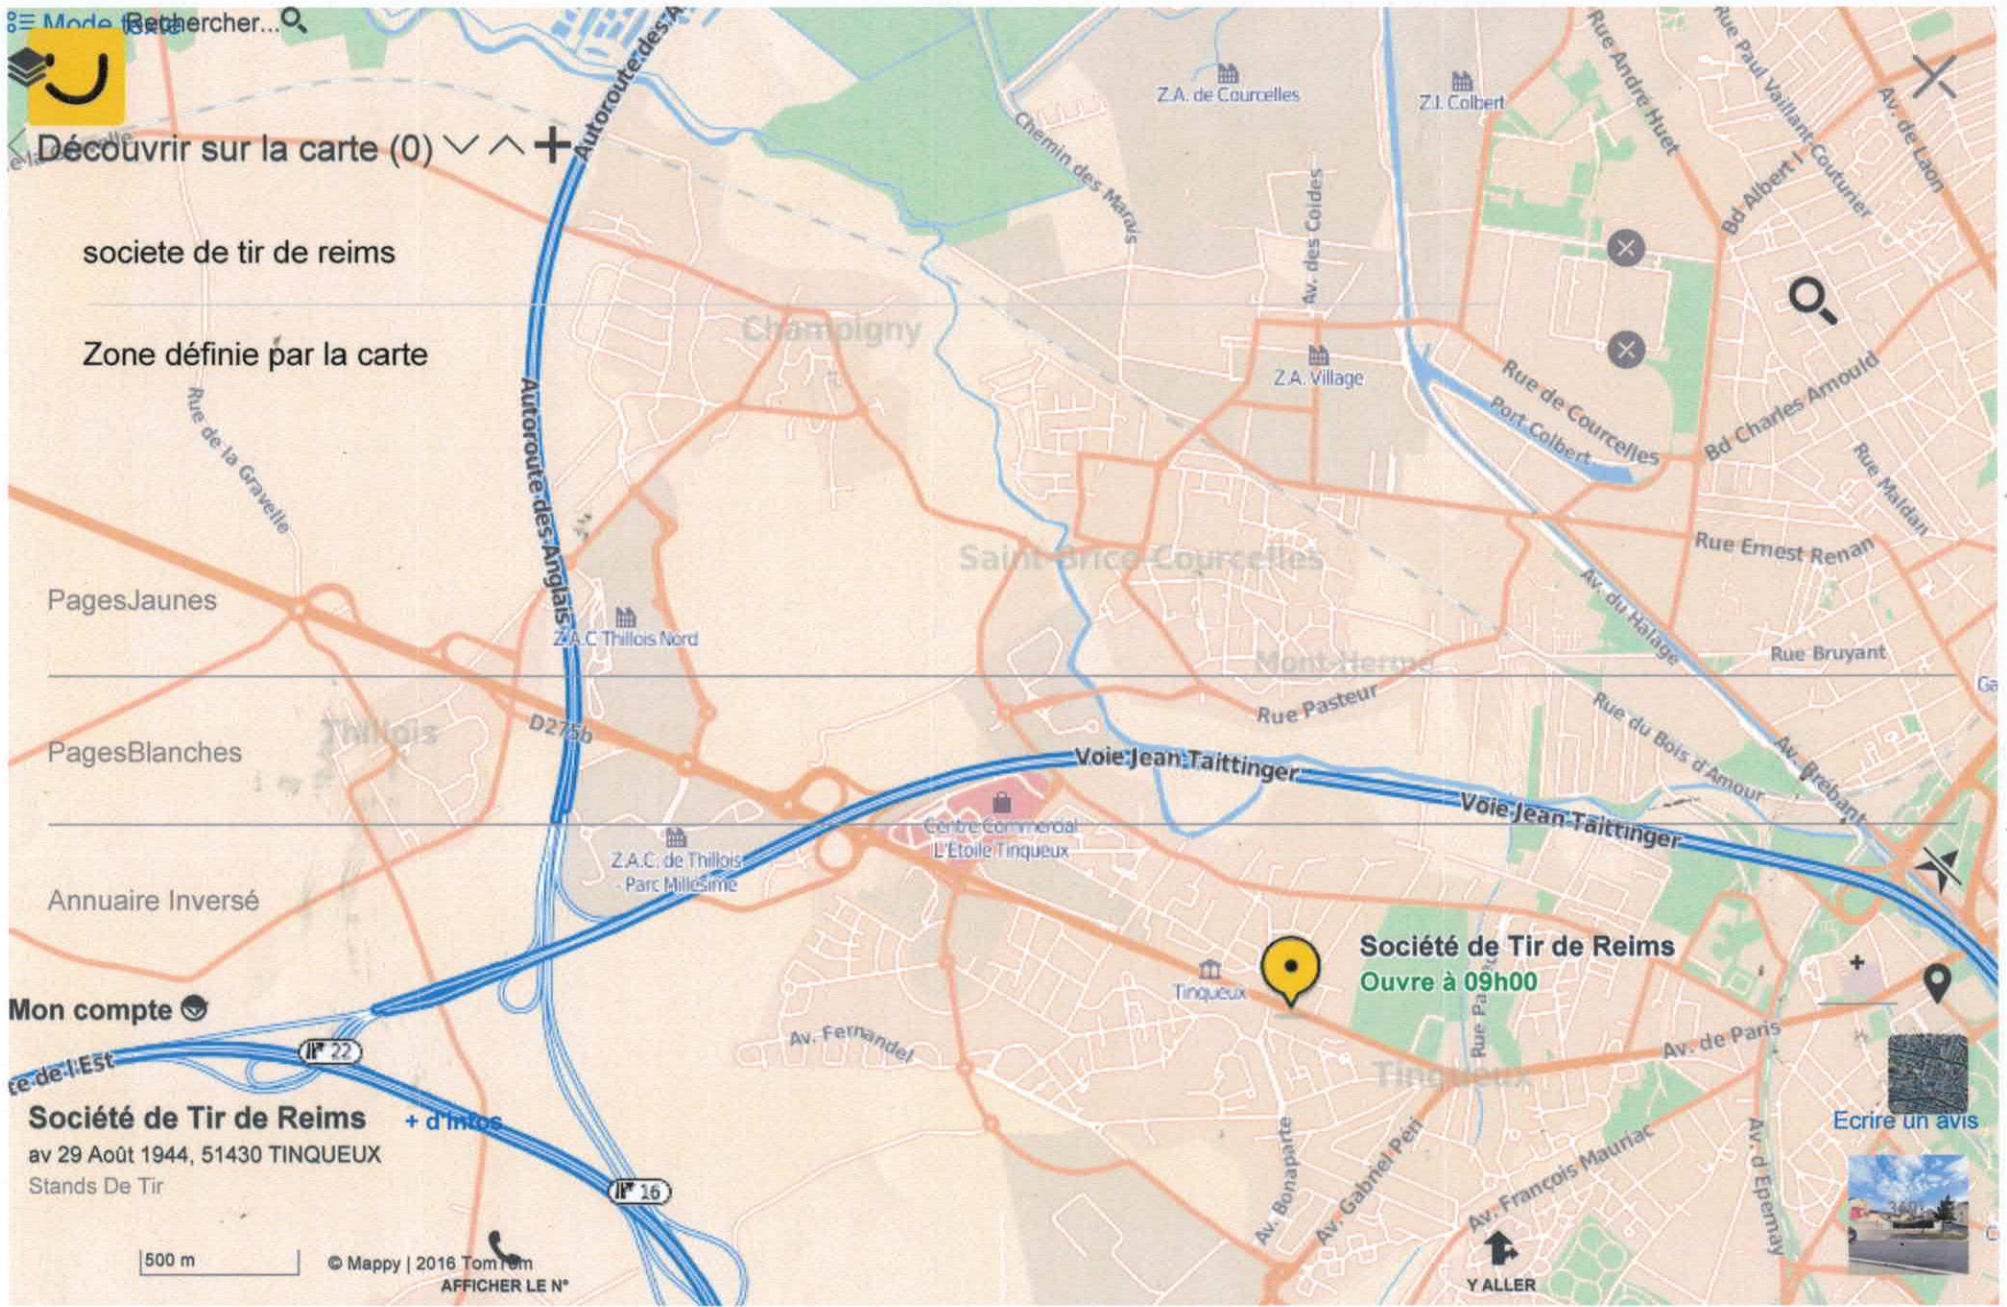

bing maps

Remarques

SOCIÉTÉ DE TIR DE REIMS
12 AVENUE DU 29 AOUT 1944
51430 TINQUEUX
TÉL : 03.26.08.19.61

Mode Rechercher...

Découvrir sur la carte (0)

societe de tir de reims

Zone définie par la carte

PagesJaunes

PagesBlanches

Annuaire Inversé

Mon compte

Société de Tir de Reims + d'infos
av 29 Août 1944, 51430 TINQUEUX
Stands De Tir

500 m

© Mappy | 2016 TomTom
AFFICHER LE N°

Société de Tir de Reims
Ouvre à 09h00

Ecrire un avis