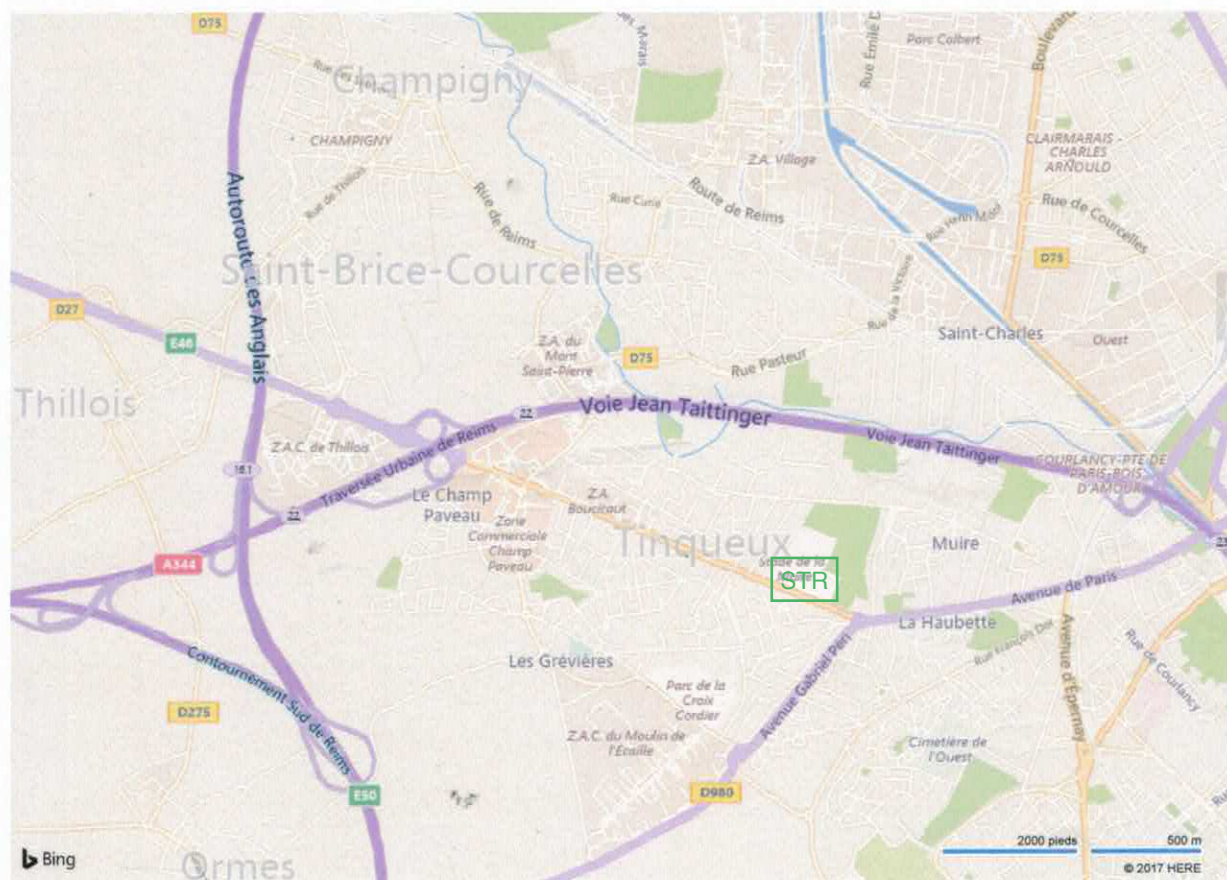

plan de tir prévisionnel

CNL DE REIMS

Grand Prix de REIMS

SAMEDI 19 MAI 2018							DIMANCHE 20 MAI 2018						
STAND 50 M				STAND 10 M	STAND 25M	STAND 50 M				STAND 10 M	STAND 25M		
8H						8H						8H	
30						30						30	
9H	Essais	Essais	Essais	Essais	Essais	Pistolet PC 25 M Série 25-1	Essais	Essais	Essais	Essais	Essais	Pistolet PC 25 M Série 25-5	9H
30	Pistolet 50 M Série 50-1	60BC Série 50-1	3x20 Série 50-1	3x40 série 50-1	10 M Série 10-1		Pistolet 50 M Série 50-5	60 BC Série 50-5	3x20 Série 50-5	3x40 Série 50-5	10 M Série 10-5		30
10H													10H
30													30
11H		Essais			Essais	Standart 25 M Série 25-2		Essais		Essais		Standart 25 M Série 25-6	11H
30		60BC Série 50-2			10 M Série 10-2			60BC Série 50-6		10 M Série 10-6			30
12H													12H
30													30
13H													13H
30													30
14H	Essais	Essais	Essais	Essais	Essais	Pistolet PC 25 M Série 25-3	Essais	Essais	Essais	Essais	Essais	Pistolet PC 25 M Série 25-7	14H
30	Pistolet 50 M Série 50-3	60BC Série 50-3	3x20 Série 50-3	3x40 Série 50-3	10 M Série 10-3		Pistolet 50 M Série 50-7	60BC Série 50-7	3x20 Série 50-7	3x40 Série 50-7	10 M Série 10-7		30
15H													15H
30													30
16H		Essais			Essais	Vitesse 25 M Série 25-4		Essais		Essais		Vitesse 25 M Série 25-8	16H
30		60BC Série 50-4			10 M Série 10-4			60 BC Série		10 M Série 10-8			30
17H													17H
30													30
Remise des récompenses													

bing maps

Remarques

SOCIÉTÉ DE TIR DE REIMS
12 AVENUE DU 29 AOUT 1944
51430 TINQUEUX
TÉL : 03.26.08.19.61

Mode Rechercher...

Découvrir sur la carte (0)

societe de tir de reims

Zone définie par la carte

PagesJaunes

PagesBlanches

Annuaire Inversé

Mon compte

Société de Tir de Reims + d'infos
av 29 Août 1944, 51430 TINQUEUX
Stands De Tir

500 m

© Mappy | 2016 TomTom
AFFICHER LE N°

Société de Tir de Reims
Ouvre à 09h00

Ecrire un avis