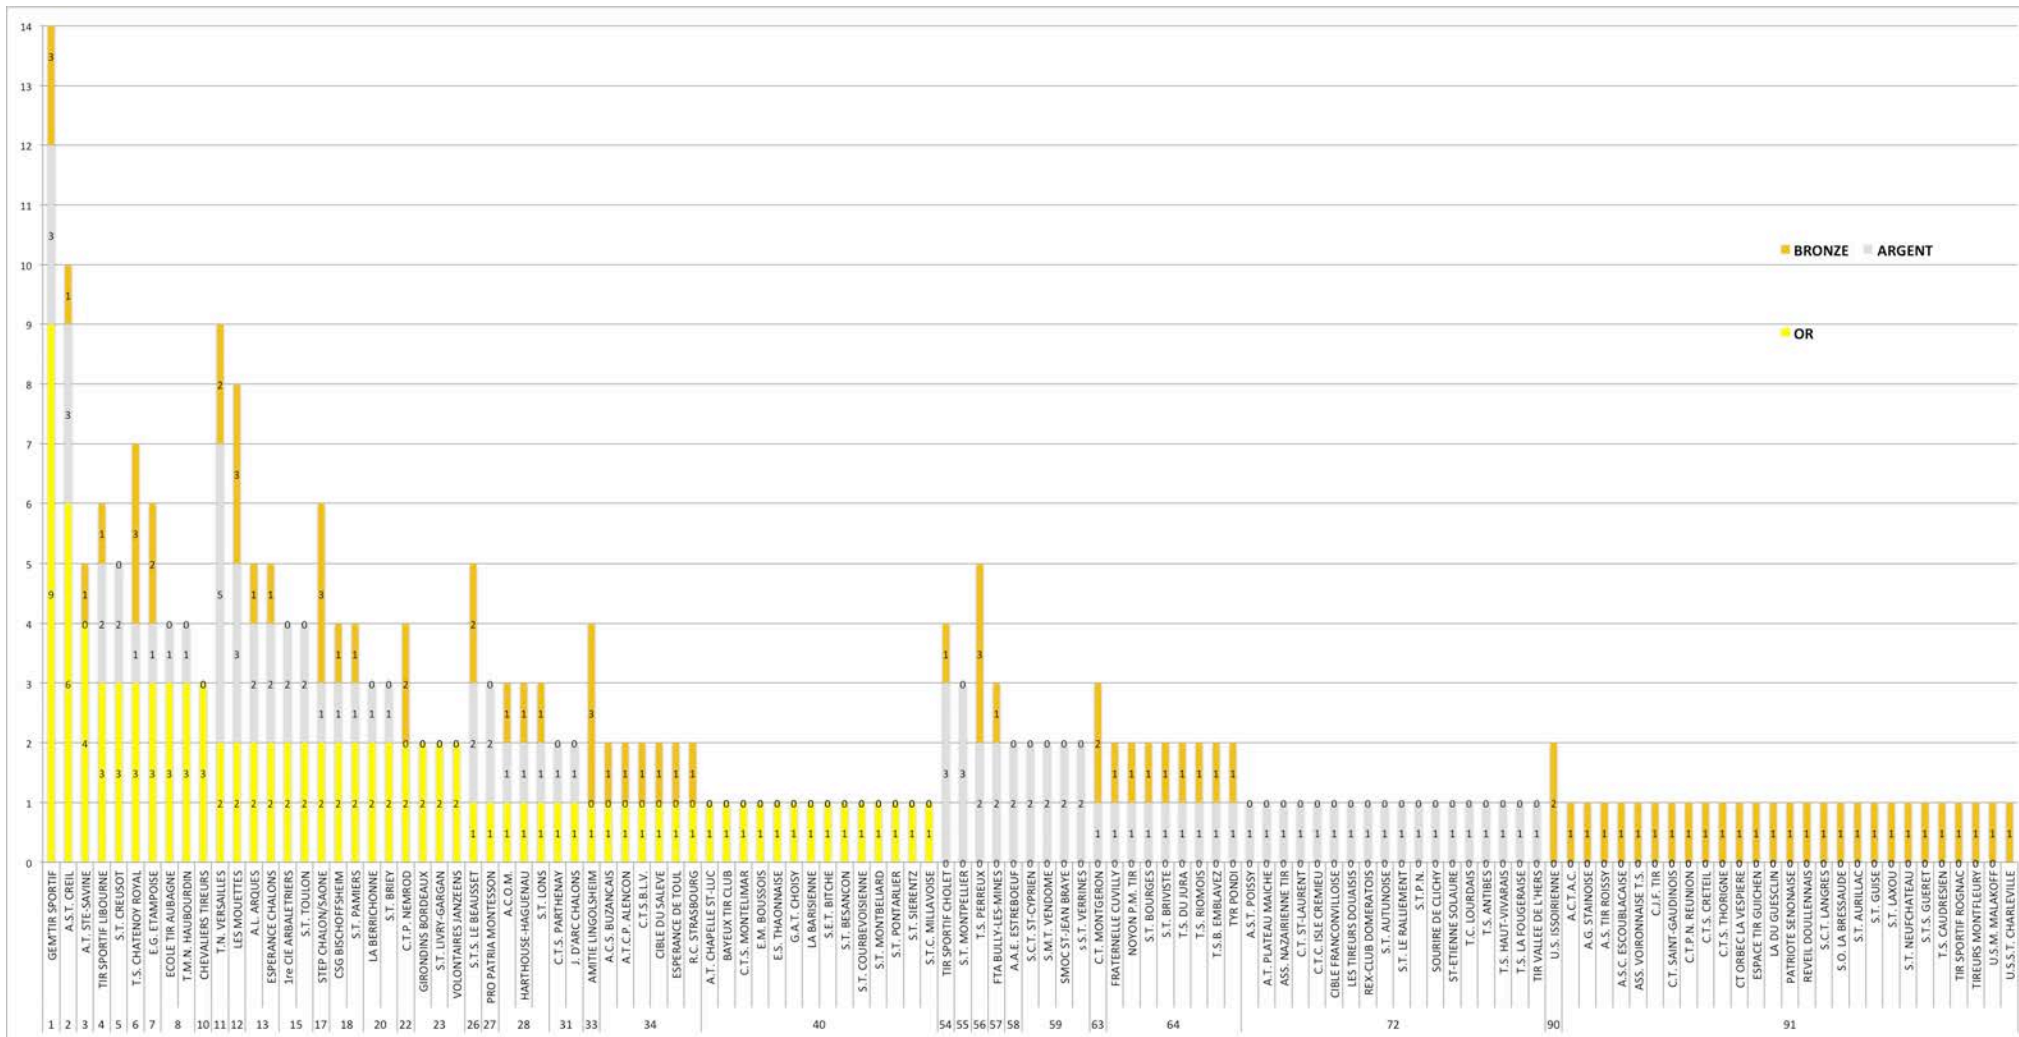

CLASSEMENT	CLUB	LIGUE	OR	ARGENT	BRONZE
	A.S. TIR ROISSY	ILE DE FRANCE	0	0	1
	A.S.C. ESCOUBLACAISE	PAYS DE LA LOIRE	0	0	1
	ASS. VOIRONNAISE T.S.	DAUPHINE-SAVOIE	0	0	1
	C.J.F. TIR	CENTRE	0	0	1
	C.T. SAINT-GAUDINOIS	MIDI-PYRENEES	0	0	1
	C.T.P.N. REUNION	REUNION	0	0	1
	C.T.S. CRETEIL	ILE DE FRANCE	0	0	1
	C.T.S. THORIGNE	POITOU-CHARENTES	0	0	1
	CT ORBEC LA VESPIERE	NORMANDIE	0	0	1
	ESPACE TIR GUICHEN	BRETAGNE	0	0	1
	LA DU GUESCLIN	BRETAGNE	0	0	1
	PATRIOTE SENONAISE	BOURGOGNE	0	0	1
	REVEIL DOULLENNAIS	PICARDIE	0	0	1
	S.C.T. LANGRES	CHAMPAGNE	0	0	1
	S.O. LA BRESSAUDE	LORRAINE	0	0	1
	S.T. AURILLAC	AUVERGNE	0	0	1
	S.T. GUISE	PICARDIE	0	0	1
	S.T. LAXOU	LORRAINE	0	0	1
	S.T. NEUFCHATEAU	LORRAINE	0	0	1
	S.T.S. GUERET	LIMOUSIN	0	0	1
	T.S. CAUDRESIEN	NORD/PAS-DE-CALAIS	0	0	1
	TIR SPORTIF ROGNAC	PROVENCE	0	0	1
	TIREURS MONTFLEURY	DAUPHINE-SAVOIE	0	0	1
	U.S.M. MALAKOFF	ILE DE FRANCE	0	0	1
	U.S.S.T. CHARLEVILLE	CHAMPAGNE	0	0	1