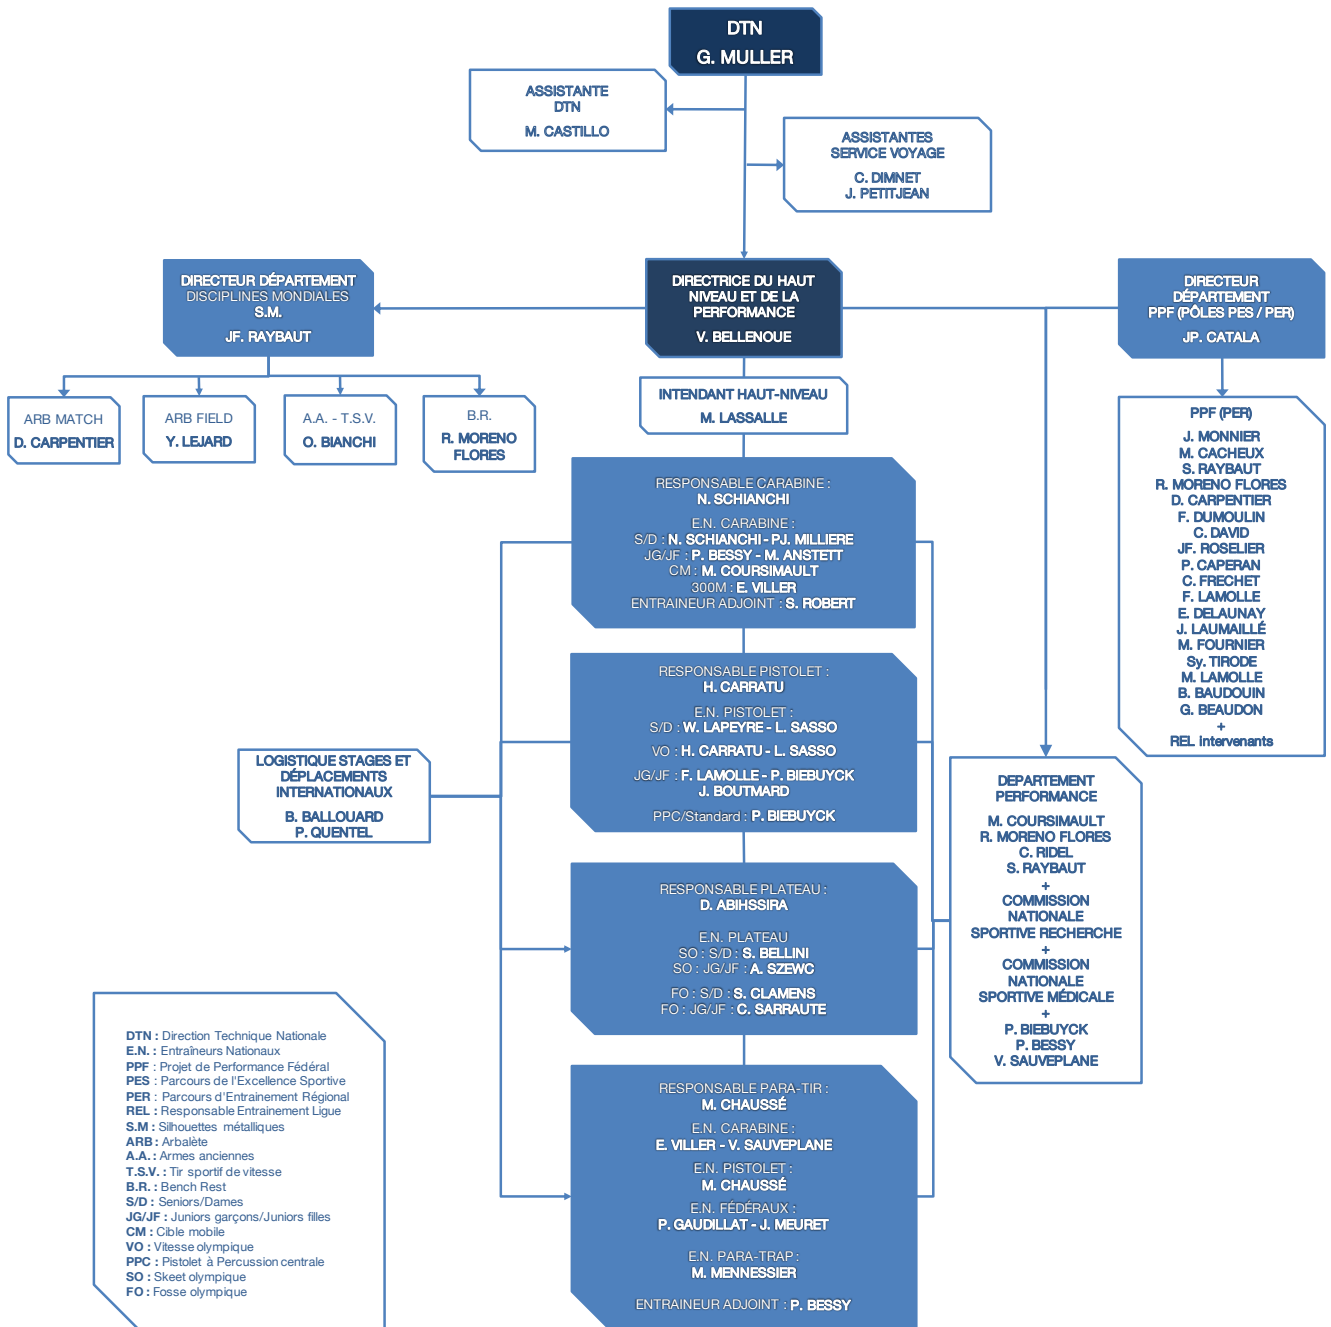

ORGANISATION DE LA DIRECTION TECHNIQUE NATIONALE DÉPARTEMENT HAUT-NIVEAU

DTN : Direction Technique Nationale
 E.N. : Entraîneurs Nationaux
 PPF : Projet de Performance Fédéral
 PES : Parcours de l'Excellence Sportive
 PER : Parcours d'Entraînement Régional
 REL : Responsable Entraînement Ligue
 S.M. : Silhouettes métalliques
 ARB : Arbalète
 A.A. : Armes anciennes
 T.S.V. : Tir sportif de vitesse
 B.R. : Bench Rest
 S/D : Seniors/Dames
 JG/JF : Juniors garçons/Juniors filles
 CM : Cible mobile
 VO : Vitesse olympique
 PPC : Pistolet à Percussion centrale
 SO : Skeet olympique
 FO : Fosse olympique