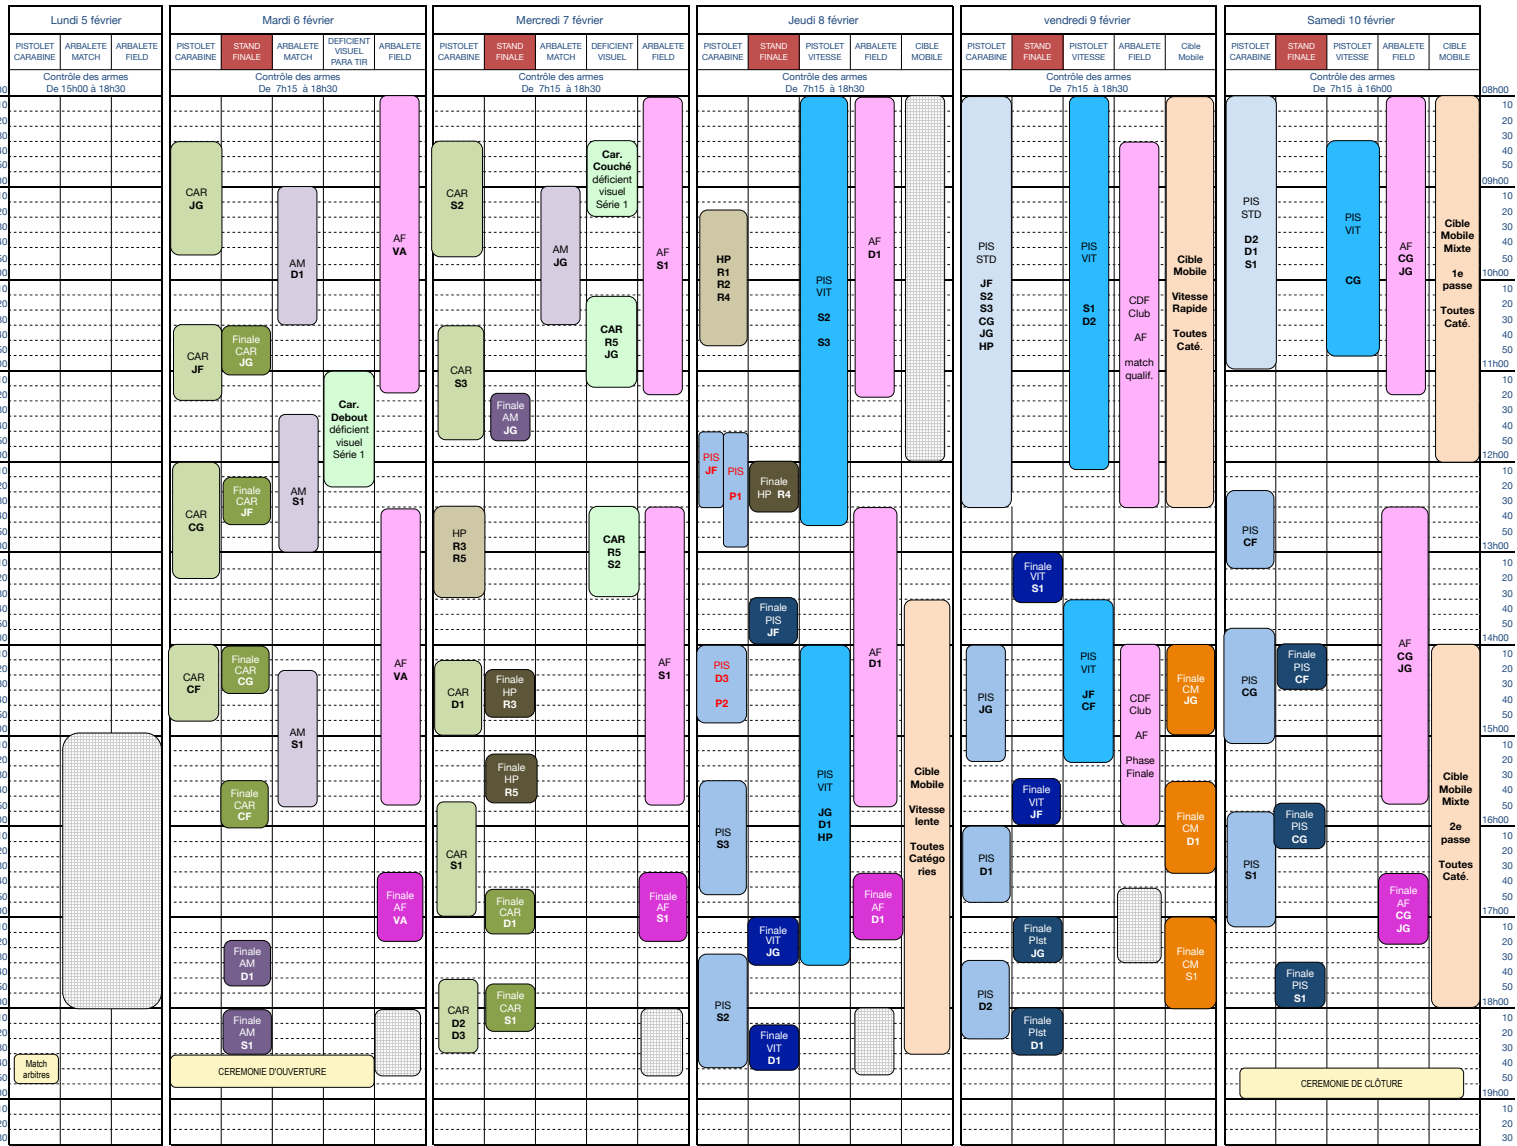

# Championnat de France 10/18 m - TARBEZ 2018 - Plan de tir prévisionnel

Parc des Expositions de Tarbes - Boulevard du Président Kennedy, 65000 Tarbes

version 5 du 19/12/17

Le temps de préparation et d'essai de 15 minutes démarre avant le temps affiché sur ce plan de tir l'heure affichée est celle du 1er coup de match

Ce plan de tir est susceptible d'être modifié à tout moment, les versions mises à jour seront publiées sur le site fédéral

---  
Les tirs Pistolet Précision et Pistolet Standard ainsi que Carabine Précision se feront sur cibles électroniques SIUS

---  
Le détail des séries Vitesse et Standard est publié sur un document annexe

---  
Les finales Pistolet Vitesse se feront sur cibles basculantes sur le même règlement que pour le pistolet vitesse 25 m