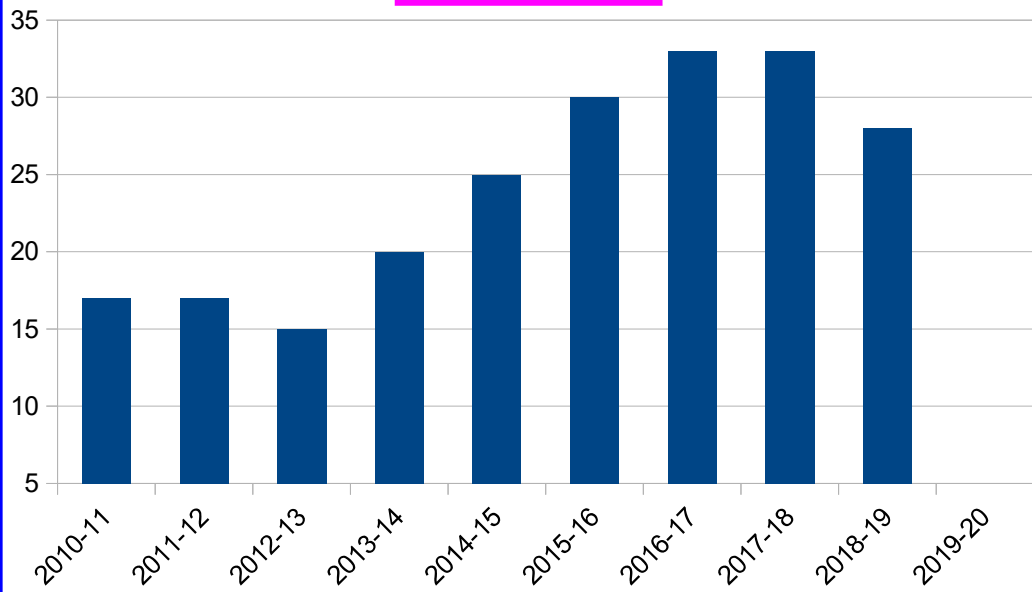

Nombre Total de participations	Moyenne des 10 premiers :			Nombre De 250 Par Région			
	Points	Mouches	Été	Automne	Hiver	Printemps	total
79	1469	63	1	1			2
336	1489	84	6	5			11
125	1478	63	2	1			3

Nombre par région	JEUNES	DAMES
Région SUD	1	5
Région IDF-NORD	8	11
Région CENTRE-EST	1	12

## STATISTIQUES MATCH NATIONAL POSTAL

SAISON :	2009-10	2010-11	2011-12	2012-13	2013-14	2014-15	2015-16	2016-17	2017-18	2018-19	2019-20		
Nbre de Clubs	34	30	31	30	27	38	38	46	55	57			
Nbre total de Tireurs	269	218	181	176	172	260	286	327	294	319			
Nbre de Jeunes	2	2	7	9	7	8	11	8	9	10			
Nbre de Dames	17	17	17	15	20	25	30	33	33	28			
Nbre de Tireurs Automne	182	156	125	111	119	157	201	226	234	262			
Nbre de Tireurs Hiver	173	144	136	122	104	165	216	231	209	278			
Nbre de Tireurs Printemps	174	136	116	116	125	188	221	227	240				
Nbre de Tireurs Ete	94	99	98	93	110	195	221	215	232				
Nbre total de participations	623	535	475	444	458	705	859	899	915	319			
Nbre de Tireurs qui ont tiré 4 Périodes	68	67	61	49	60	110	146	140	165				
Nbre De Nouveaux Clubs		5	8	9	6	19	9	14	18	9			
Nbre De Nouveaux Tireurs		26	23	31	15	91	40	48	87	68			
Nombre de Clubs Perdus		10	7	9	8	8	8	6	7	7			
Nombre de Tireurs Perdus		66	43	30	34	27	17	18	105	43			
Nbre de 250								20	33	16			

*Nbre de Clubs participants*

*Nbre de Jeunes*

**Nbre de Dames**

**Nbre total de participations**

**Nbre de Nouveaux Clubs**

**Nbre de Clubs Perdus**

**Nbre de Nouveaux Tireurs**

**Nbre de Tireurs Perdus**