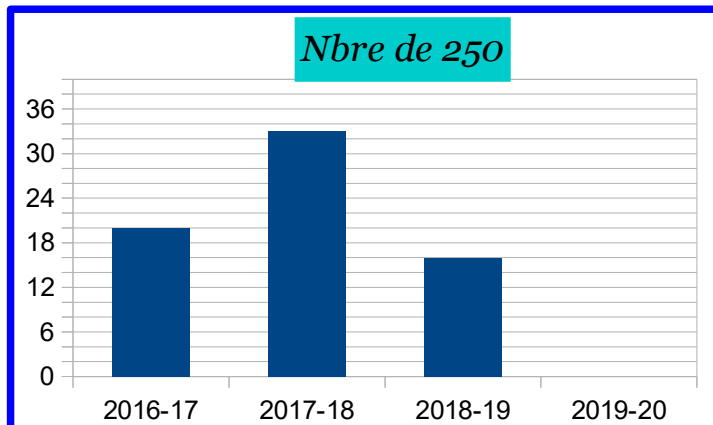

## STATISTIQUES MATCH NATIONAL POSTAL

SAISON :	2009-10	2010-11	2011-12	2012-13	2013-14	2014-15	2015-16	2016-17	2017-18	2018-19	2019-20		
Nbre de Clubs	34	30	31	30	27	38	38	46	55	57			
Nbre total de Tireurs	269	218	181	176	172	260	286	327	294	319			
Nbre de Jeunes	2	2	7	9	7	8	11	8	9	10			
Nbre de Dames	17	17	17	15	20	25	30	33	33	28			
Nbre de Tireurs Automne	182	156	125	111	119	157	201	226	234	262			
Nbre de Tireurs Hiver	173	144	136	122	104	165	216	231	209	278			
Nbre de Tireurs Printemps	174	136	116	116	125	188	221	227	240				
Nbre de Tireurs Ete	94	99	98	93	110	195	221	215	232				
Nbre total de participations	623	535	475	444	458	705	859	899	915	319			
Nbre de Tireurs qui ont tiré 4 Périodes	68	67	61	49	60	110	146	140	165				
Nbre De Nouveaux Clubs		5	8	9	6	19	9	14	18	9			
Nbre De Nouveaux Tireurs		26	23	31	15	91	40	48	87	68			
Nombre de Clubs Perdus		10	7	9	8	8	8	6	7	7			
Nombre de Tireurs Perdus		66	43	30	34	27	17	18	105	43			
Nbre de 250								20	33	16			

*Nbre de Clubs participants*

*Nbre de Jeunes*

**Nbre de Dames**

**Nbre total de participations**

**Nbre de Nouveaux Clubs**

**Nbre de Clubs Perdus**

**Nbre de Nouveaux Tireurs**

**Nbre de Tireurs Perdus**

■ *Nbre de Tireurs Automne*     
 ■ *Nbre de Tireurs Hiver*     
 ■ *Nbre de Tireurs Printemps*     
 ■ *Nbre de Tireurs Ete*  
■ *Nbre de Tireurs qui ont tiré 4 Périodes*     
 ■ *Nbre total de Tireurs*