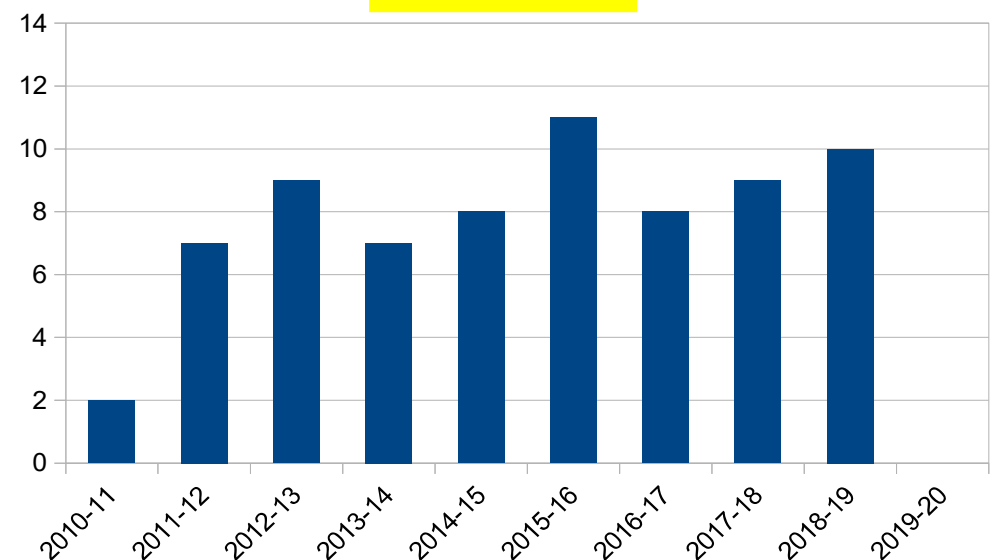

Nbre de Jeunes