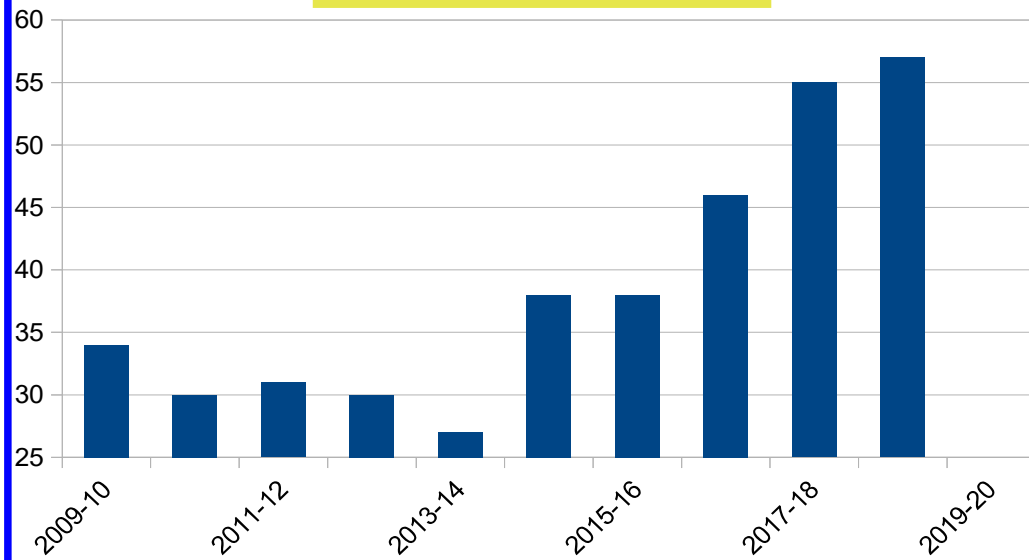

STATISTIQUES MATCH NATIONAL POSTAL

SAISON :	2009-10	2010-11	2011-12	2012-13	2013-14	2014-15	2015-16	2016-17	2017-18	2018-19	2019-20		
Nbre de Clubs	34	30	31	30	27	38	38	46	55	57			
Nbre total de Tireurs	269	218	181	176	172	260	286	327	294	319			
Nbre de Jeunes	2	2	7	9	7	8	11	8	9	10			
Nbre de Dames	17	17	17	15	20	25	30	33	33	28			
Nbre de Tireurs Automne	182	156	125	111	119	157	201	226	234	262			
Nbre de Tireurs Hiver	173	144	136	122	104	165	216	231	209	278			
Nbre de Tireurs Printemps	174	136	116	116	125	188	221	227	240				
Nbre de Tireurs Ete	94	99	98	93	110	195	221	215	232				
Nbre total de participations	623	535	475	444	458	705	859	899	915	319			
Nbre de Tireurs qui ont tiré 4 Périodes	68	67	61	49	60	110	146	140	165				
Nbre De Nouveaux Clubs		5	8	9	6	19	9	14	18	9			
Nbre De Nouveaux Tireurs		26	23	31	15	91	40	48	87	68			
Nombre de Clubs Perdus		10	7	9	8	8	8	6	7	7			
Nombre de Tireurs Perdus		66	43	30	34	27	17	18	105	43			
Nbre de 250								20	33	16			

Nbre de Clubs participants