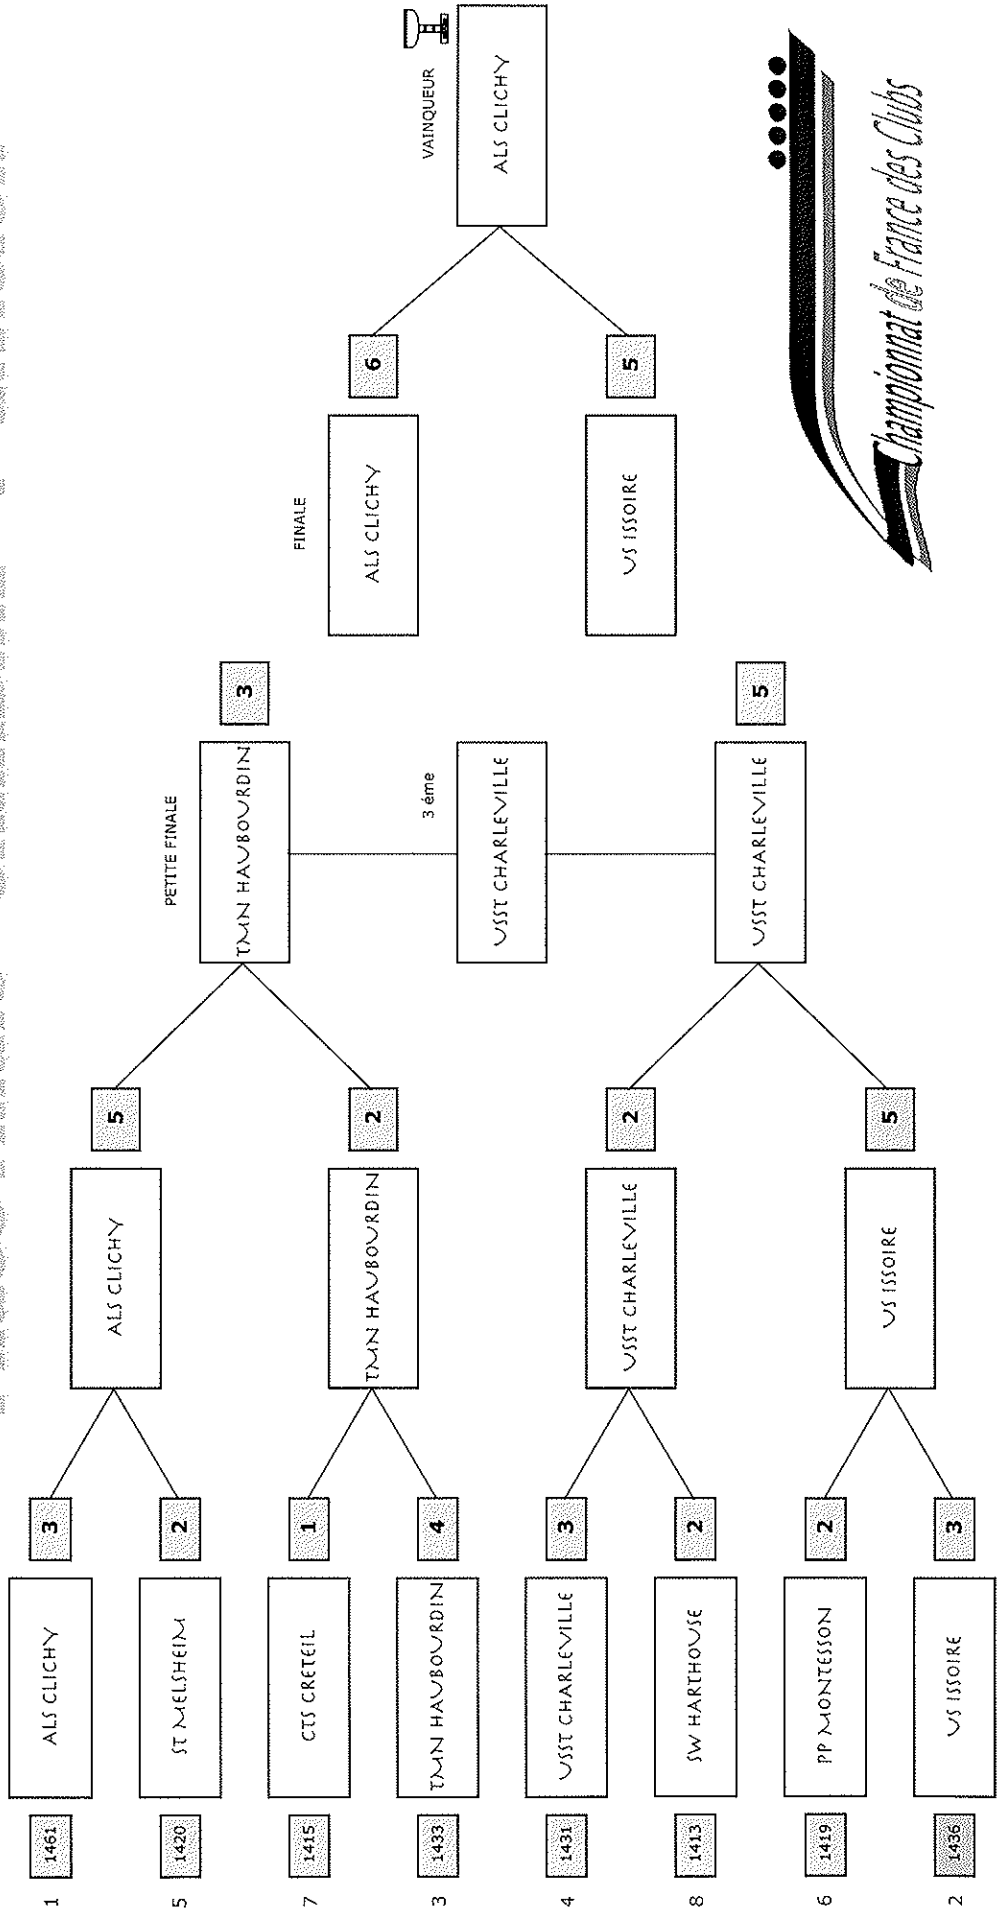

Championnat de France des Clubs - Tir aux 200m 2005

MATCH DE QUALIFICATION - CARABINE "1" Division

Place	Club	Nom for Tireur	Séries			Total	Nom 2ème Tireur	Séries			Total	Nom 3ème Tireur	Séries			Total	Nom 4ème Tireur	Séries			Total	Nom 5ème Tireur	Séries			Total	Barrage	
			1	2	3			1	2	3			1	2	3			1	2	3			1	2	3			
1	ALS CUCHY	BRIZE	100	98	99	297	BESSY	96	95	95	286	JOURNER	98	98	97	293	SCHMITT	97	94	100	291	MENNZEIN	99	97	98	294	1461	
2	US ISSOIRE	BADIOU	96	98	95	289	RODDE	97	98	97	292	PERON	96	90	95	281	MERLE	95	94	92	281	DUMESTRE	98	98	97	293	1436	
3	TMIN HAUBOURDIN	MERCIER	89	95	97	281	D'HALLUIN	95	96	98	289	DAYEZ	98	95	94	287	SELIN	96	95	98	289	VANVOLLEGHEM	98	93	96	287	1433	
4	USST CHARLEVILLE	ALLARD	94	97	96	287	LAMENE	92	92	92	276	EBERWEIN	98	99	99	296	HUSSENET	94	96	96	286	ROUDSOQC	91	97	98	286	1431	
5	ST MELSHEIM	HAIT	96	95	96	287	CHRISTOPH	94	92	94	280	STARCK	90	95	90	275	BURGBACHER	98	96	98	292	SCHMALACKER	96	95	95	286	1420	
6	PP MONTESSON	BALLOUARD	96	97	97	290	CORMERAIS	92	97	91	280	LECAT	92	94	94	280	PINARD	90	96	91	277	DUPERRON	97	99	96	292	1419	
7	CTS CRETEL	CHAUVEL	92	92	94	278	MORENO	93	96	96	285	KROMENACKER	96	98	98	292	GUILBEAU	94	95	91	280	HAGARD	88	95	97	280	1415	
8	SW HARTHOUSE	KAPPS	95	92	94	281	SILVESTRE	94	98	93	285	VERMES	93	94	96	283	WARTZOLFF	93	94	88	275	ROBIN	96	99	94	289	1413	
9	SMS ROMORANTIN	LE GOUFF	93	93	97	283	CHARLIER	97	94	94	285	SAUVESTRE	89	87	95	271	PIERRE	95	95	95	285	BOULLON	93	97	95	285	1409	
10	ST MONTEPELLIER	BOURDEL	92	89	88	269	MULTNER C	96	96	94	286	SOHET	94	92	93	279	MULTNER F	94	94	94	282	EVESQUE	98	96	98	292	1408	
11	CSTG BISCHOFFSHEIM	CHAPUIS	94	95	96	285	BOISARD	93	91	96	280	BECKER	88	88	86	262	GENG B	95	93	94	282	GENG C	99	99	98	296	1405	
12	AL NEUVES MAISONS	CUENIN	92	90	93	275	DONPE	92	93	90	275	REMY	99	94	96	289	DONPE	91	90	92	273	LALLEMENT	95	97	98	290	1402	
13	AEC LONGUEUESSE	LYSENSOONE	92	91	89	272	CAMPION	95	94	97	286	WORME	91	94	97	282	FOURNIER	95	95	93	283	BOULLOIS	95	92	90	277	1400	
14	MICHELET CALAIS	VAMBAELINGHEM	95	95	95	285	DROUJETTE	96	93	96	285	BARBIER	89	91	91	271	ROBACHE	88	85	92	265	QUEHEN	95	100	97	282	1398	
15	FTA BULLY LES MINES	BARTOUX	95	96	96	287	CARRE	88	94	91	273	LAWNICZAK	89	90	93	272	SCHIANCHI	91	93	95	279	DUQUESNE	89	98	96	283	1394	
16	AL ARQUES	DELRIE	86	88	96	270	BECK	98	93	93	284	VASSEUR	93	96	88	277	THULLIEZ	92	93	95	280	POTIER	93	92	94	279	1390	
17	LA VALOGNAISE	BEDEL	90	93	92	275	FEULLY	95	97	98	290	AZE	84	92	92	268	LABORIE	92	92	90	274	LEJEUNE	95	93	94	282	1389	
18	TO SAVOISIEN	GAMBIER	94	89	89	272	BOCQUET	91	86	88	265	BERTHILLIER E	89	95	94	278	BERTHILLIER L	92	95	94	281	AMAT	96	97	98	291	1387	
19	AV SURVILLIERS	MORET	95	92	89	276	SCHAMMEL	98	98	72	266	GUILLAUME	93	92	93	278	DEPREZ	91	94	97	282	BERTRAND	94	94	94	282	1386	
20	EM BOUSSOIS	PINCHIART	0	0	0	0	JENICOT J.L	0	0	0	0	JENICOT G	0	0	0	0	JENICOT P	0	0	0	0	JENICOT F	0	0	0	0	0	

Championnat de France des Clubs 2005

Phase Finale - CARABINE - 1° division

Championnat de France des Clubs