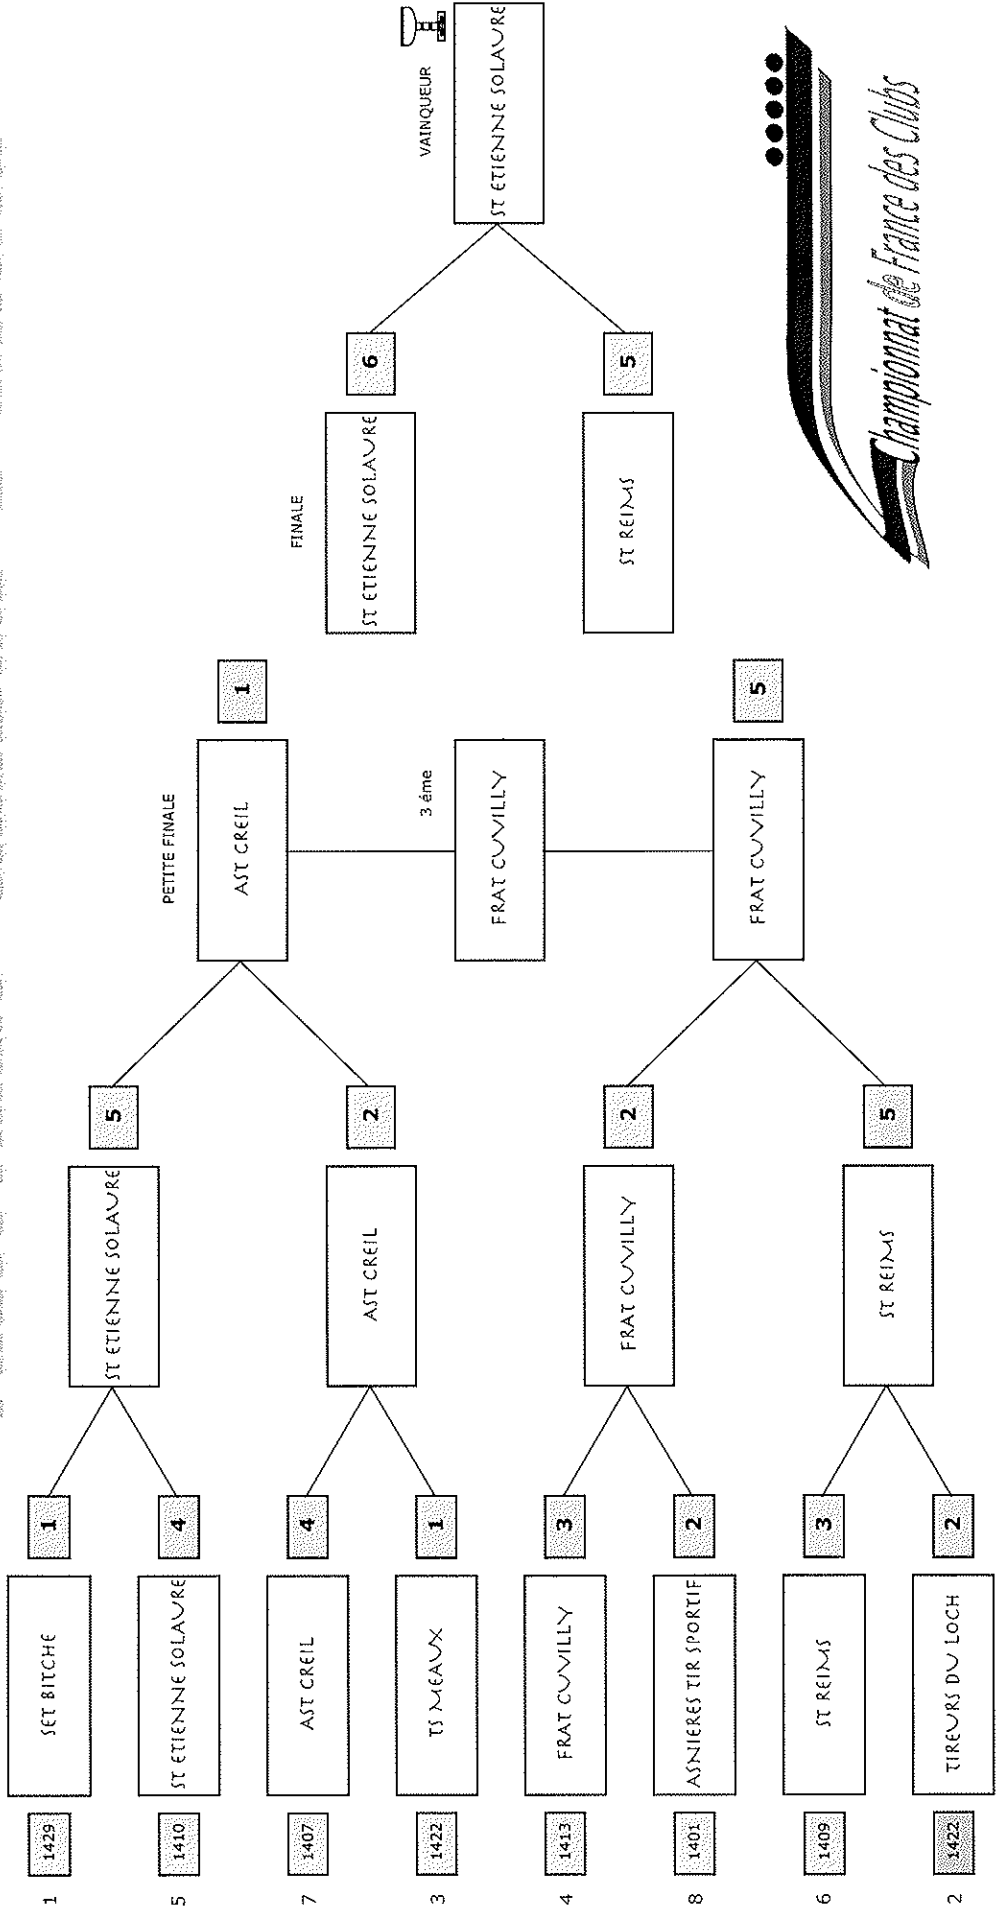

Championnat de France des Clubs - Tours 2005

NATION DE QUALIFICATION - CANNIÈRE - 2e division

Place	Club	Nom for Tiroir			Nom 2ème Tiroir			Nom 4ème Tiroir			Nom 5ème Tiroir			Total Equipe	Barrage												
		1	2	3	1	2	3	1	2	3	1	2	3														
1	SET BITCHE	94	98	96	288	SZYMANSKI	95	94	94	283	DAHM	93	98	93	284	CHASSAT M	90	96	96	282	CHASSAT	95	98	99	292	1429	
2	TIREURS DU LOCH	98	94	95	287	LE BODIC	96	97	98	291	MALABOLUF	94	95	95	284	COURTOIS	89	97	96	282	BODIC	92	92	94	278	1422	475
3	TS MEAUX	93	89	94	276	SMADJA	95	98	98	291	FERREIRA	95	94	93	282	ROBINEAU N	93	93	93	279	ROBINEAU C	98	96	100	294	1422	470
4	FRAT CUVILLY	92	91	93	276	DOS SANTOS S	96	96	94	286	CABRE	96	95	95	286	TROUX	92	93	96	281	DOS SANTOS C	94	97	93	284	1413	
5	ST ETIENNE SOLAURE	95	96	97	288	RONELLI	93	97	96	286	CHICHA	90	96	90	276	QUINSON	90	92	95	277	POISCHERON	96	94	93	283	1410	
6	ST REIMS	98	97	99	294	BEAUDON	94	92	94	280	BRACQ	93	90	96	279	BRIGZYNA	91	96	89	276	BESCONT	89	96	95	280	1409	
7	AST CREIL	93	96	95	284	BOITEL	93	95	95	283	GOBERVILLE M	95	94	92	281	PRUYOST	93	95	94	282	GOBERVILLE C	91	94	92	277	1407	
8	ASNERES TR SPORTIF	91	88	93	272	RAULET	95	94	94	283	TRENE	92	93	90	275	SIMONNI	94	94	92	280	SIMONNI	97	98	96	291	1401	
9	SKOC TIR	93	94	94	281	TREMBLEAU	94	96	92	282	HATTON	86	93	88	267	AUGER	96	95	95	286	CHAQUIN	93	96	95	284	1400	
10	CARQUEFOU TIR	97	95	93	285	DUBIN	86	86	87	259	GUERIN	96	91	97	284	COSNET	96	97	93	286	BERTRAND	96	92	96	284	1398	
11	LA BRESSAUBE	95	93	96	284	MOUGÉ	89	93	92	274	GRANDEMANGE	95	97	95	287	NICOLAS	94	92	92	278	GALMICHE	89	93	92	274	1397	
12	TS LUZY	94	95	92	281	DUMONT	91	93	93	277	NAVOT H	95	97	98	290	LANGLOIS	87	88	88	263	NAVOT F	95	93	93	281	1392	
13	TS BEAULEU	91	92	92	275	DOUSPIS	93	94	93	280	FAYOLLE	91	93	92	276	BOYER	88	92	95	275	ROBERT	93	97	94	284	1390	
14	CSG RENNES	96	95	96	287	ORHANT	91	92	94	277	BERTHAULT	87	86	90	263	LAUNAY	90	94	94	278	COIC	94	96	95	285	1390	
15	AVENIR DE GRASSE	89	91	87	267	DE KUIPPE	95	92	92	277	MEUNIER-ROGER	89	88	86	263	MULLER	94	93	92	279	LANZA	93	95	95	283	1369	
16	STHIA VINCEY	93	87	93	273	COULIN	96	87	93	276	VILLEMIN	86	89	89	264	TOUSSAINT	93	92	93	278	HOEFEL	90	90	94	274	1365	
17	AUDINCOURT	87	88	89	264	SUIF	92	93	90	275	PELLETIER	88	84	92	264	BEAUSEIGNEUR	90	90	93	273	NICOLINI	94	93	97	284	1360	
18	AST NEUVILLE	91	88	87	266	EPAIN S	85	83	88	256	EPAIN J	94	91	93	278	FERRAND	89	91	92	272	BOUILLE	88	93	93	274	1346	
19	S&L LIMOGES				0	MENJIT				0	THRNES				0	DUCOURET				0	FAIRBAULT				0	0	
20	CSAG TOULOUSE				0	BOULO				0	GULMANN				0	DANTIN				0	DOTTE				0	0	

Championnat de France des Clubs 2005

Phase Finale - CARABINE - 2° division

Championnat de France des Clubs