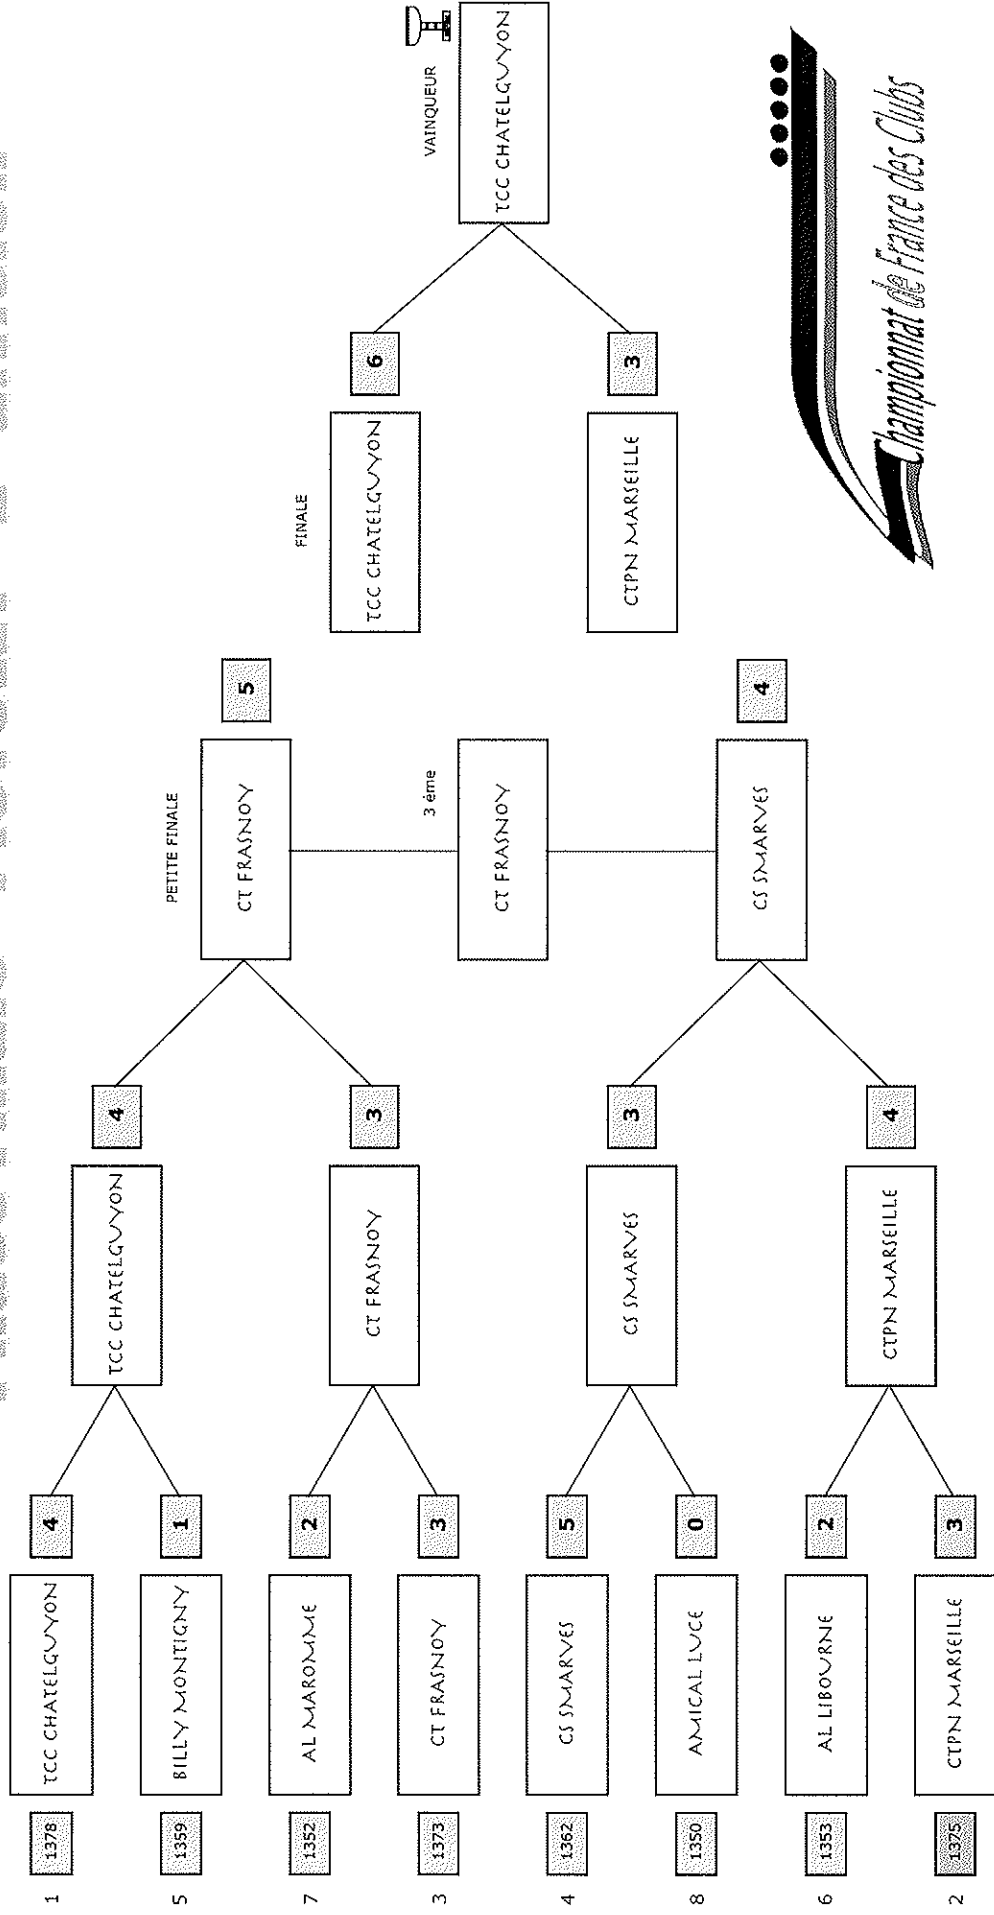

Championnat de France des Clubs - Tours 2005

MATCH DE QUALIFICATION - PISTOLET - 2e Division

Poste	Club	Nom 1er Tireur			Total			Nom 2ème Tireur			Total			Nom 3ème Tireur			Total			Nom 4ème Tireur			Total			Total Equipe	Barrage	
		1	2	3	1	2	3	1	2	3	1	2	3	1	2	3	1	2	3	1	2	3						
1	TCC CHATELUGYON	MOREL	92	92	91	275	MAZERON	92	93	91	276	EXBRAYAT	92	92	92	276	ROUDIER	91	91	91	273	COTTET	92	95	91	278	1378	
2	CTPN MARSEILLE	ARTAUD	95	91	90	276	SCOLA	91	89	91	271	CERUTTI F	93	94	93	280	CLAIRE	93	93	91	277	CERUTTI C	88	93	90	271	1375	
3	CT FRASNOY	BRAS DE FER	85	89	93	267	FILAR	87	84	88	259	KUBALA	93	90	92	275	ALYS	97	95	97	289	DRUART	94	96	93	283	1373	
4	CS SMARVES	MINET C	89	91	90	270	GUYON	96	90	96	282	MECHNEAU	90	89	92	271	JOLLY	88	89	91	268	MINET G	90	90	91	271	1362	
5	BILLY MONTIGNY	DELCOURT	91	88	85	264	PONTZEELE	90	92	94	276	BENOIT	91	90	89	270	FRANCOIS	93	94	92	279	TABARY	86	93	91	270	1359	
6	AL LIBOURNE	BROCHARD	91	89	91	271	JUNET	88	87	91	266	GREMEN	89	92	91	272	GRELOT	79	89	88	256	ROY	95	97	96	288	1353	
7	AL MAROMME	ANDRIEU	89	84	89	262	FALCON	85	96	92	273	JOUAN	90	88	90	268	BEUCHER	91	93	93	277	COUTARD	95	90	87	272	1352	
8	AMICAL LUCE	PORTEHAULT	84	90	85	259	MARIN	85	86	90	261	DECLARUE	89	93	92	274	LEROUX	92	94	92	278	COATREUX	91	92	95	278	1350	
9	ST LONS	BOHANNA	92	91	94	277	LUCAS	87	94	89	270	PORTALIS	87	96	92	275	CHAFFARD	85	84	83	252	DOMANGE	93	92	88	273	1347	
10	MOYENMOUTIER	BENDER	88	92	94	274	GEORDEL	88	88	88	264	TOURHANS	89	85	85	259	COLIN	87	93	94	274	GRIVEL	92	95	86	273	1344	
11	ST BOURG EN BRESSE	PERROT AUDET	86	89	88	263	RODRIGUEZ	92	94	91	277	LACOMBE	85	89	85	259	SUPIE	92	91	92	275	DABEK	88	89	91	268	1342	
12	CIBLE DU SALEVE	ALVES	91	91	86	268	DI NICOLA	93	86	92	271	GARNIER	90	92	83	265	ROSSSET	93	86	88	267	ROSSIER	87	89	94	270	1341	
13	ARQ. COSNOISE	NORMAND	95	91	87	273	DESOUVRE	92	89	91	272	MARTIN	86	91	78	255	PILLIEN	89	90	92	271	COUCUREAU	91	86	91	268	1339	
14	SW HARTHOUSE	BEAUVAIR	87	88	89	264	RIEDINGER	91	92	97	280	WASSONG	93	90	88	271	FURST	86	80	85	251	PARRE	92	92	89	273	1339	
15	ETOILE AUXONNAISE	CESCHI	92	92	88	272	GAURA	87	82	89	258	LHOTE	90	87	87	264	MURGER	95	92	90	277	GAURA	92	86	89	267	1338	
16	ETP AUBAGNE	KOVACS	89	88	88	265	DOMINGUES	92	90	85	267	BORDES	89	91	87	267	BES	89	89	88	266	ZOCCO	90	88	90	268	1333	
17	BAYELUX TC	DURAND	91	88	93	272	GOULET	92	91	94	277	GRIVEL	87	81	86	254	HUART F	91	90	93	274	HUART M	83	83	86	252	1329	
18	CHATENOY ROYAL	FAVRE	92	91	93	276	GUILLOT Dav	92	84	91	267	GUILLOT Dav	85	84	93	262	GUILLOT Dan	92	88	91	271	FAVRE	86	88	74	248	1324	
19	CS BRAGARDS	CHEVALIER	87	90	88	265	GERARD	90	82	85	257	HENRION	84	91	89	264	LAHIRE	87	84	87	258	JANOT	92	94	93	279	1323	
20	MOUSQ. LEMAN	AVENEL	91	93	94	278	HOOGTEILING	86	67	77	230	LUCINI	94	90	82	266	KELLER	87	87	90	264	NUSSBAUMER	91	89	94	274	1312	

Championnat de France des Clubs 2005

Phase Finale - PISTOLET - 2^e division