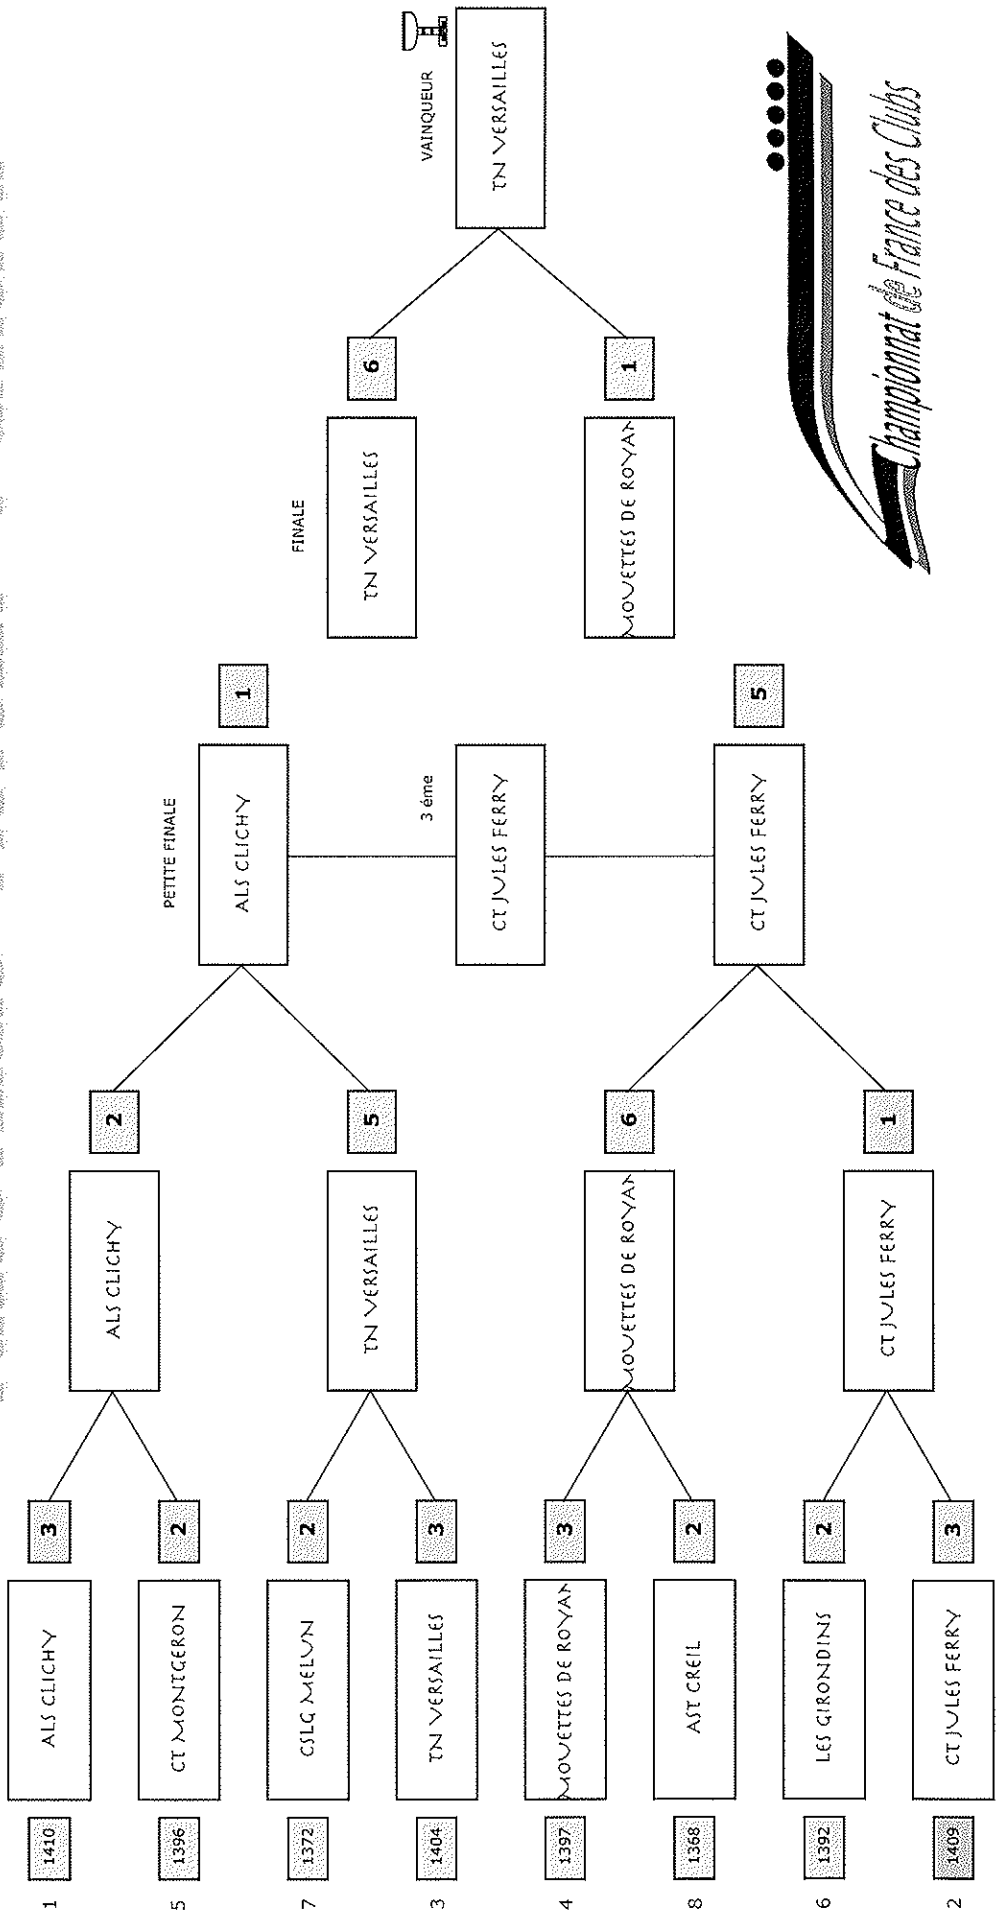

Championnat de France des Clubs 2005

Phase Finale - PISTOLET - 1^o Division

Championnat de France des Clubs Tiroirs 2005

Palmiers après finale

Pistolet - 1^{re} division

Rang	Nom du Club	Score Qualif.	Duels gagnés	Barrage Séries	1/4 de Finale		1/2 de Finale		Petite Finale		Finale	
					Club	Score	Club	Score	Club	Score	Club	Score
1er	TN VERSAILLES	1404			ALS CLICHY	3	ALS CLICHY	2	ALS CLICHY	2	TN VERSAILLES	6
2ème	MOUJETTES DE ROYAN	1397			CT MONTGERON	2	CT MONTGERON	2	CT MONTGERON	2	MOUJETTES DE ROYAN	1
3ème	CT JULES FERRY	1409			CSLG MELUN	2	CSLG MELUN	5	ALS CLICHY	1	CT JULES FERRY	5
4ème	ALS CLICHY	1410			TN VERSAILLES	3	TN VERSAILLES	3	CT JULES FERRY	5	MOUJETTES DE ROYAN	1
5ème	CT MONTGERON	1396	2		MOUJETTES DE ROYAN	3	MOUJETTES DE ROYAN	6				
6ème	GIRONDINS BORDEAUX	1392	2		AST CREIL	2	CT JULES FERRY	1				
7ème	CSLG MELUN	1372	2		GIRONDINS BORDEAUX	2	CT JULES FERRY	1				
8ème	AST CREIL	1368	2		CT JULES FERRY	3						
9ème	CARQUEFOU TIR	1366		459								
10ème	ANGERS ATS	1366		455								
11ème	ST TOULON	1360										
12ème	FTA BULLY LES MINES	1359										
13ème	ST BAVANS	1358										
14ème	AMITIE LINGOLSHEIM	1352										
15ème	ES THAON LES VOSGES	1350										
16ème	SSLT LIMOGES	1349										
17ème	ET RENNES	1334										
18ème	ST BEZIERS	1312										
19ème	ST GRENOBLE	1310										
20ème	SAT AVIGNON	1270										