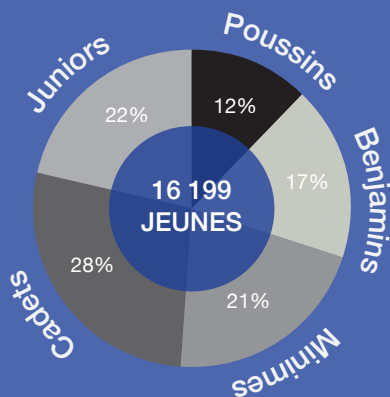

PERFORMANCES SPORTIVES

- **14 médailles Olympiques** depuis 1972 : **3 Or, 7 Argent, 4 Bronze.**
- **63 podiums individuels** aux championnats du monde entre 1970 et 2019 : **23 Or, 17 Argent, 24 Bronze.**
- **205 podiums** en coupe du Monde depuis 1986 : **74 Or, 55 Argent, 77 Bronze.**
- **13 Globes de cristal** depuis 1986.

HISTOIRE

Issue d'une lignée d'ancêtres remontant au Moyen Âge, l'Union des Sociétés de Tir de France est créée en 1886. Après fusion entre plusieurs associations affinitaires au sein de l'USTF, la Fédération Française de Tir naît en 1967. Cette association, régie par la loi de 1901, est reconnue d'utilité publique depuis 1971.

Une progression régulière depuis plusieurs années

228 221 Licenciés

12 Disciplines

➤ Les jeunes au sein de la Fédération

➤ Les femmes au sein de la Fédération

L'histoire aurait pu faire du tir une discipline exclusivement masculine. Pourtant, même si le nombre de femmes pratiquant le tir sportif est encore trop limité (environ 11%), il est en progression constante, notamment grâce au plan de féminisation mis en place depuis 2013 par la Fédération Française de Tir. Les effets sont déjà sensibles, notamment pour les plus jeunes chez qui le ratio filles/garçons approche 30%, ainsi que pour les Sportifs de Haut Niveau où les femmes représentent 45% des effectifs.