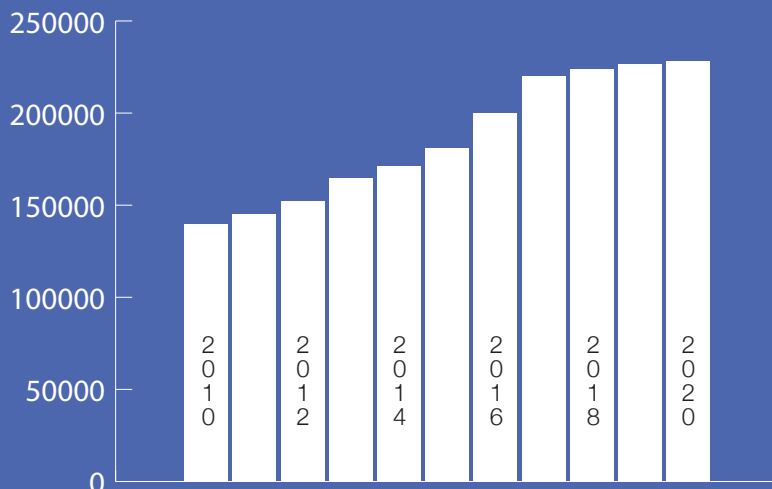

➤ Nombre de licenciés