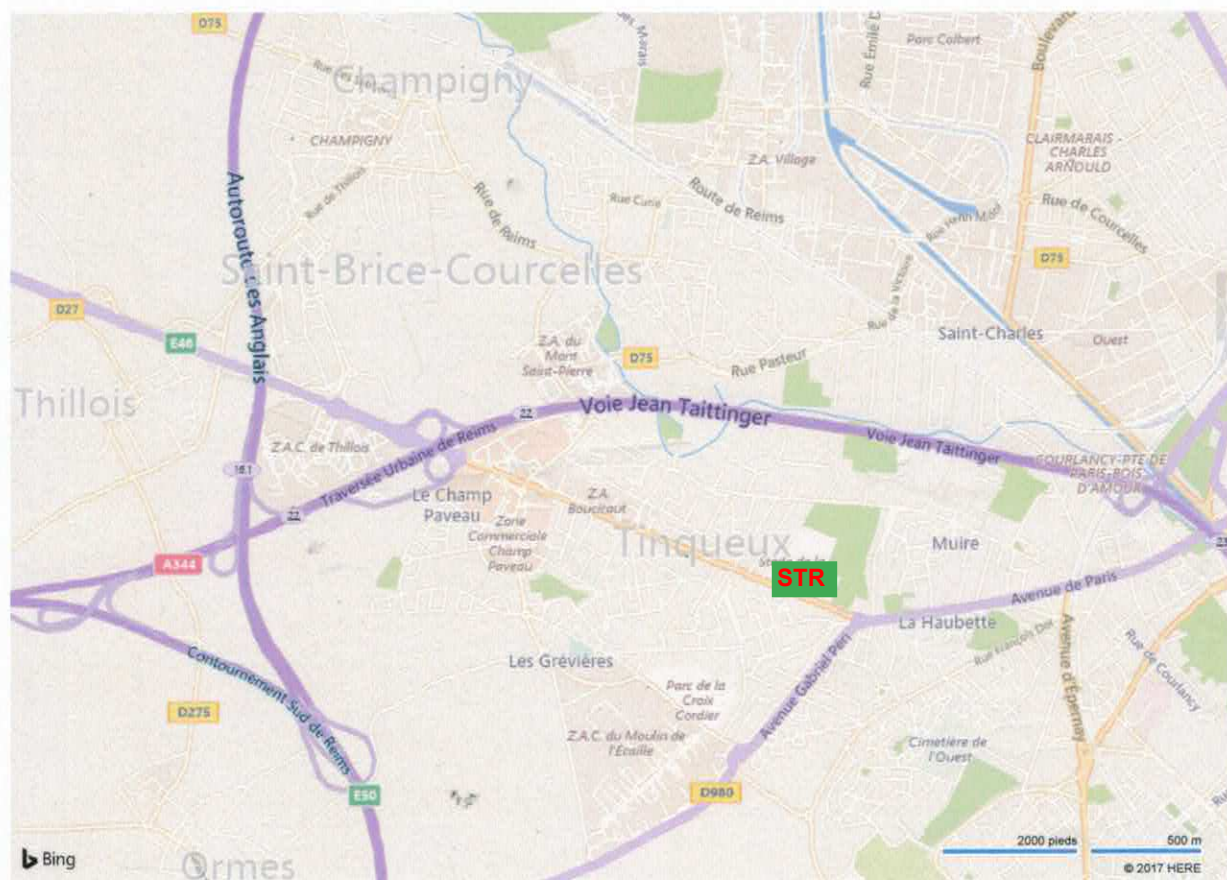

bing maps

Remarques

SOCIÉTÉ DE TIR DE REIMS
12 AVENUE DU 29 AOUT 1944
51430 TINQUEUX
TÉL : 03.26.08.19.61

Découvrir sur la carte (0) < > +

societe de tir de reims

Zone définie par la carte

PagesJaunes

PagesBlanches

Annuaire Inversé

Mon compte

Société de Tir de Reims + d'infos

av 29 Août 1944, 51430 TINQUEUX

Stands De Tir

500 m

© Mappy | 2016 TomTom AFFICHER LE N°

Ecrire un avis