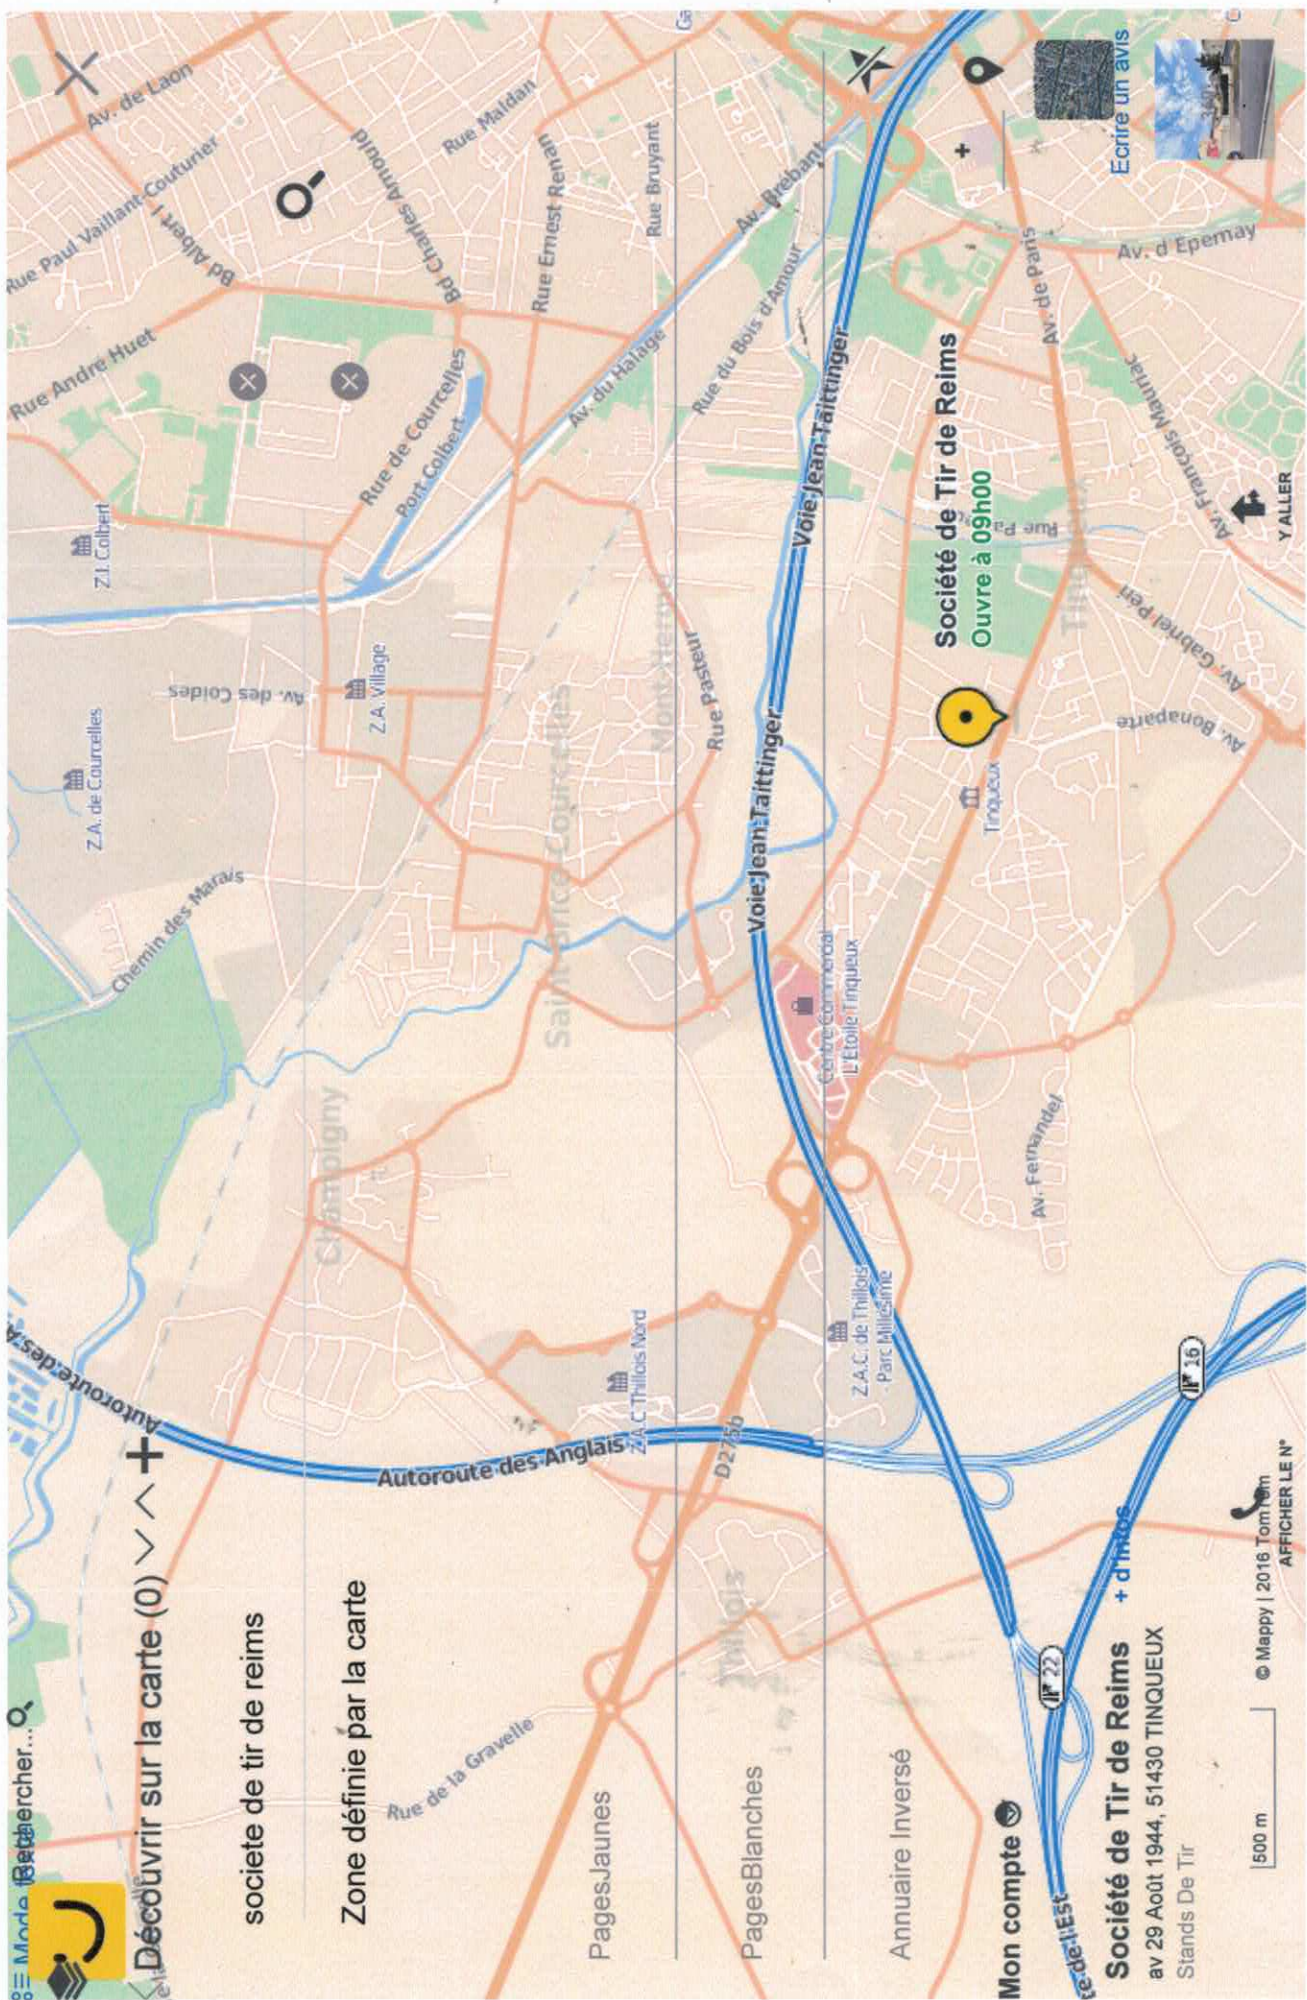

bing maps

Remarques

SOCIÉTÉ DE TIR DE REIMS
12 AVENUE DU 29 AOUT 1944
51430 TINQUEUX
TÉL : 03.26.08.19.61

Découvrir sur la carte (0) < > +

societe de tir de reims

Zone définie par la carte

PagesJaunes

PagesBlanches

Annuaire Inversé

Mon compte

Société de Tir de Reims + d'infos

av 29 Août 1944, 51430 TINQUEUX

Stands De Tir

500 m

© Mappy | 2016 TomTom AFFICHER LE N°

Ecrire un avis