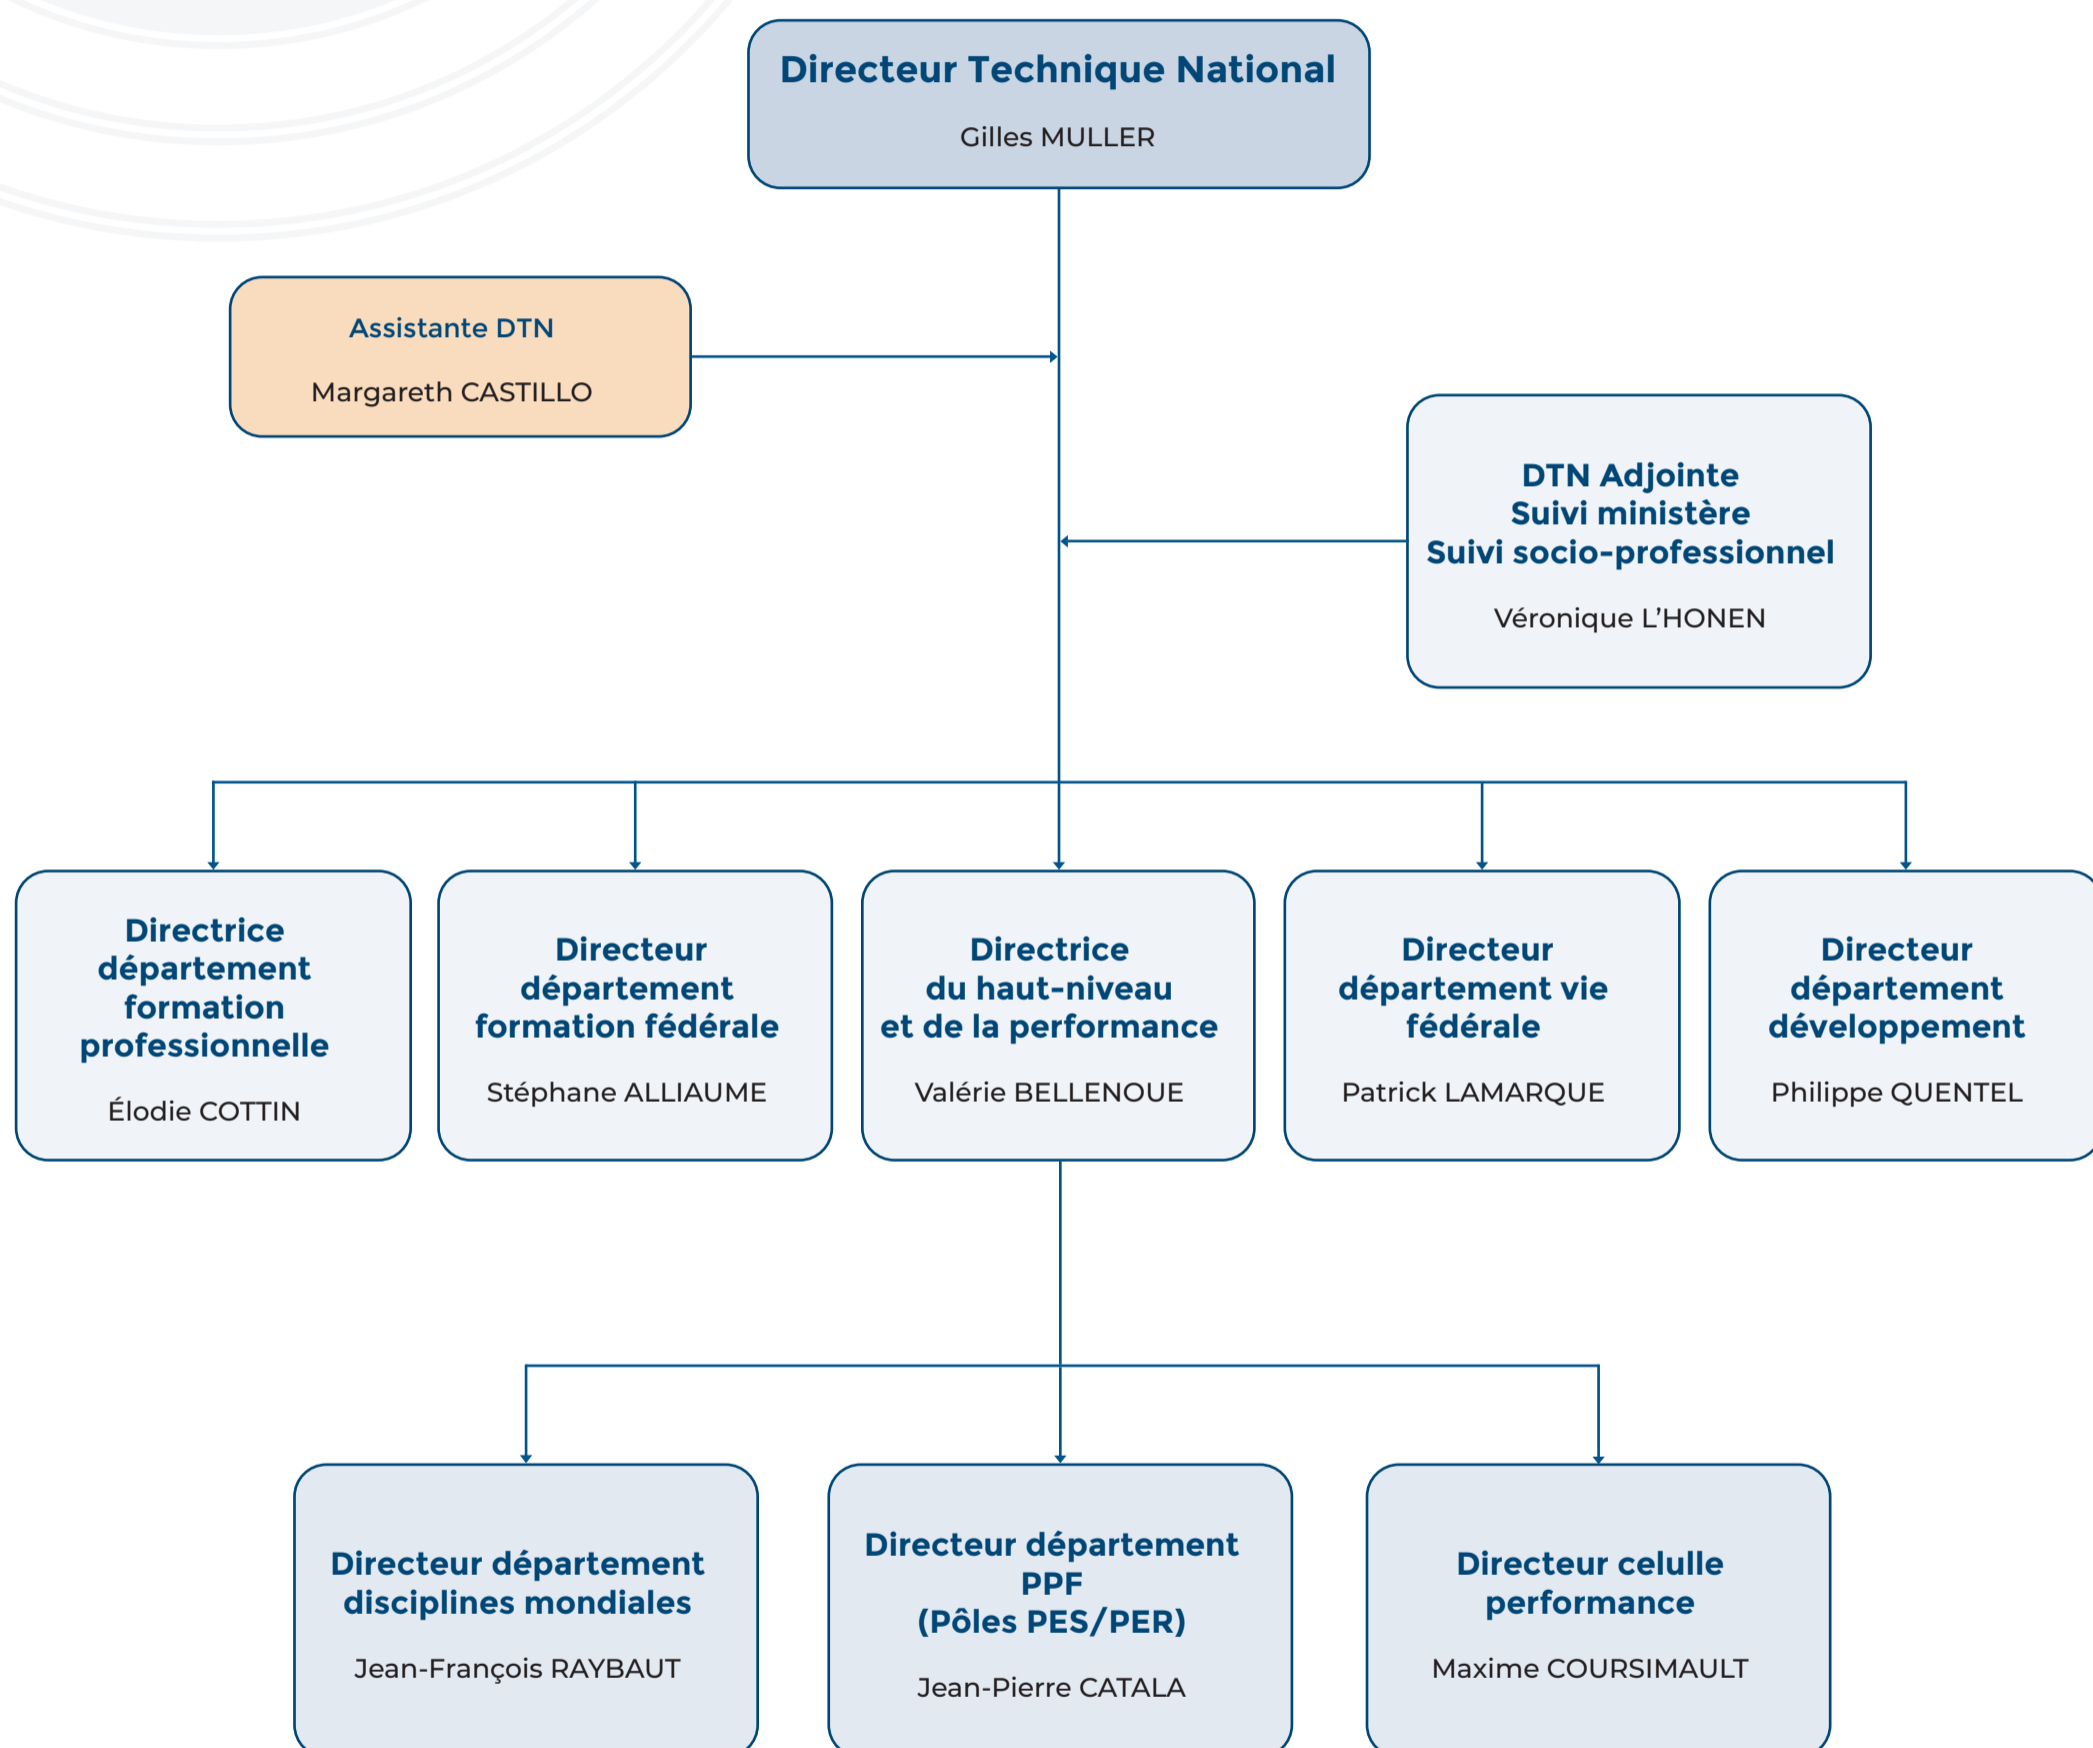

## Organisation de la direction technique nationale 2020-2021

PPF : Projet de performance fédéral  
PES : Parcours de l'Excellence Sportive  
PER : Parcours d'Entraînement Régional

Mise à jour : 01/12/2020