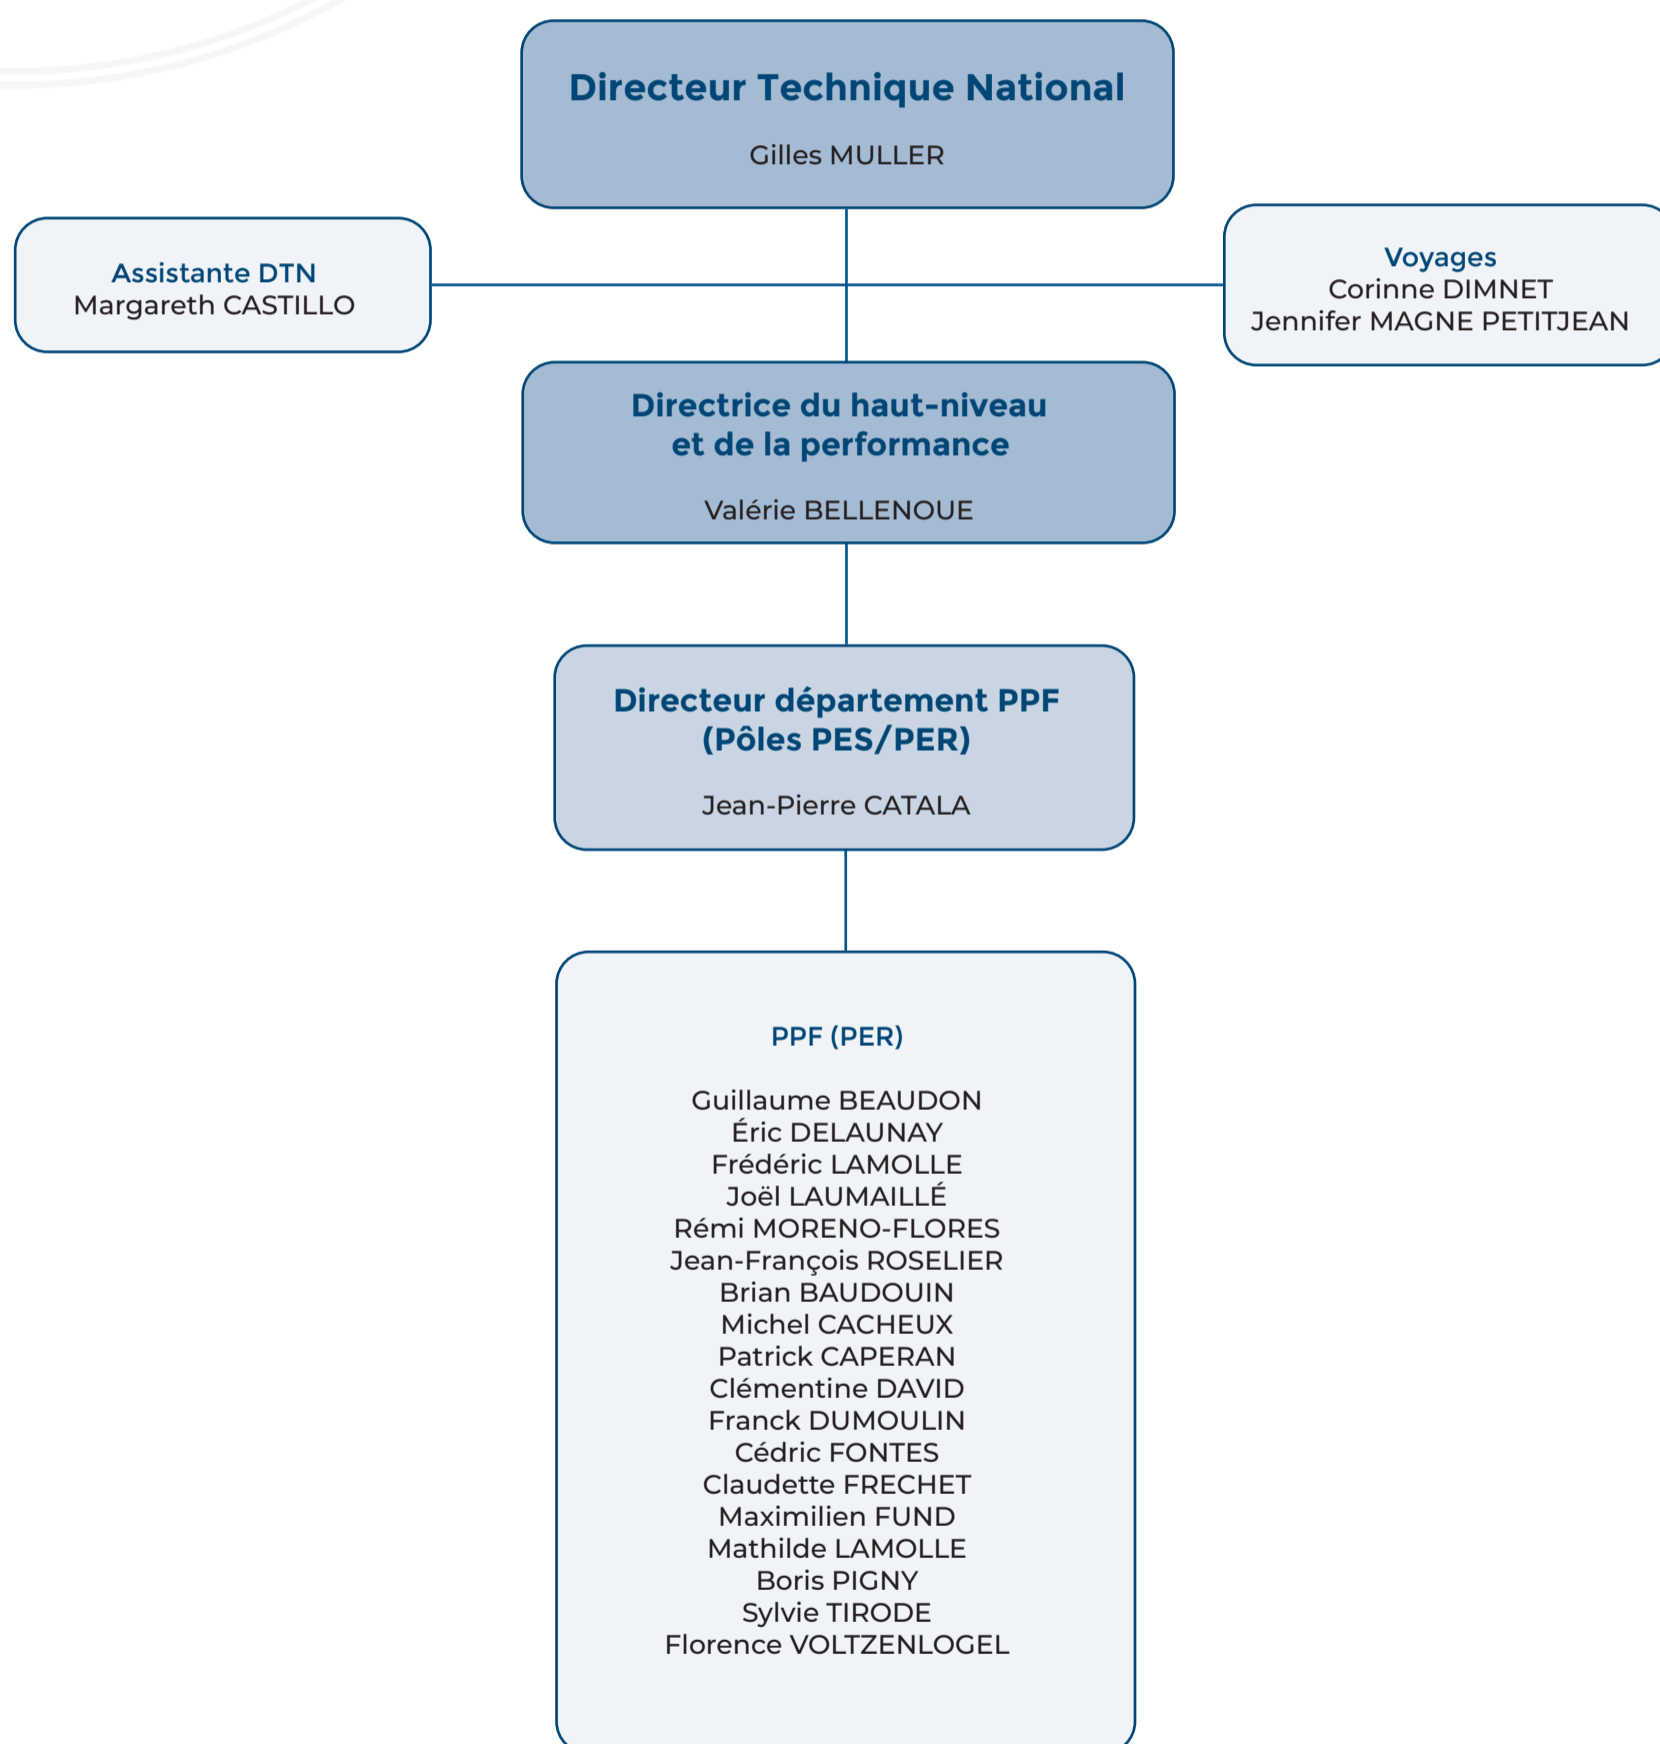

Organisation de la direction technique nationale Projet de performance fédéral 2020-2021

PPF : Projet de performance fédéral
PES : Parcours de l'Excellence Sportive
PER : Parcours d'Entraînement Régional