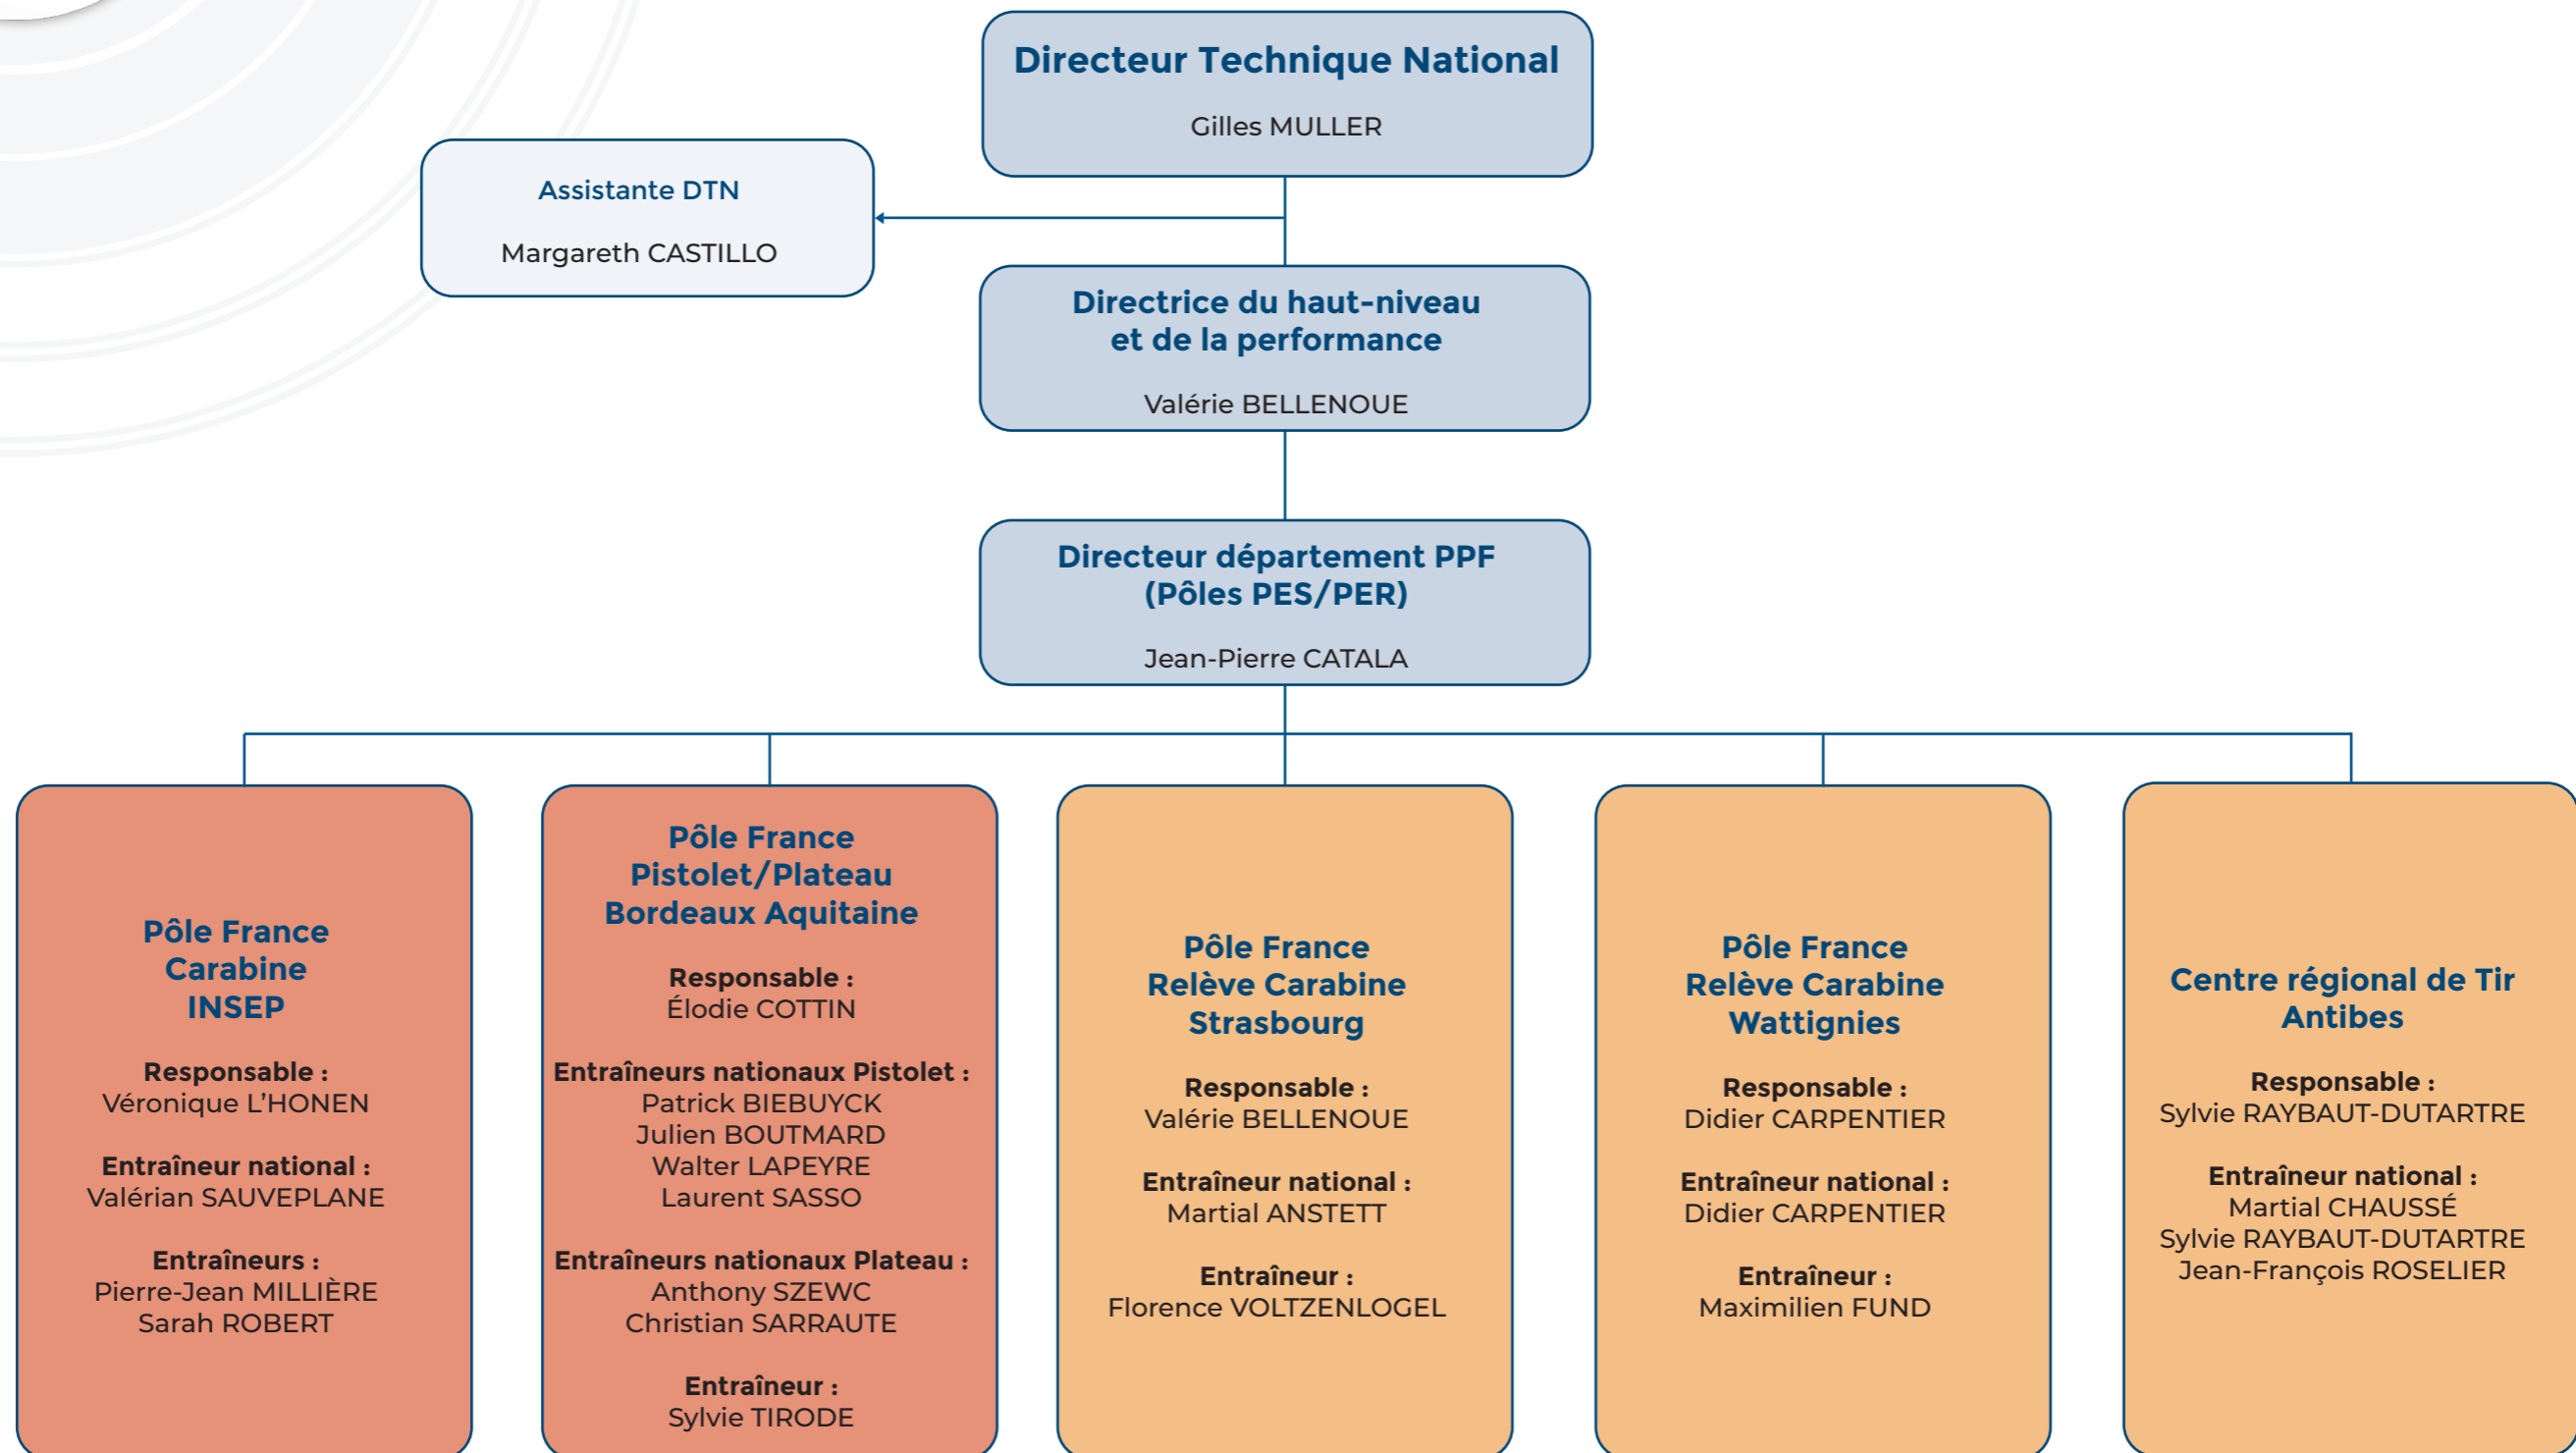

Organisation de la direction technique nationale Structure des pôles 2020-2021

PPF : Projet de performance fédéral
PES : Parcours de l'Excellence Sportive
PER : Parcours d'Entraînement Régional