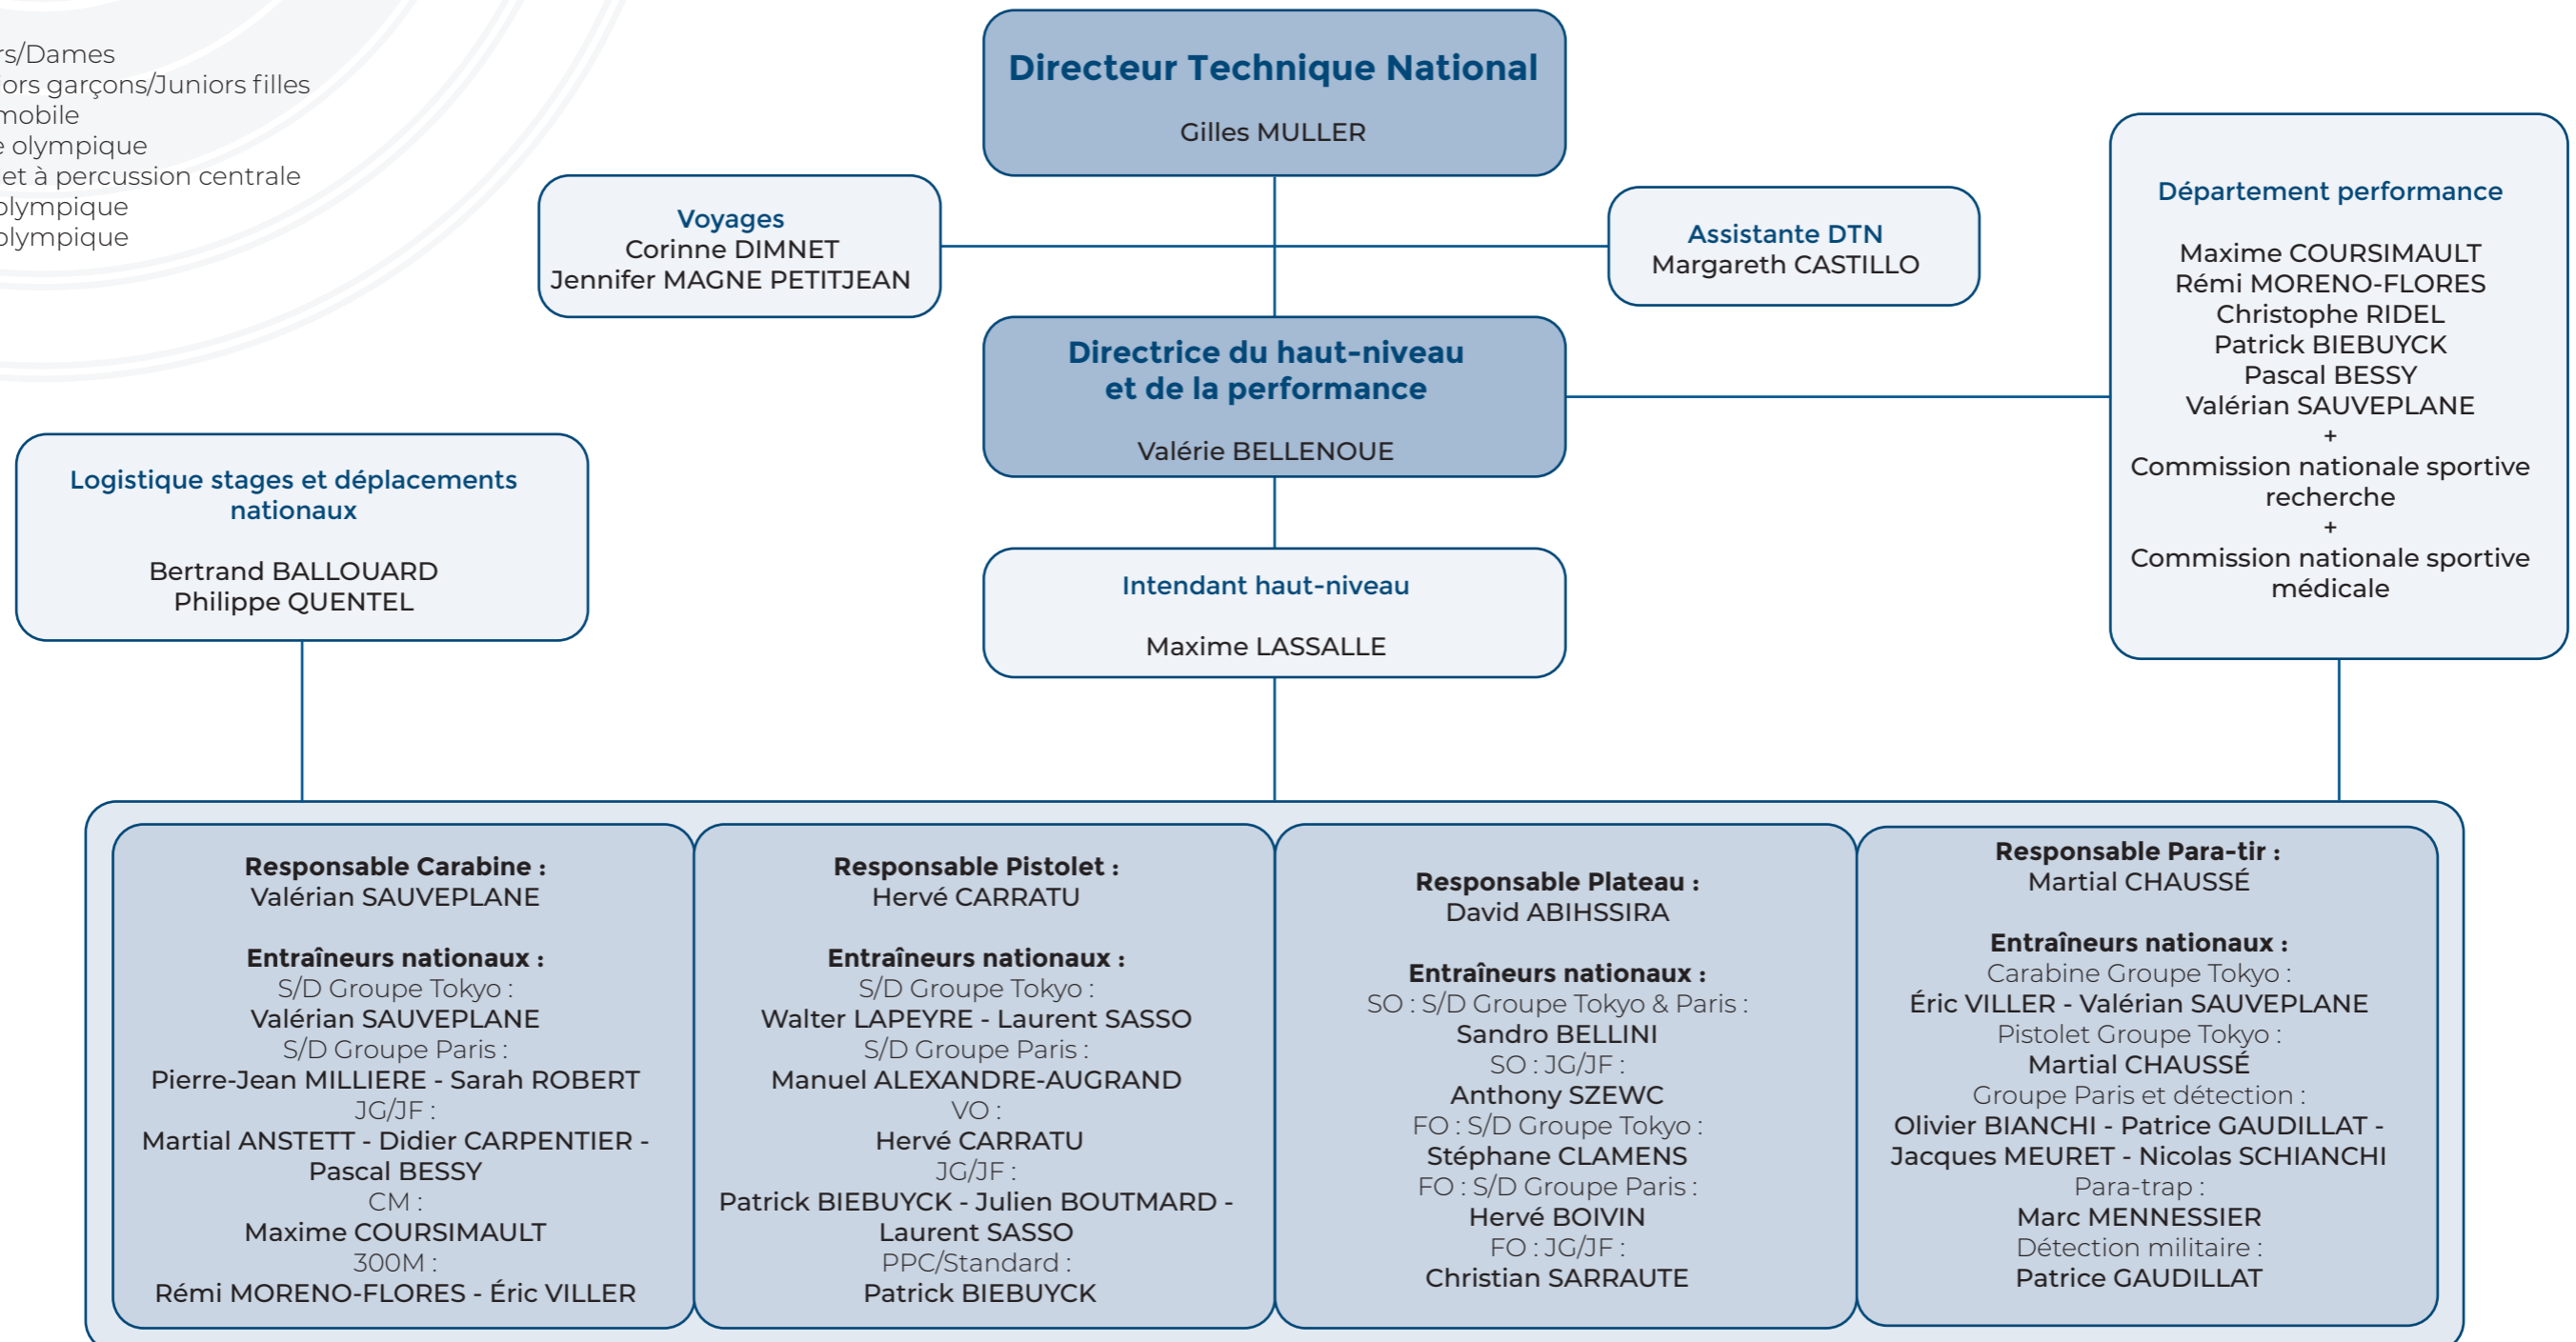

# Organisation de la direction technique nationale Disciplines olympiques et paralympiques 2020-2021

S/D : Seniors/Dames  
 JG/JF : Juniors garçons/Juniors filles  
 CM : Cible mobile  
 VO : Vitesse olympique  
 PPC : Pistolet à percussion centrale  
 SO : Skeet olympique  
 FO : Fosse olympique