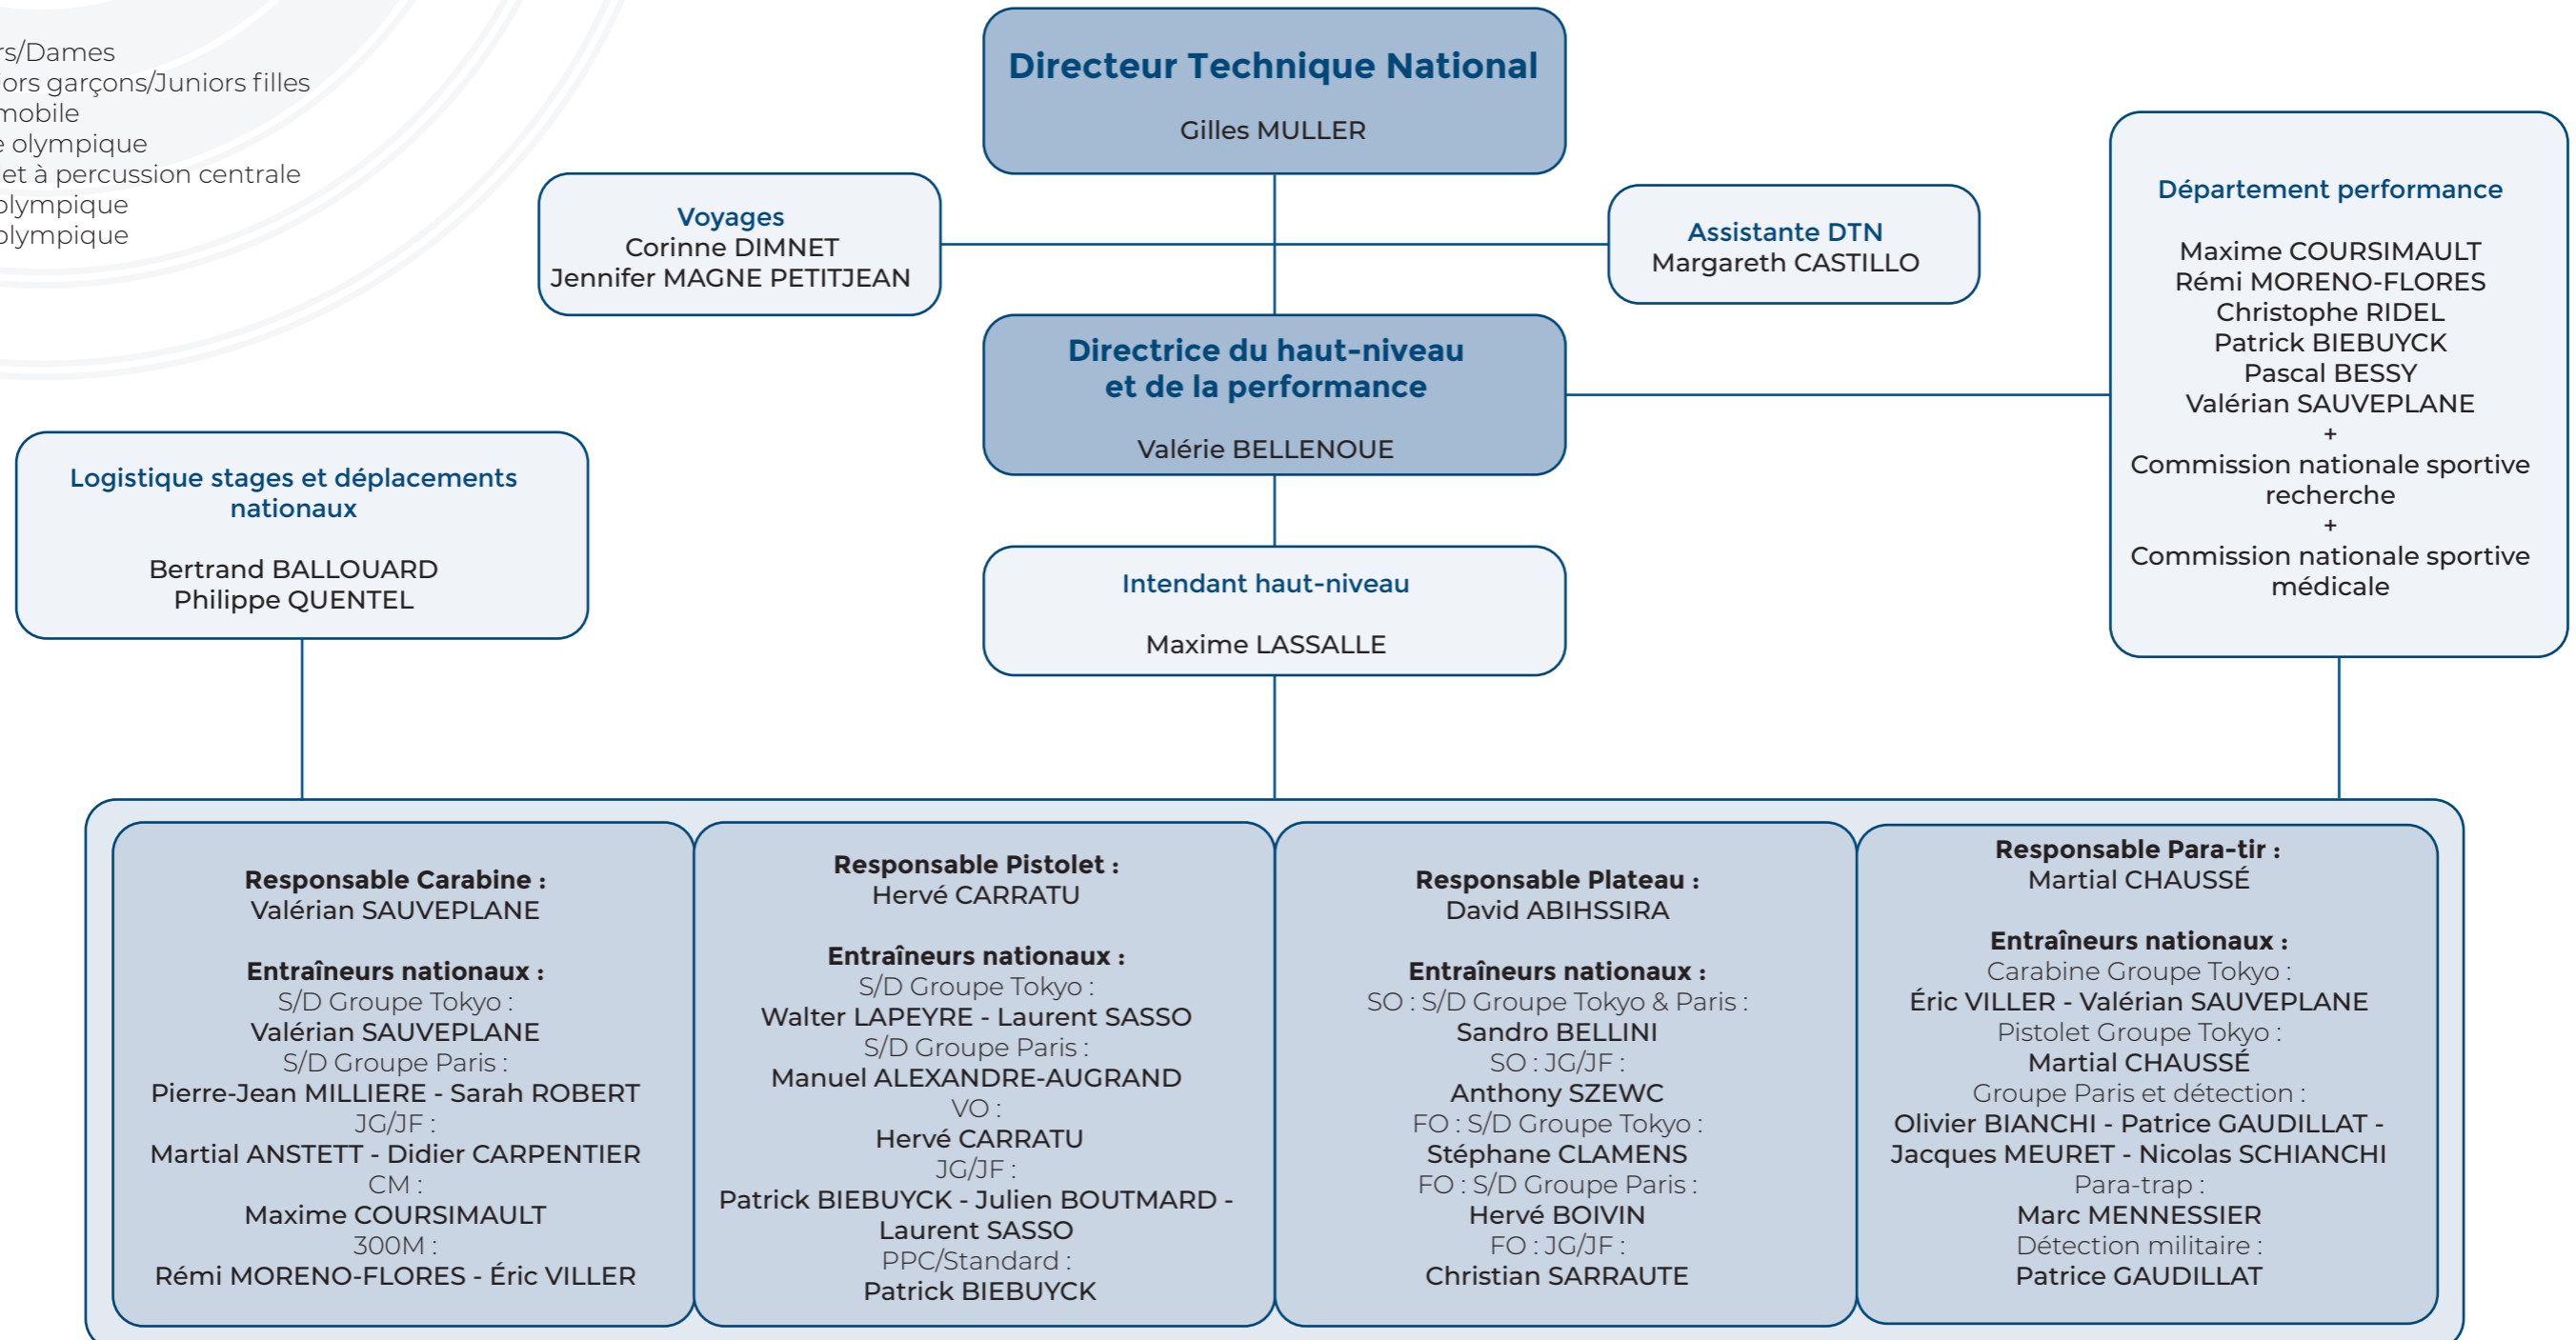

# Organisation de la direction technique nationale Disciplines olympiques et paralympiques 2020-2021

S/D : Seniors/Dames  
 JG/JF : Juniors garçons/Junior filles  
 CM : Cible mobile  
 VO : Vitesse olympique  
 PPC : Pistolet à percussion centrale  
 SO : Skeet olympique  
 FO : Fosse olympique