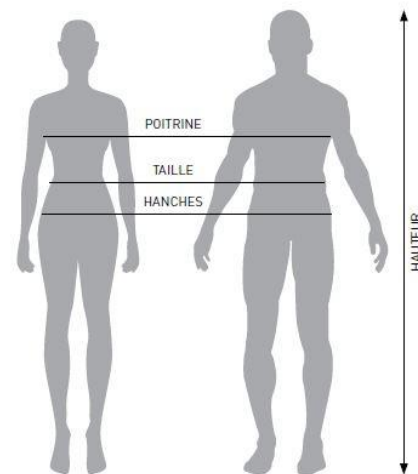

GUIDE DES TAILLES

MIZUNO HOMME	POITRINE	TAILLE	HANCHES	HAUTEUR
XXS	75-82	63-68	78-83	159-163
XS	83-88	69-74	84-89	164-168
S	89-94	75-80	90-94	169-173
M	95-100	81-86	95-100	174-178
L	101-106	87-92	101-106	179-183
XL	107-112	93-98	107-112	184-188
XXL	113-118	99-104	113-118	189-193
XXXL	119-124	105-110	119-124	194-198
MIZUNO FEMME	POITRINE	TAILLE	HANCHES	HAUTEUR
XXS	71-76	52-57	77-82	151-156
XS	77-82	58-63	83-88	157-162
S	83-88	64-69	89-94	162-167
M	89-94	70-75	95-100	167-172
L	95-100	76-81	101-106	172-177
XL	101-106	82-87	107-112	177-182
XXL	107-112	88-93	113-118	182-187
MIZUNO JUNIOR	POITRINE	TAILLE	HANCHES	HAUTEUR
S	58-61	55-56	62-64	110-116
M	62-64	57-58	65-69	116-128
L	65-71	59-64	70-77	128-140
XL	72-79	65-68	78-83	140-152
XXL	80-86	69-72	84-89	152-164

Les mesures indiquées dans le tableau sont exprimées en centimètres et indiquent une plage de mesures moyennes entre les mesures minimales et maximales pour la taille correspondante.

GUIDE DES COULEURS