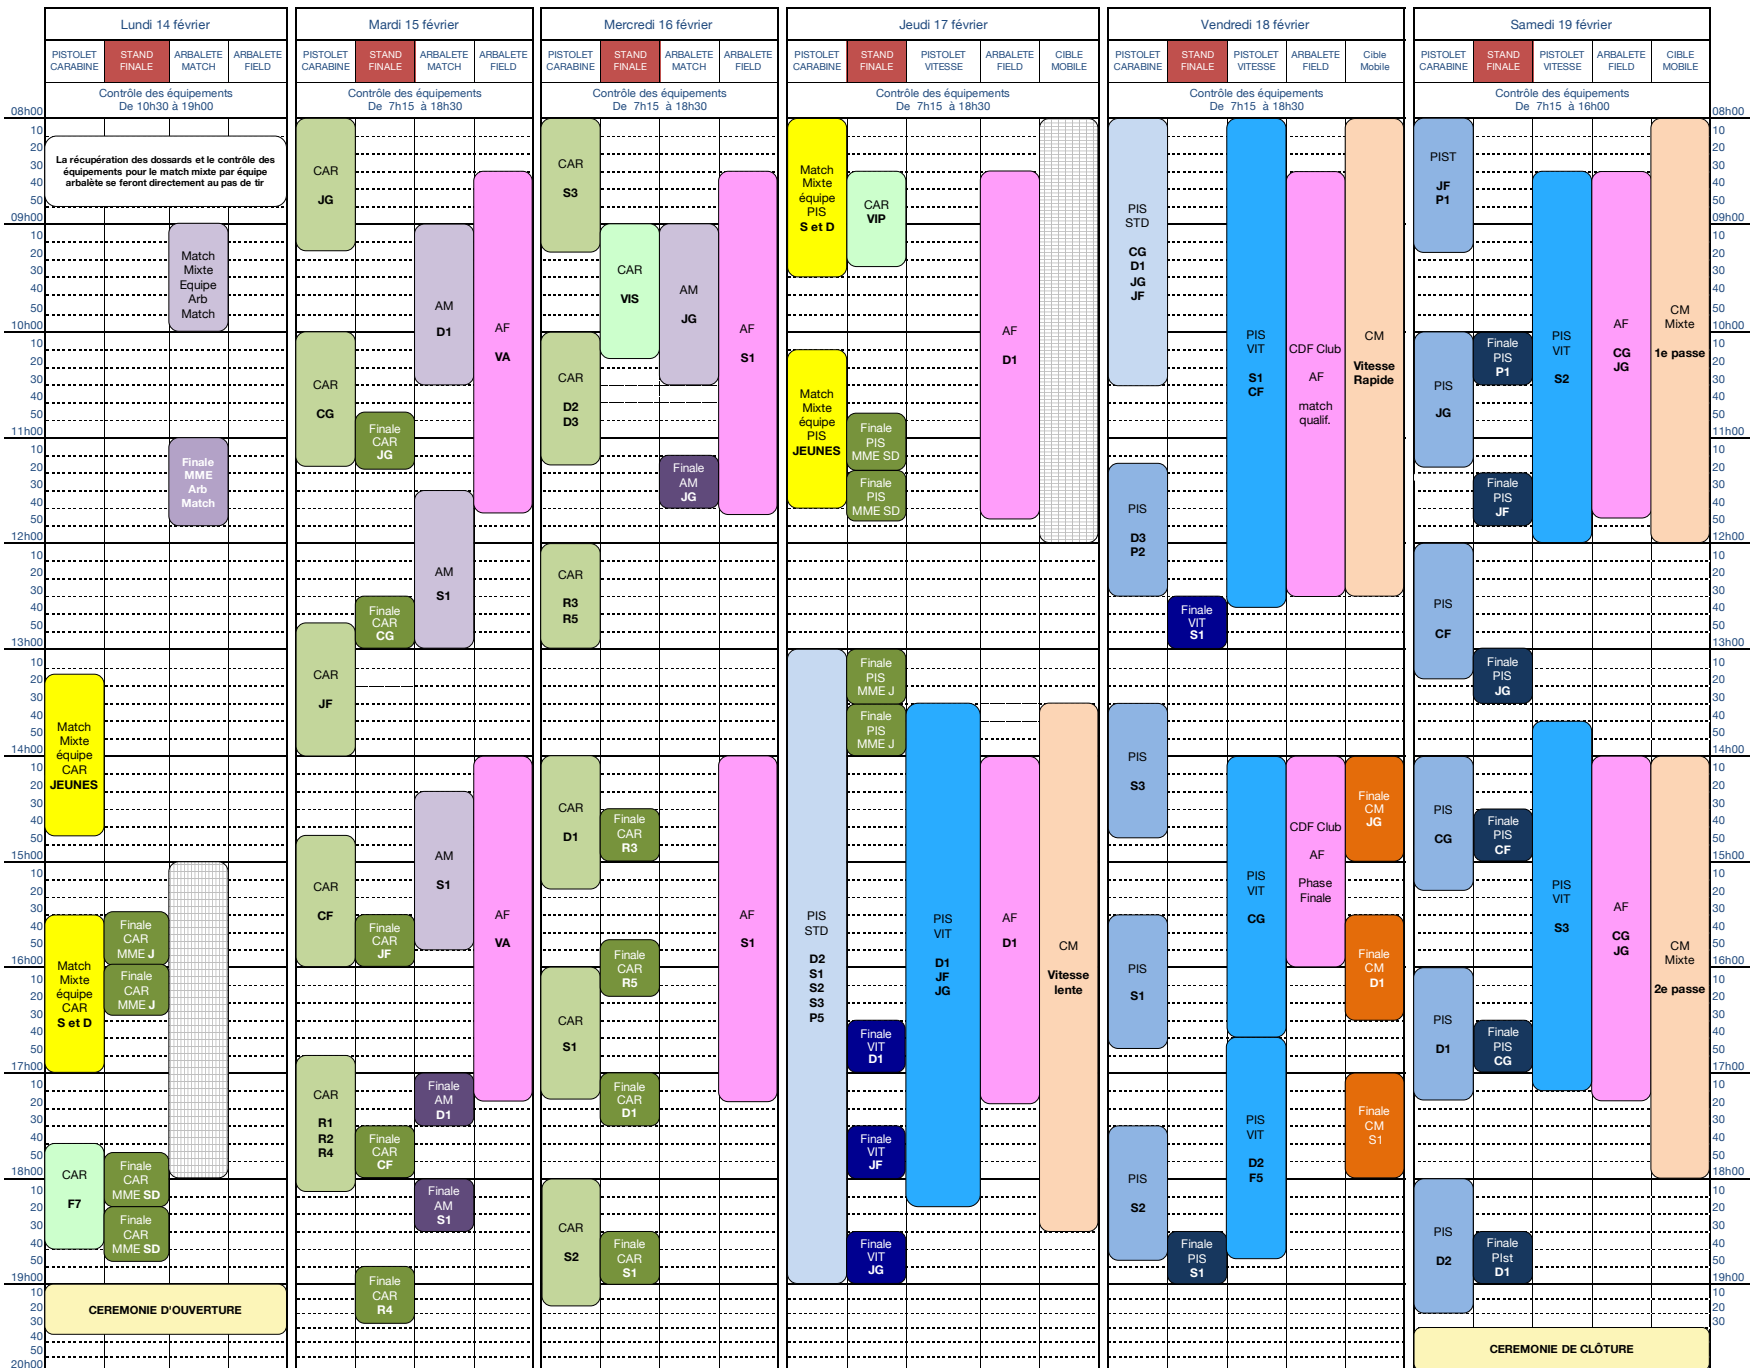

# CHAMPIONNAT DE FRANCE 10/18 M - BESANÇON 2022 - PLAN DE TIR PREVISIONNEL

Parc des Expositions - 3 Boulevard O - 25000 BESANÇON

VERSION 3 DU 26/11/2021

Le temps de préparation et d'essai de 15 minutes démarre avant le temps affiché sur ce plan de tir l'heure affichée est celle du 1er coup de match

Ce plan de tir est susceptible d'être modifié à tout moment, les versions mises à jour seront publiées sur le site fédéral

Les tirs Pistolet Précision et Pistolet Standard ainsi que Carabine Précision se feront sur cibles électroniques SIUS

10h30 à 18h30 le lundi 14 février 2021 puis de 8h à 18h30

En cas de grosse affluence le temps maximum sera de 30 mns/pers

Les entraînements pour les autres épreuves sont indiqués ainsi :