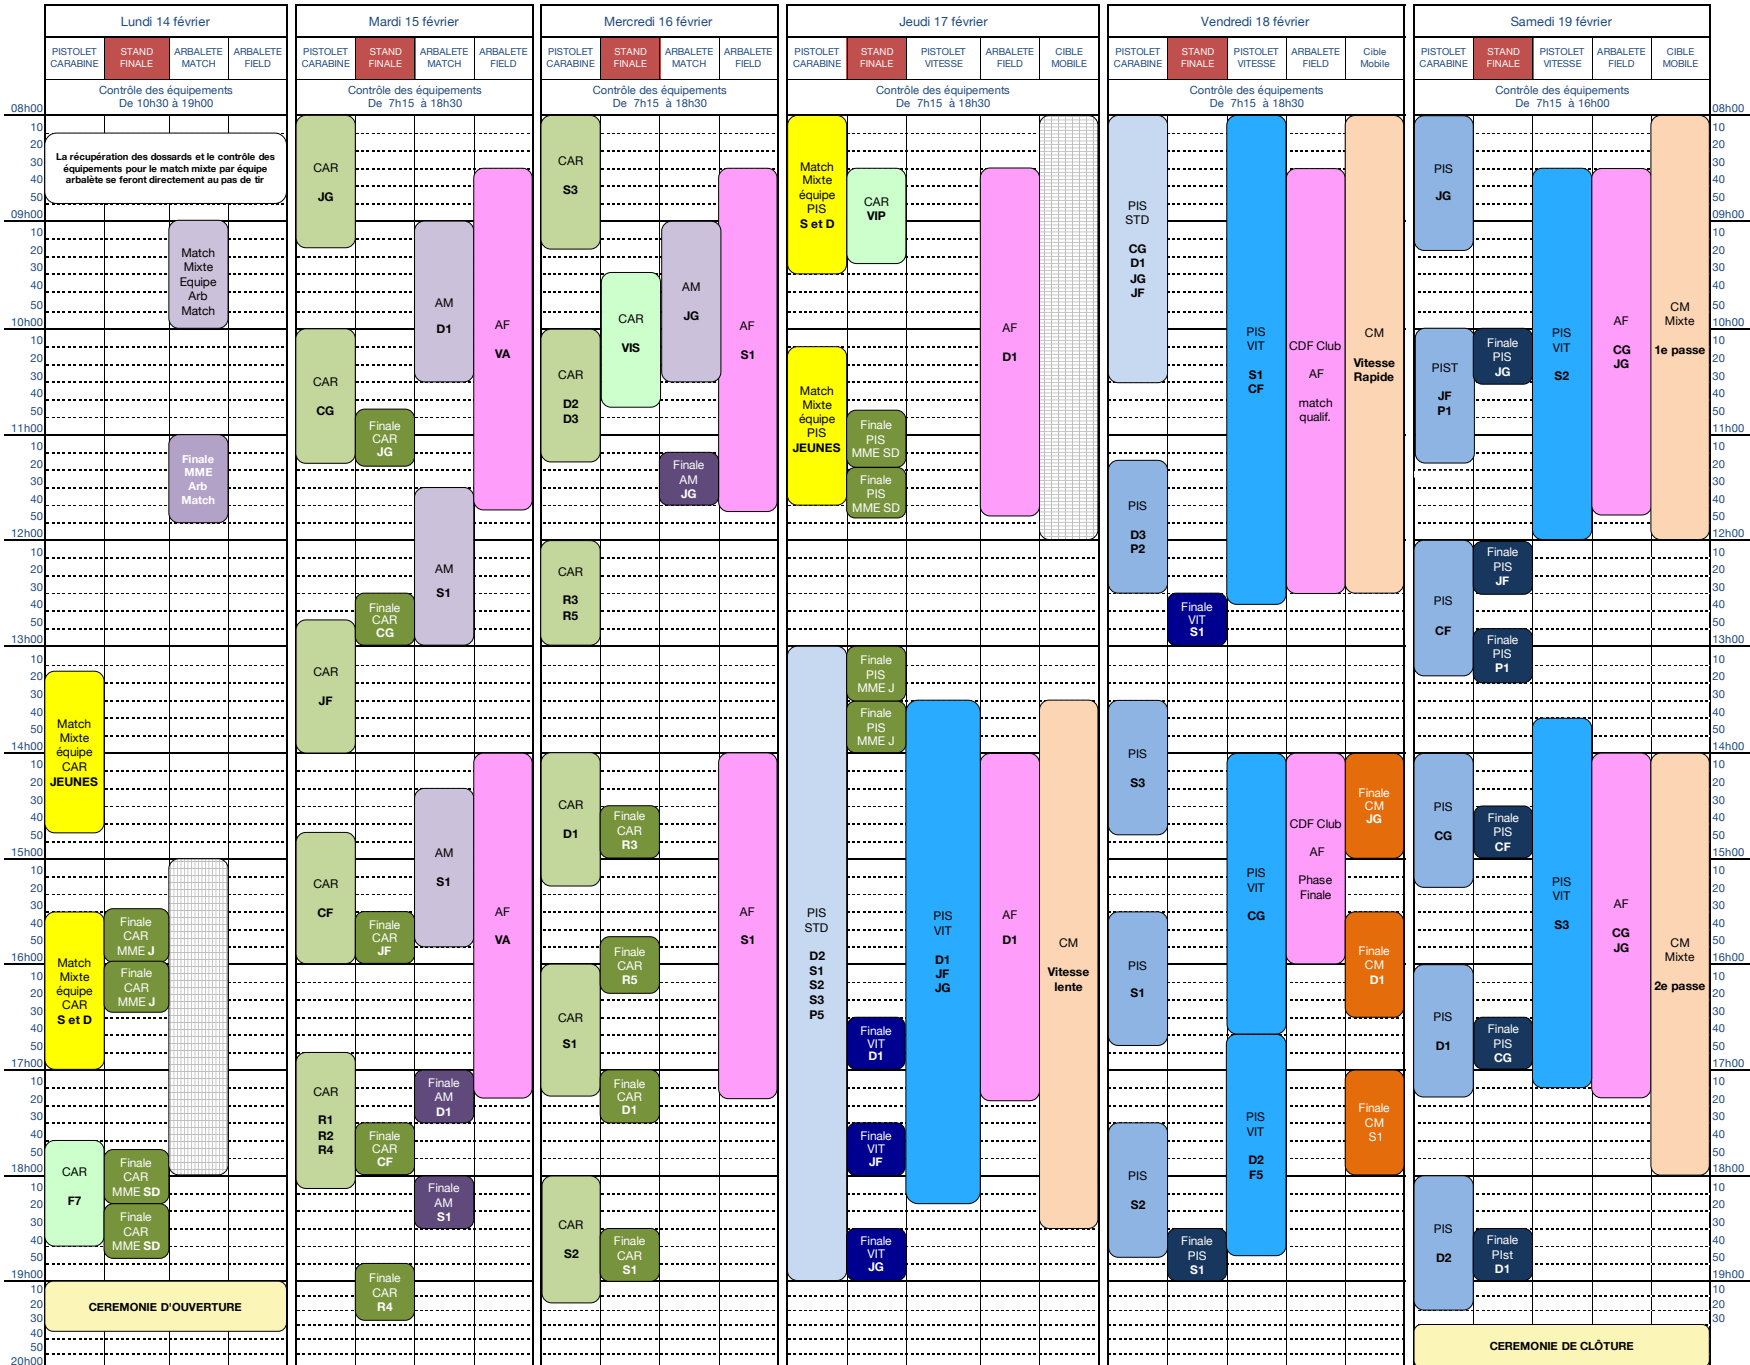

CHAMPIONNAT DE FRANCE 10/18 M - BESANÇON 2022 - PLAN DE TIR PREVISIONNEL

Parc des Expositions - 3 Boulevard Ouest - 25000 BESANÇON

VERSION 4 DU 9/12/2021

Le temps de préparation et d'essai de 15 minutes démarre avant le temps affiché sur ce plan de tir l'heure affichée est celle du 1er coup de match

Ce plan de tir est susceptible d'être modifié à tout moment, les versions mises à jour seront publiées sur le site fédéral

Les tirs Pistolet Précision et Pistolet Standard ainsi que Carabine Précision se feront sur cibles électroniques SIUS

10h30 à 18h30 le lundi 14 février 2021 puis de 8h à 18h30

En cas de grosse affluence le temps maximum sera de 30 mns/pers

Les entraînements pour les autres épreuves sont indiqués ainsi :