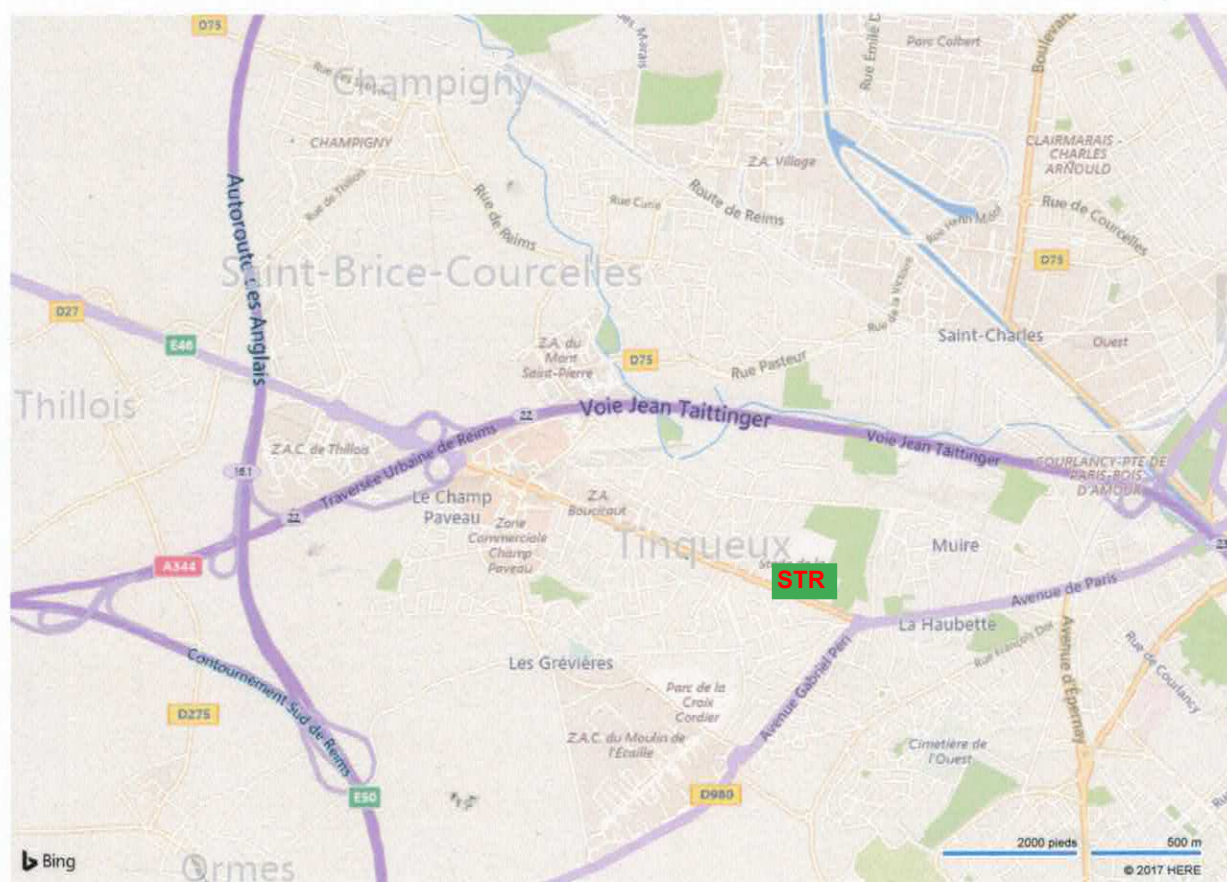

bing maps

Remarques

SOCIÉTÉ DE TIR DE REIMS
12 AVENUE DU 29 AOUT 1944
51430 TINQUEUX
TÉL : 03.26.08.19.61

Découvrir sur la carte (0) < > +

societe de tir de reims

Zone définie par la carte

PagesJaunes

PagesBlanches

Annuaire Inversé

Mon compte

Société de Tir de Reims + d'infos

av 29 Août 1944, 51430 TINQUEUX

Stands De Tir

500 m

© Mappy | 2016 TomTom AFFICHER LE N°

Société de Tir de Reims
Ouvre à 09h00