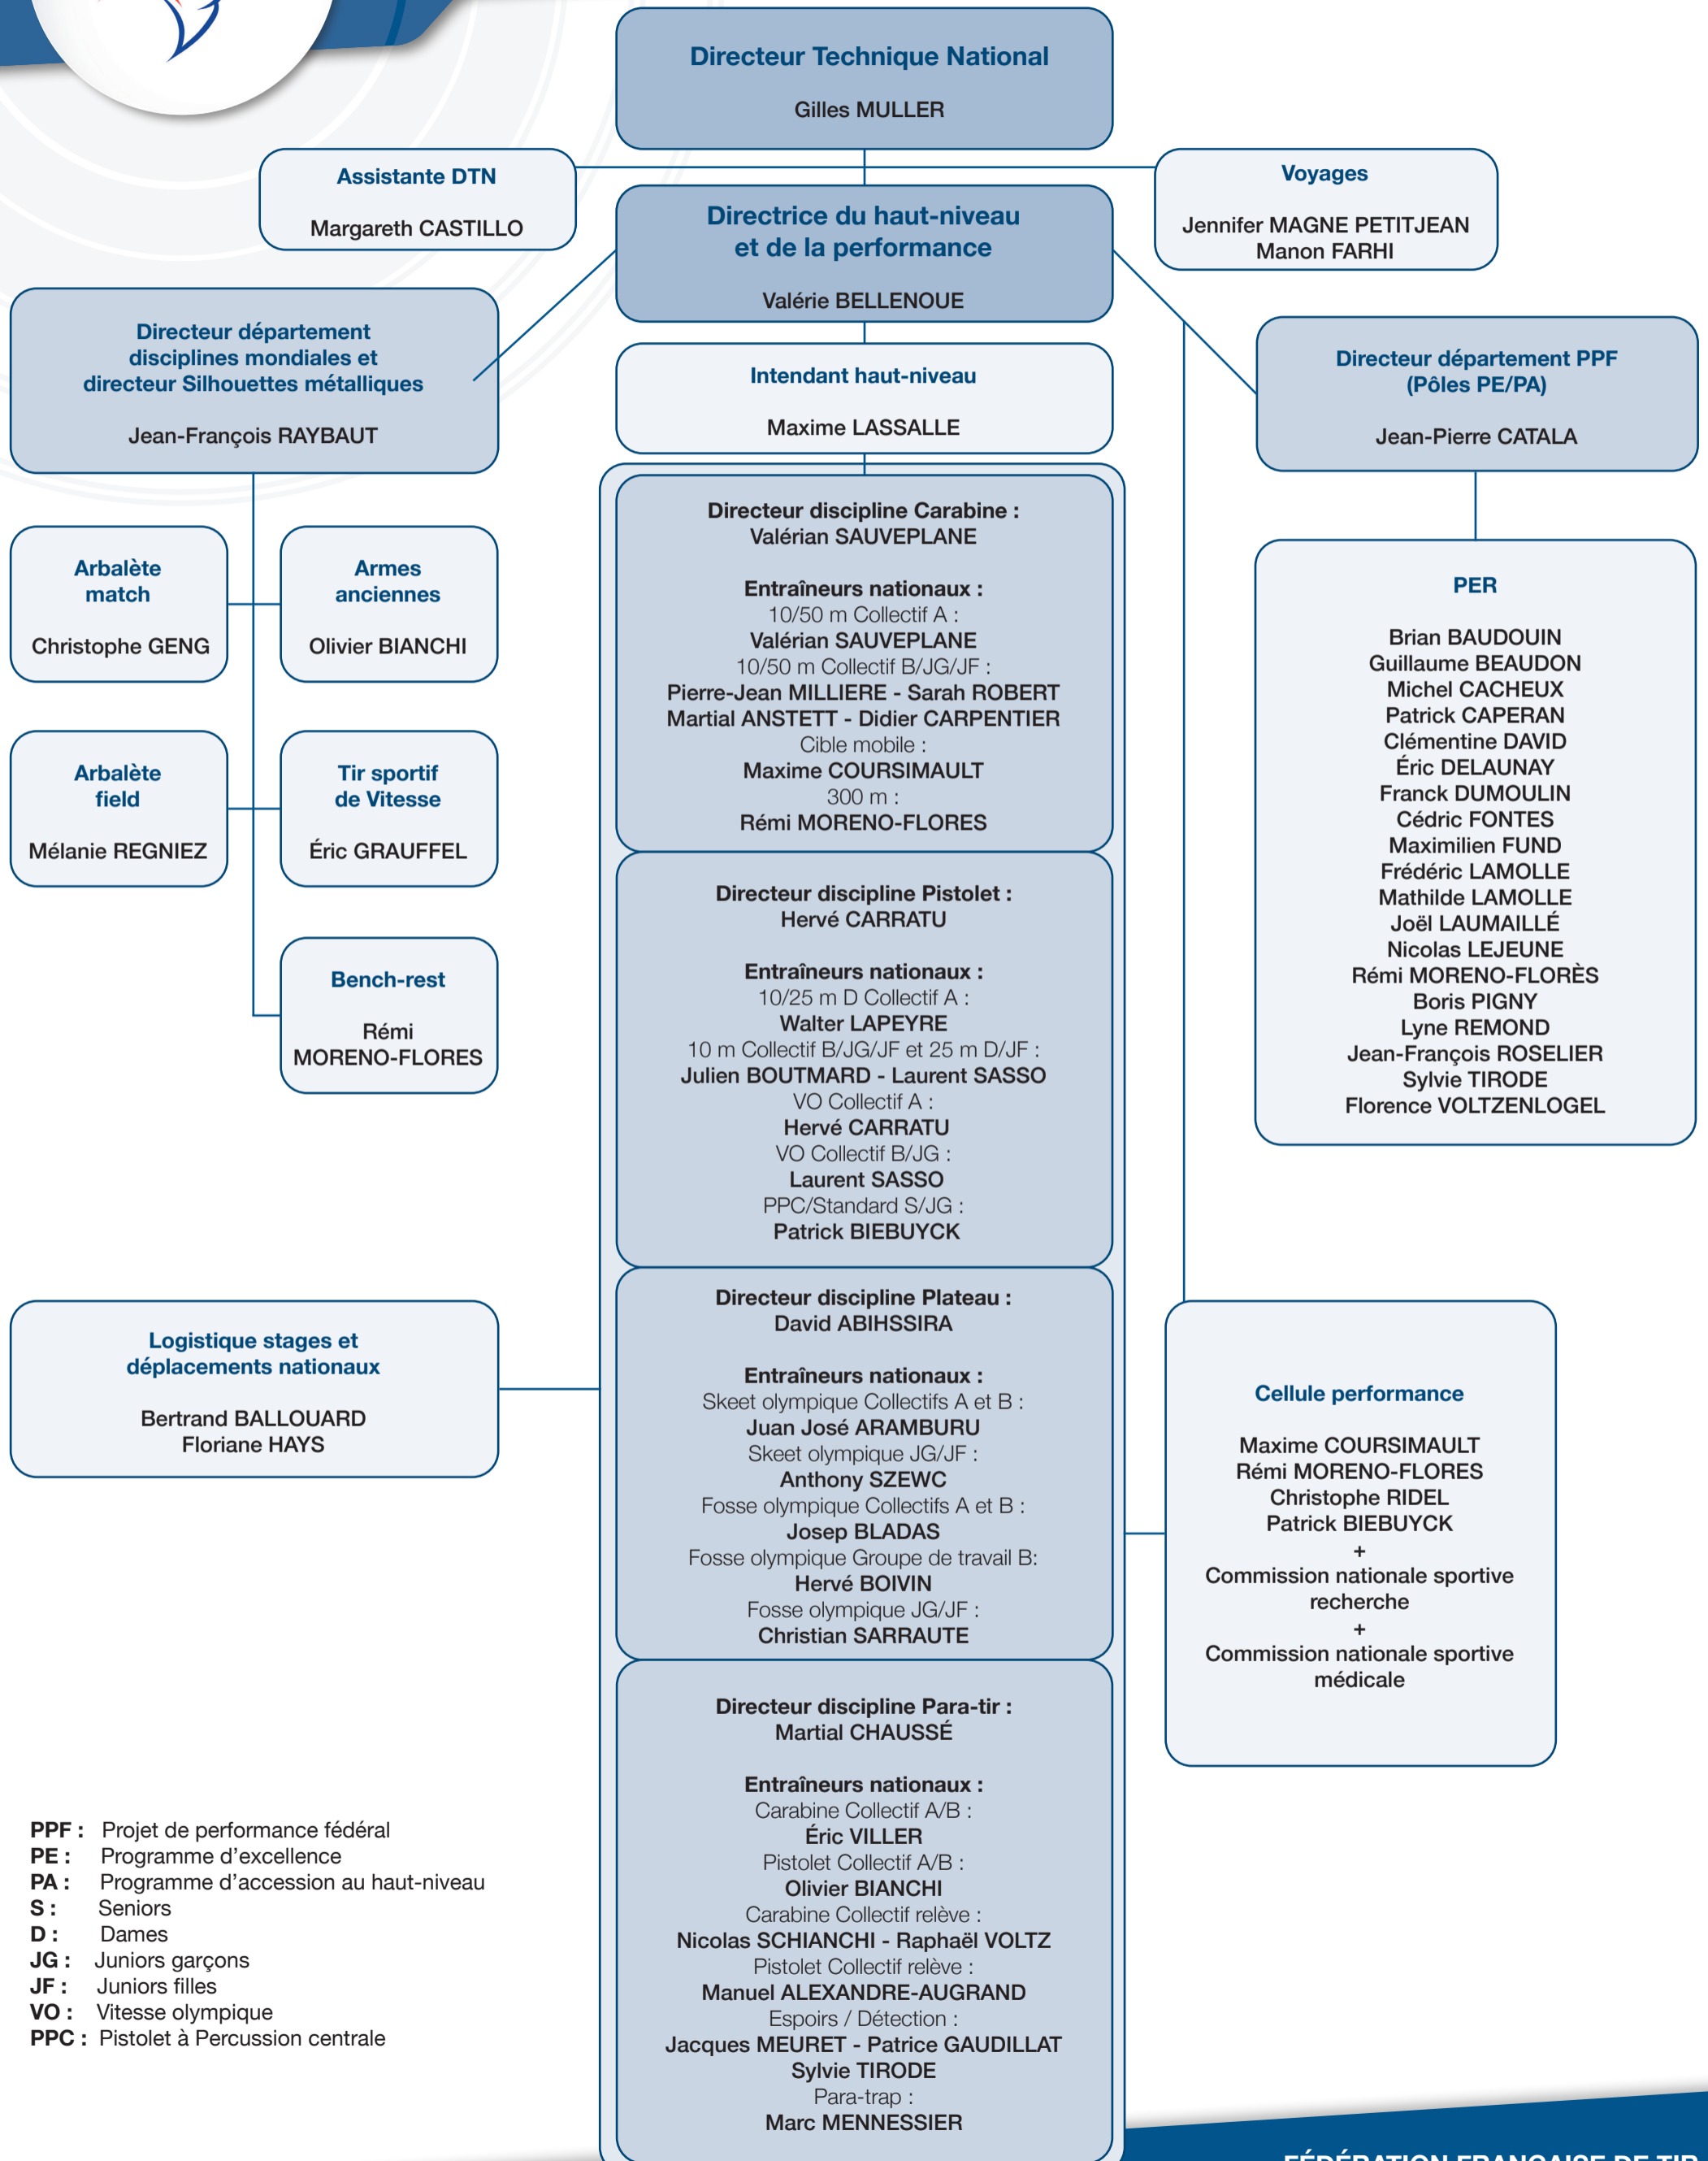

Organisation de la direction technique nationale Département haut-niveau 2021-2022

PPF : Projet de performance fédéral
PE : Programme d'excellence
PA : Programme d'accèsion au haut-niveau
S : Seniors
D : Dames
JG : Juniors garçons
JF : Juniors filles
VO : Vitesse olympique
PPC : Pistolet à Percussion centrale