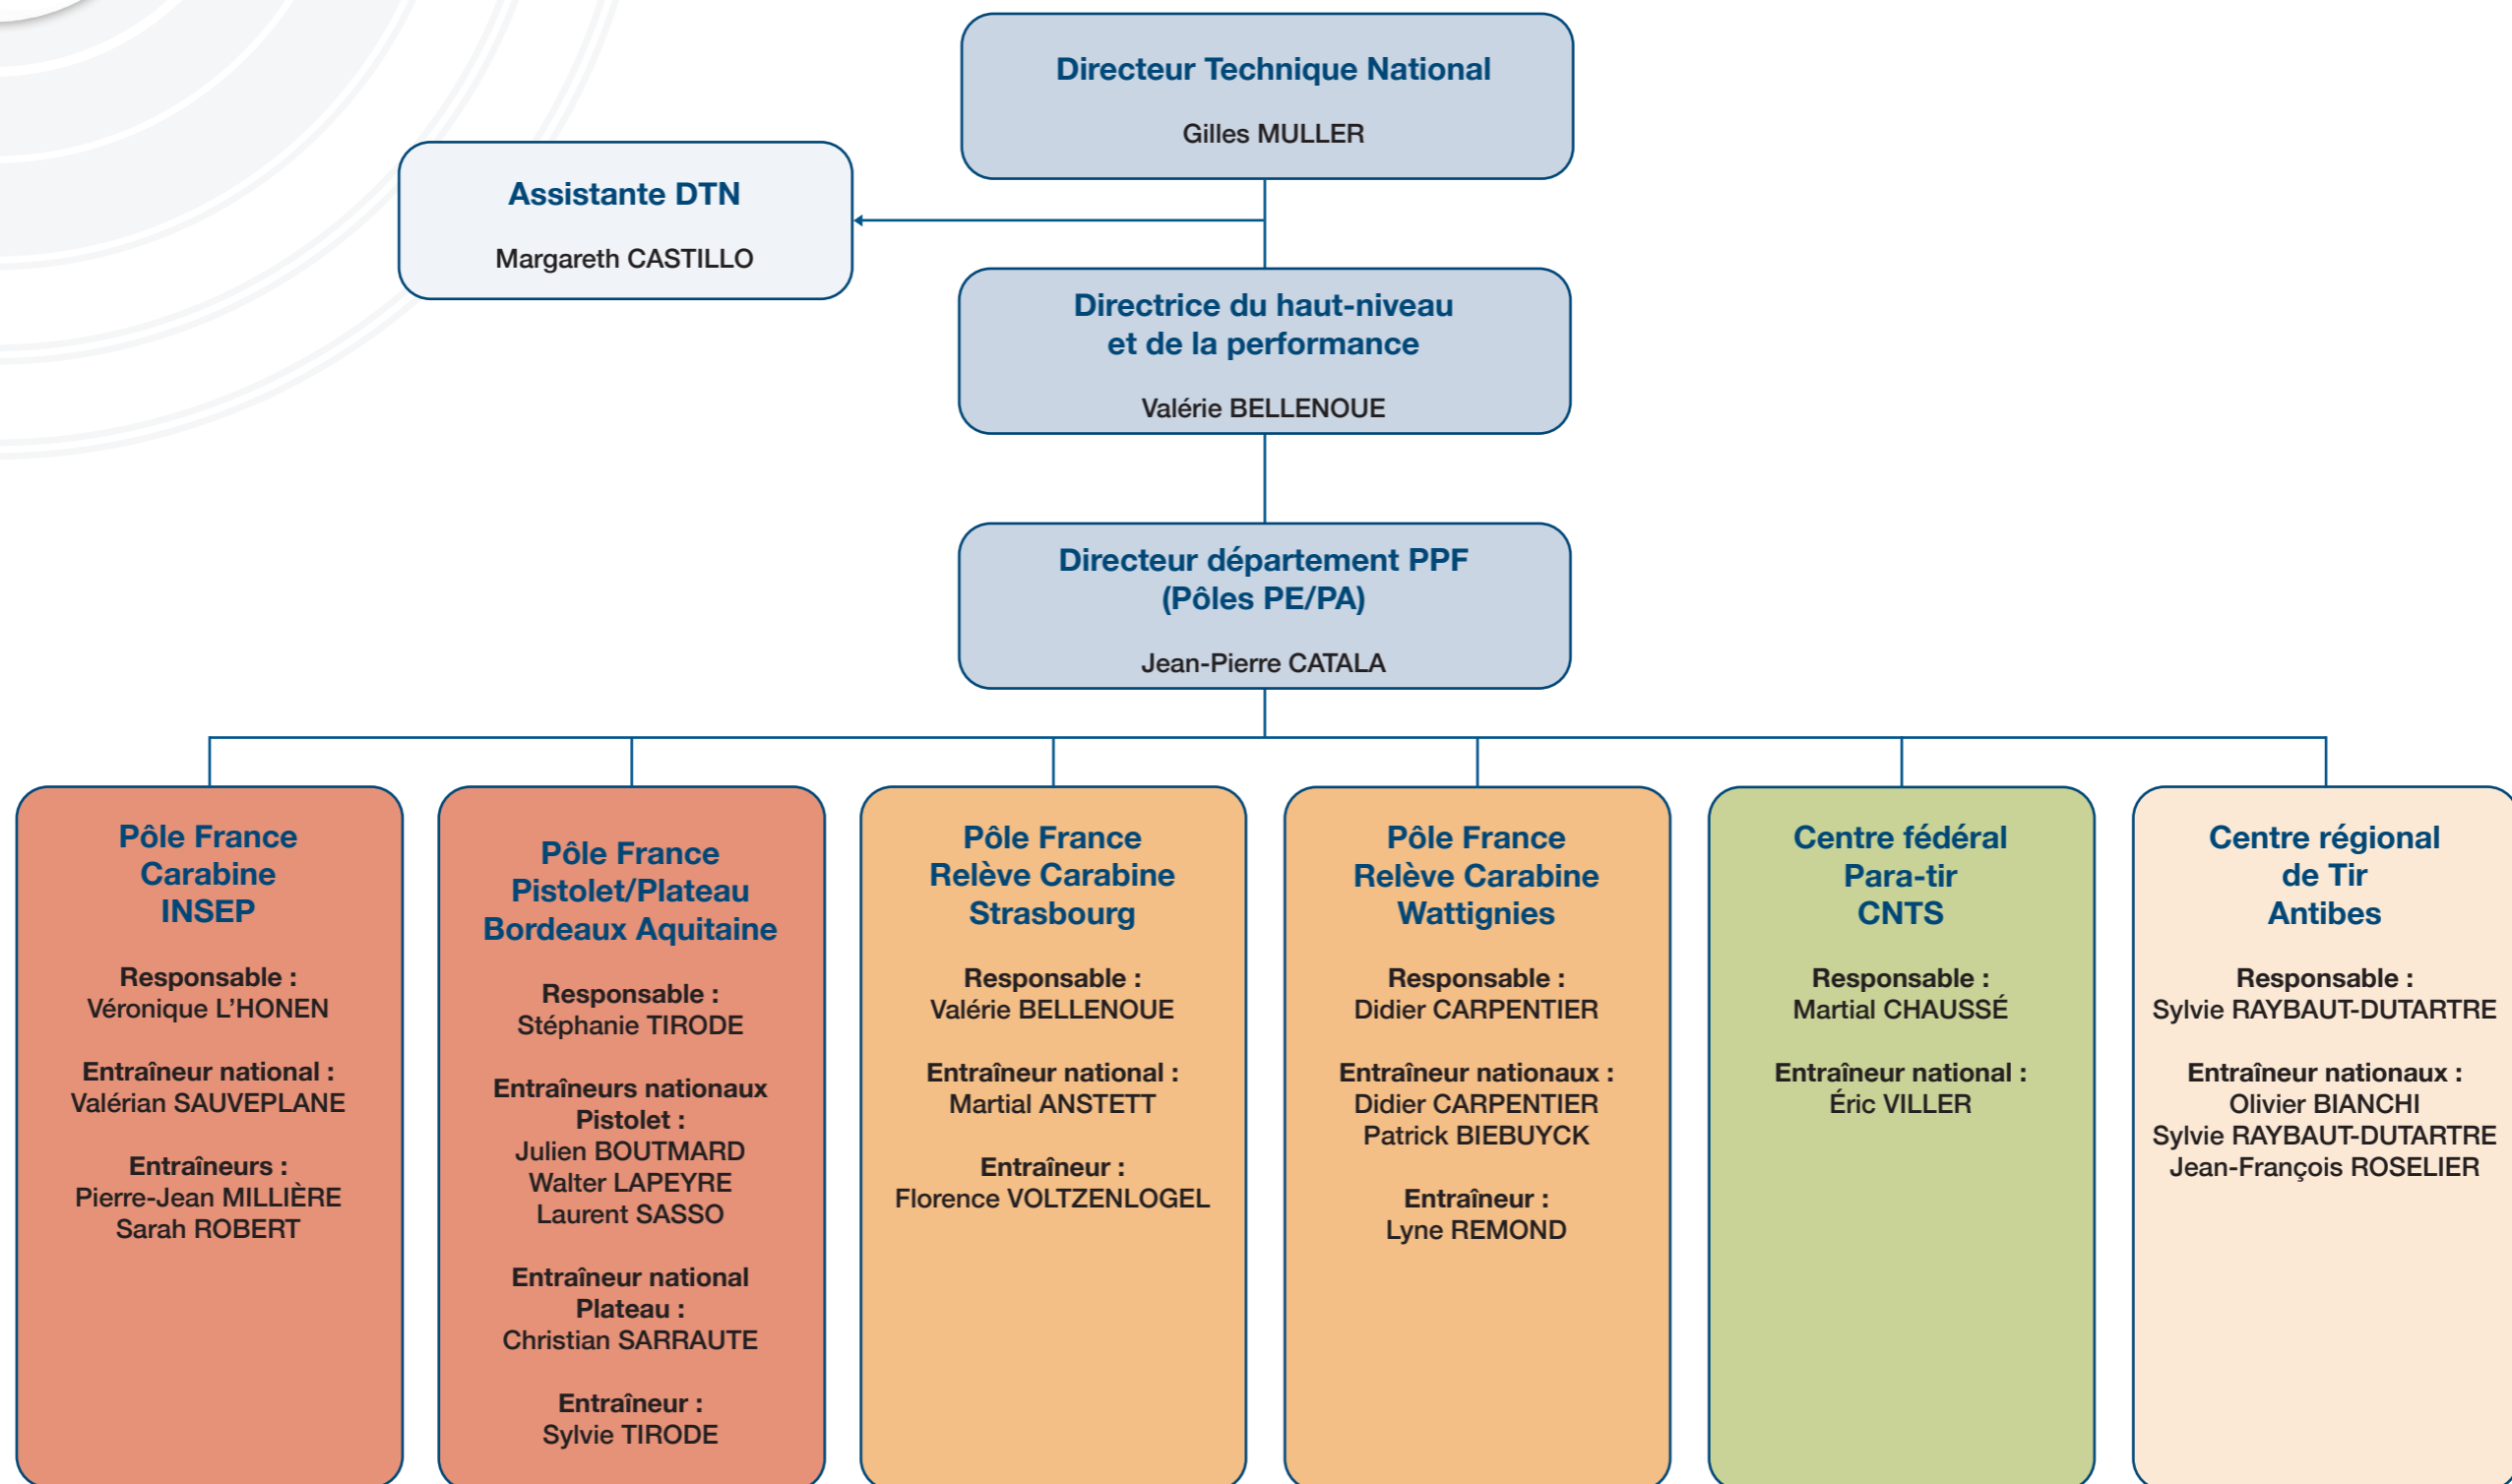

Organisation de la direction technique nationale Structure des pôles 2021-2022

PPF : Projet de performance fédéral
PE : Programme d'excellence
PA : Programme d'accèsion au haut-niveau