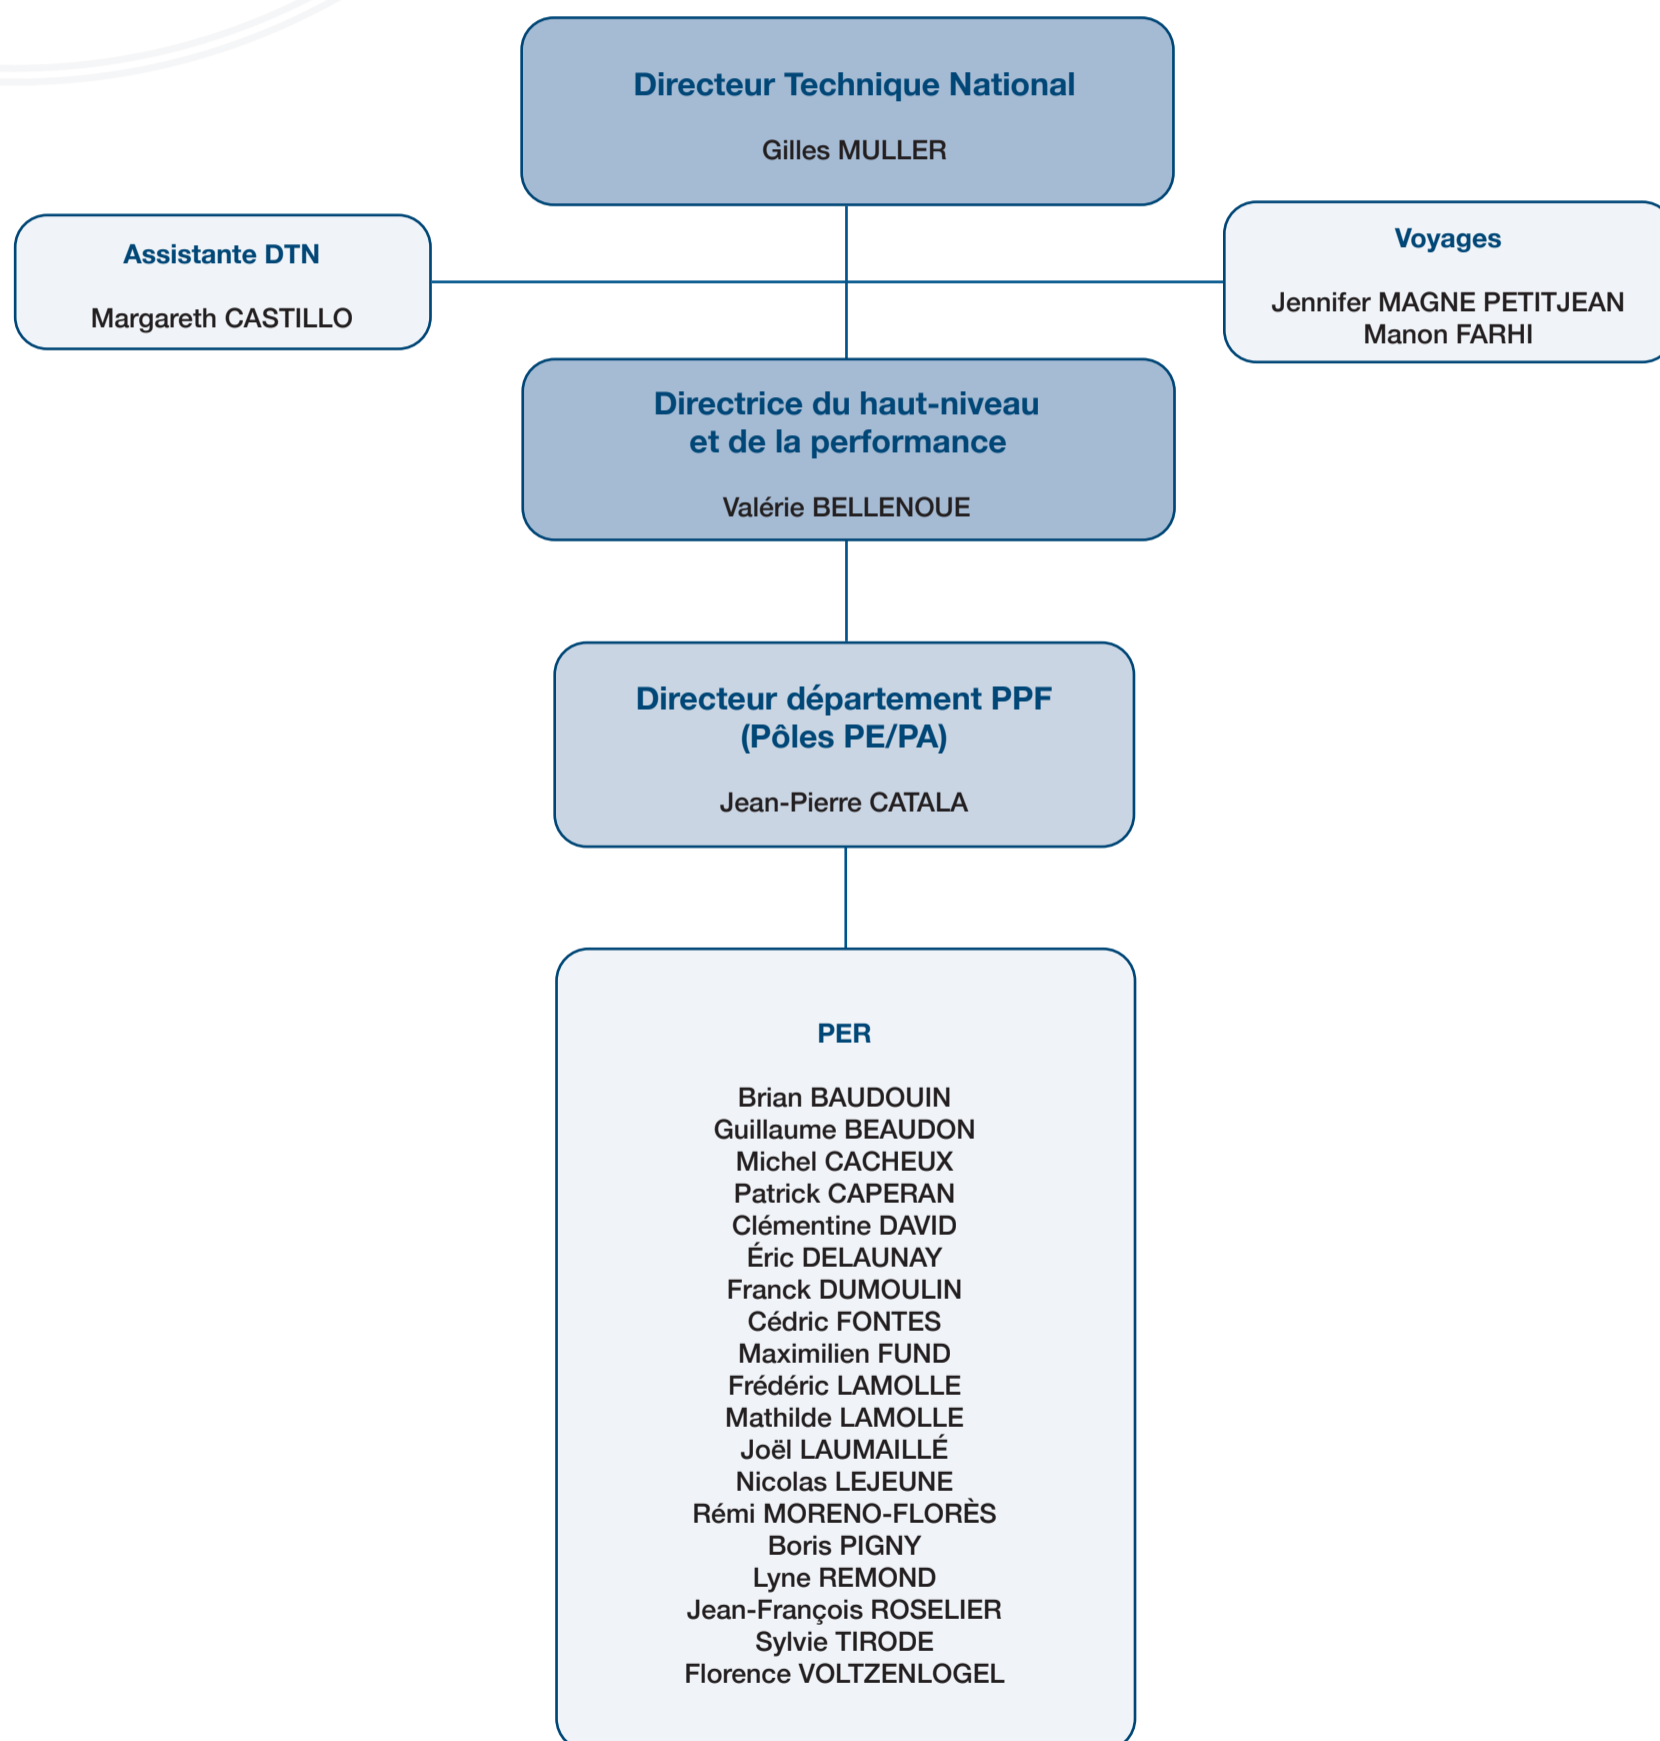

Organisation de la direction technique nationale Projet de performance fédéral 2021-2022

PPF : Projet de performance fédéral
PE : Programme d'excellence
PA : Programme d'accession au haut-niveau