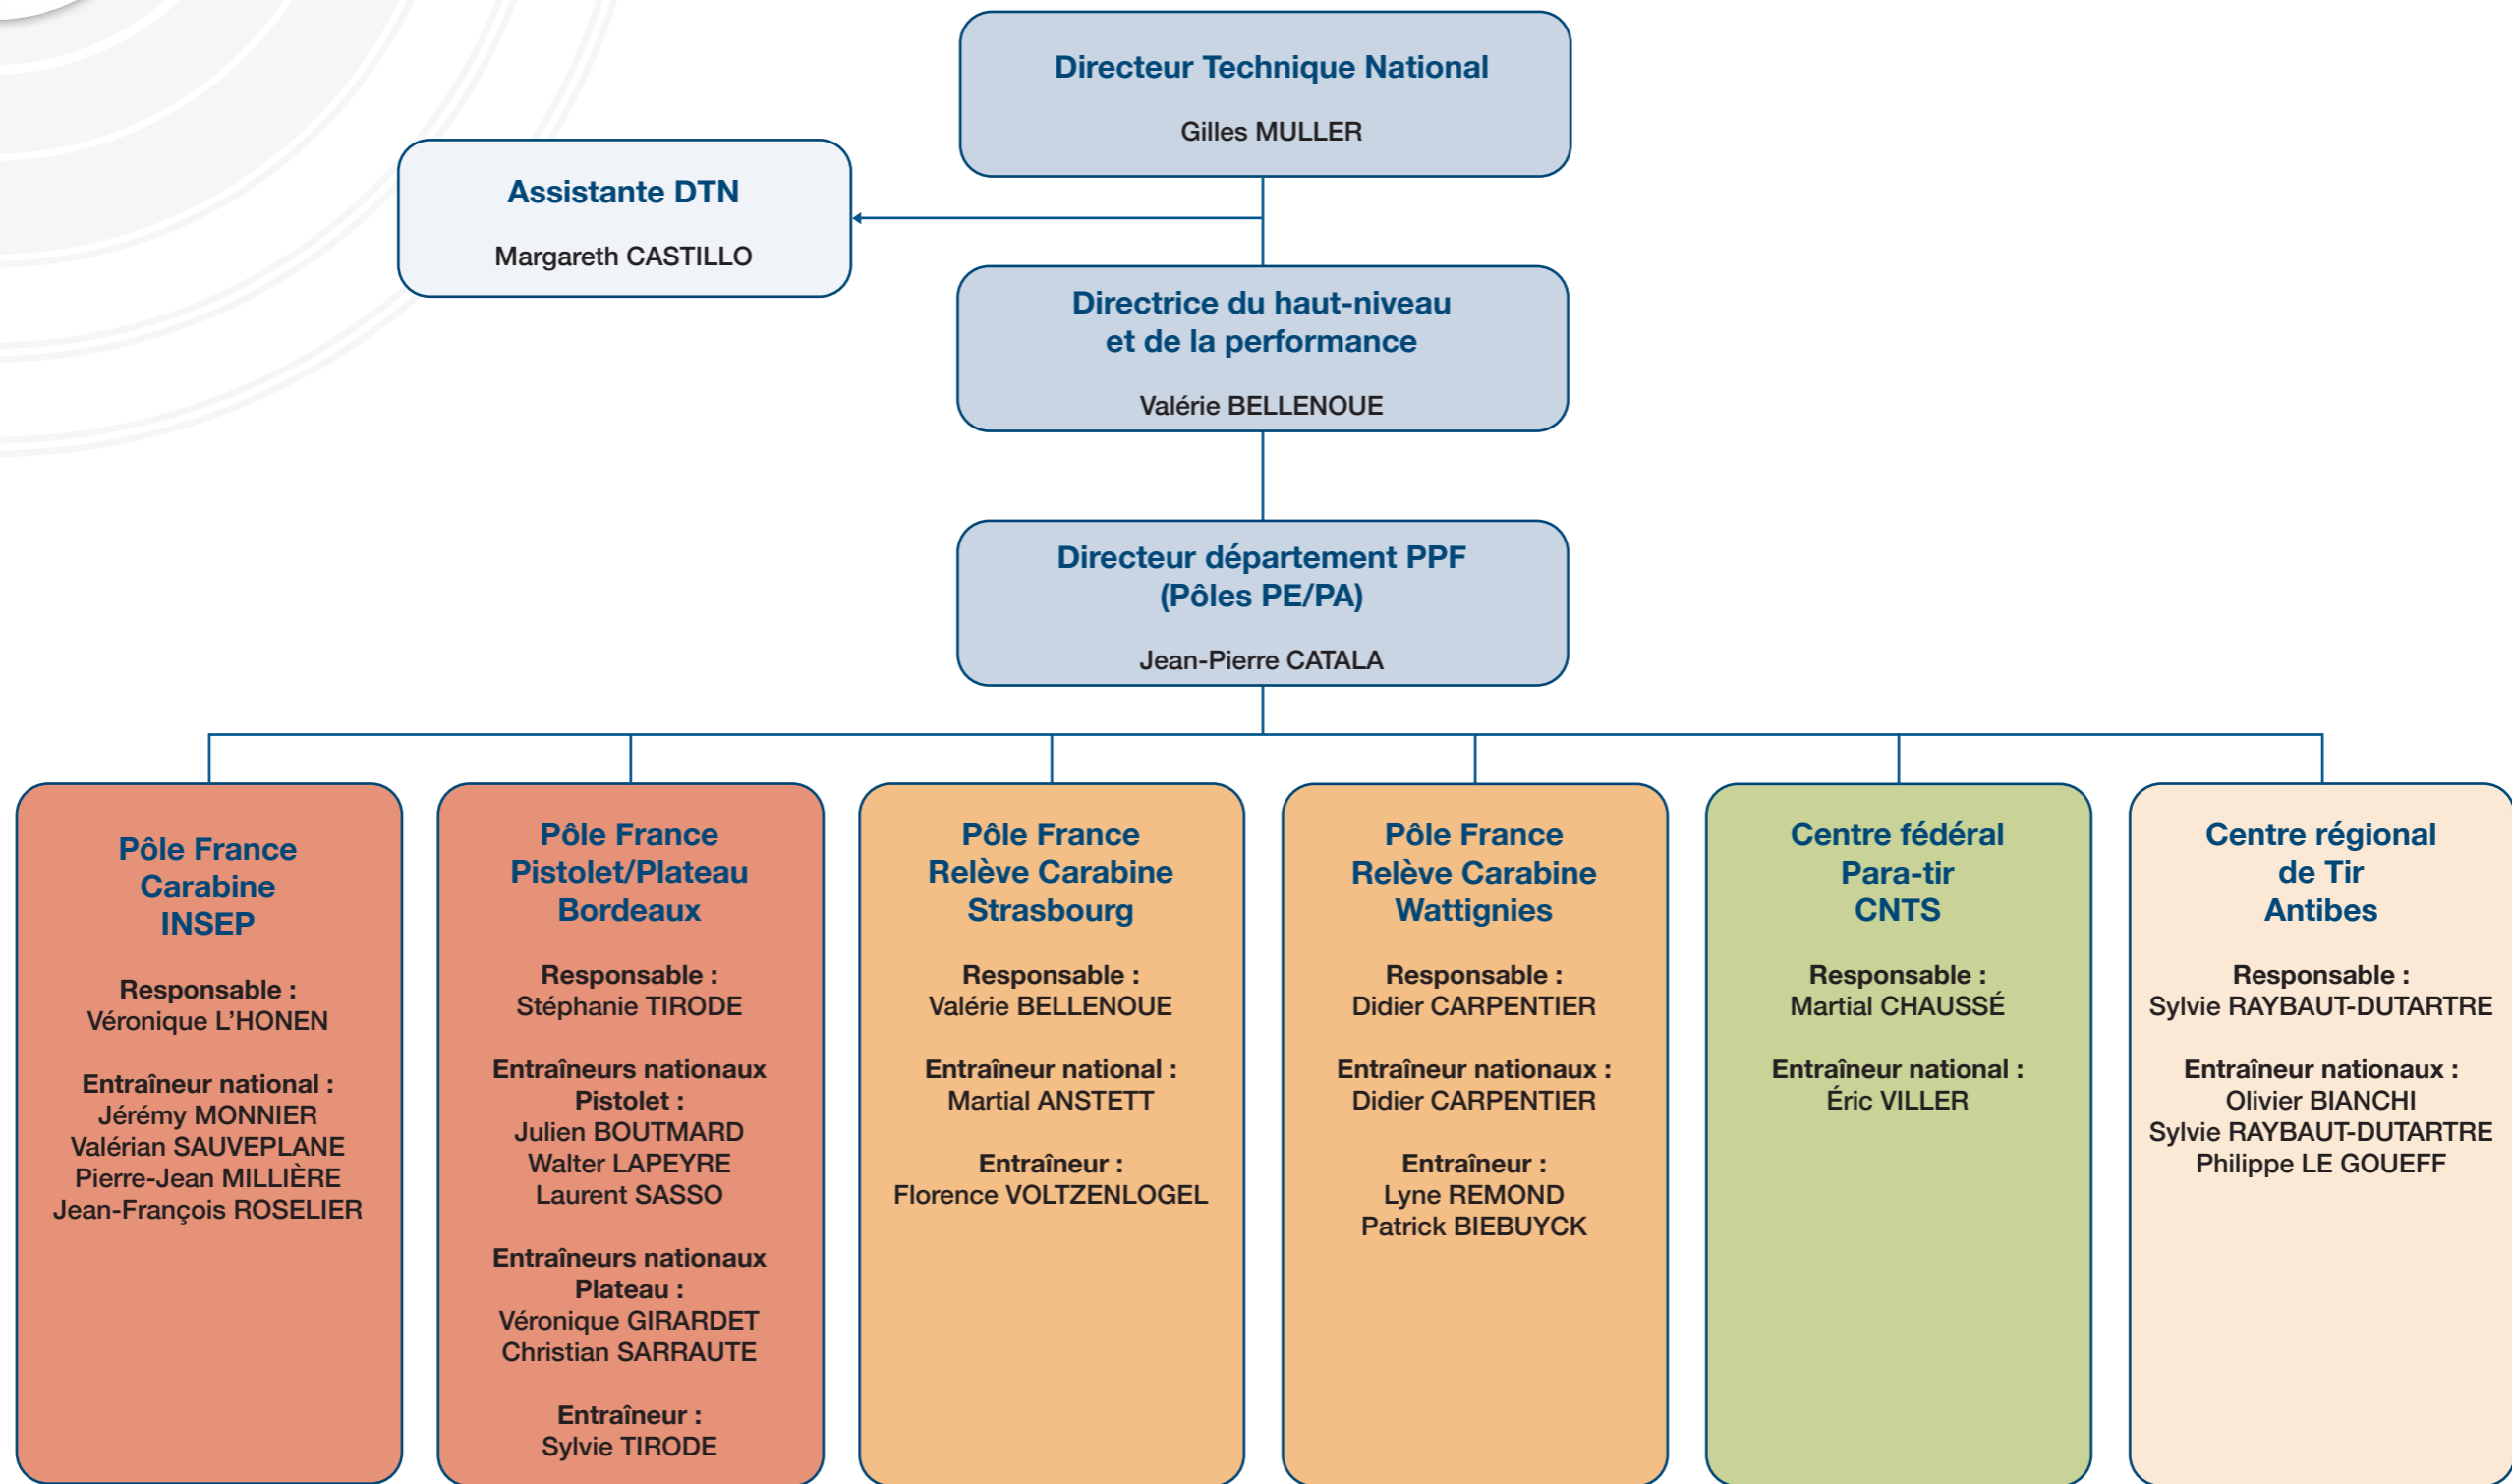

Organisation de la direction technique nationale Structure des pôles 2022-2023

PPF : Projet de performance fédéral
PE : Programme d'excellence
PA : Programme d'accèsion au haut-niveau

Mise à jour : 21.02.2023